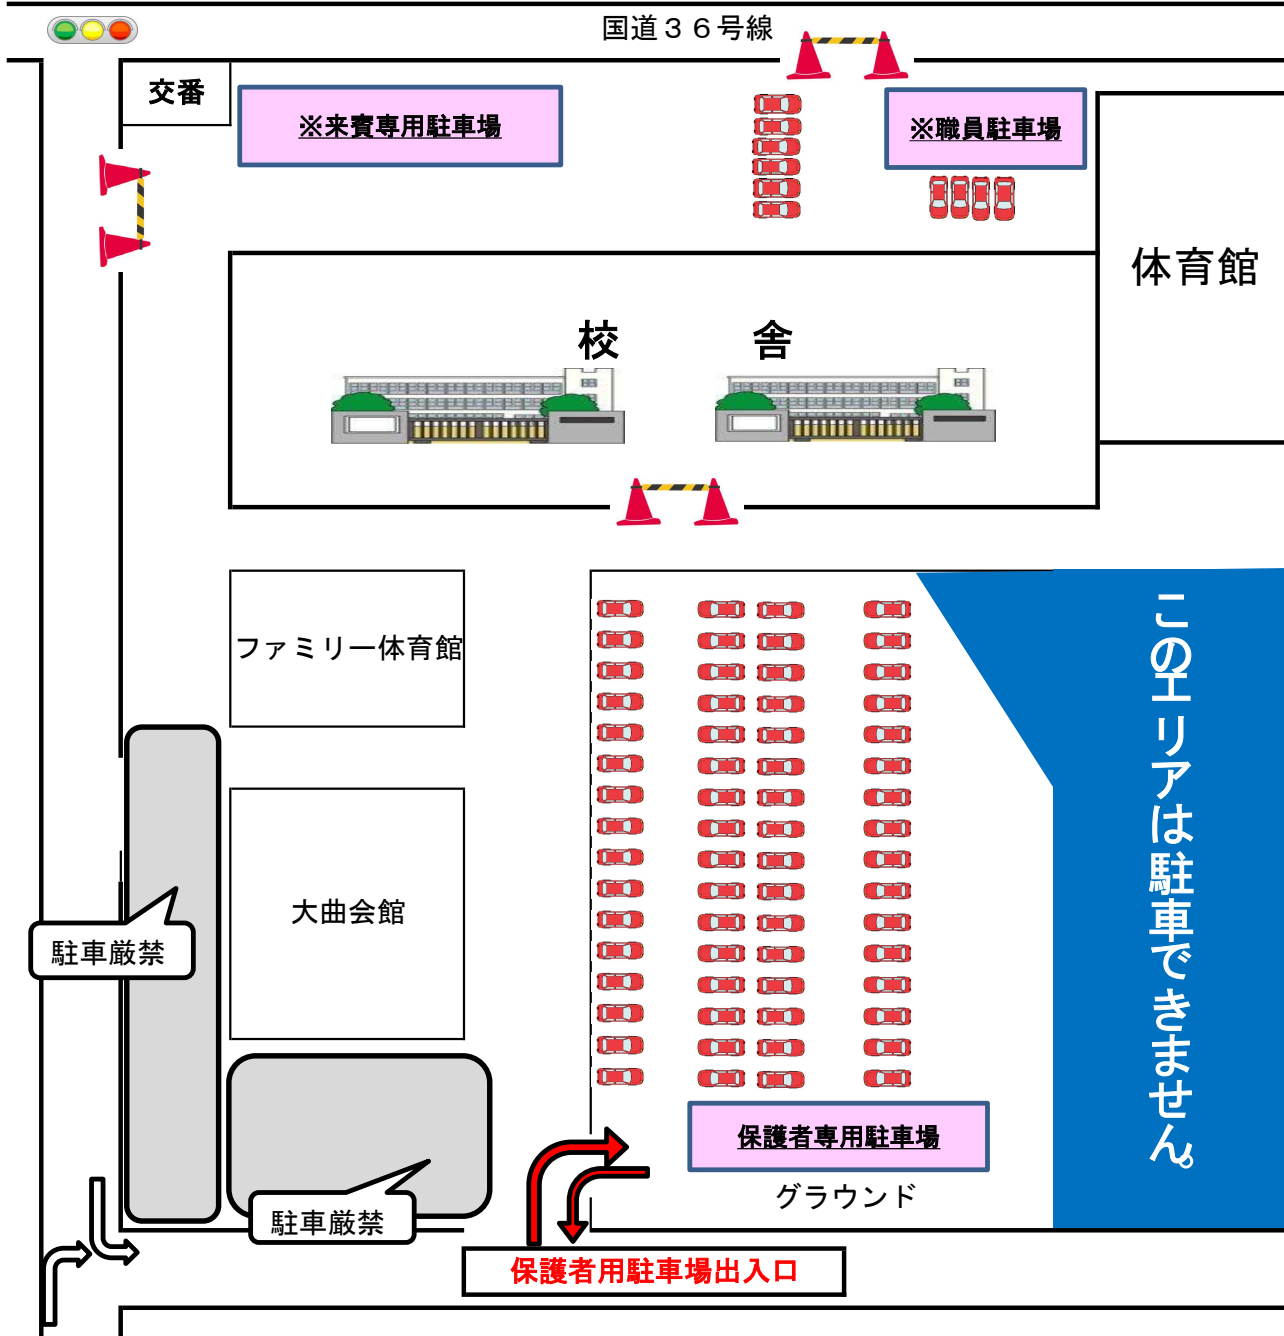

令和8年度 北広島市立大曲中学校入学式 保護者駐車場

○ご利用になる方は、以下をご了承ください。

- ・駐車場内には、誘導員はおりません。図のように整然と駐車願います。
- ・グラウンドは、水たまりやぬかるみなどがあります。
- ・接触事故を含むトラブルの責任は、学校では一切負うことができません。