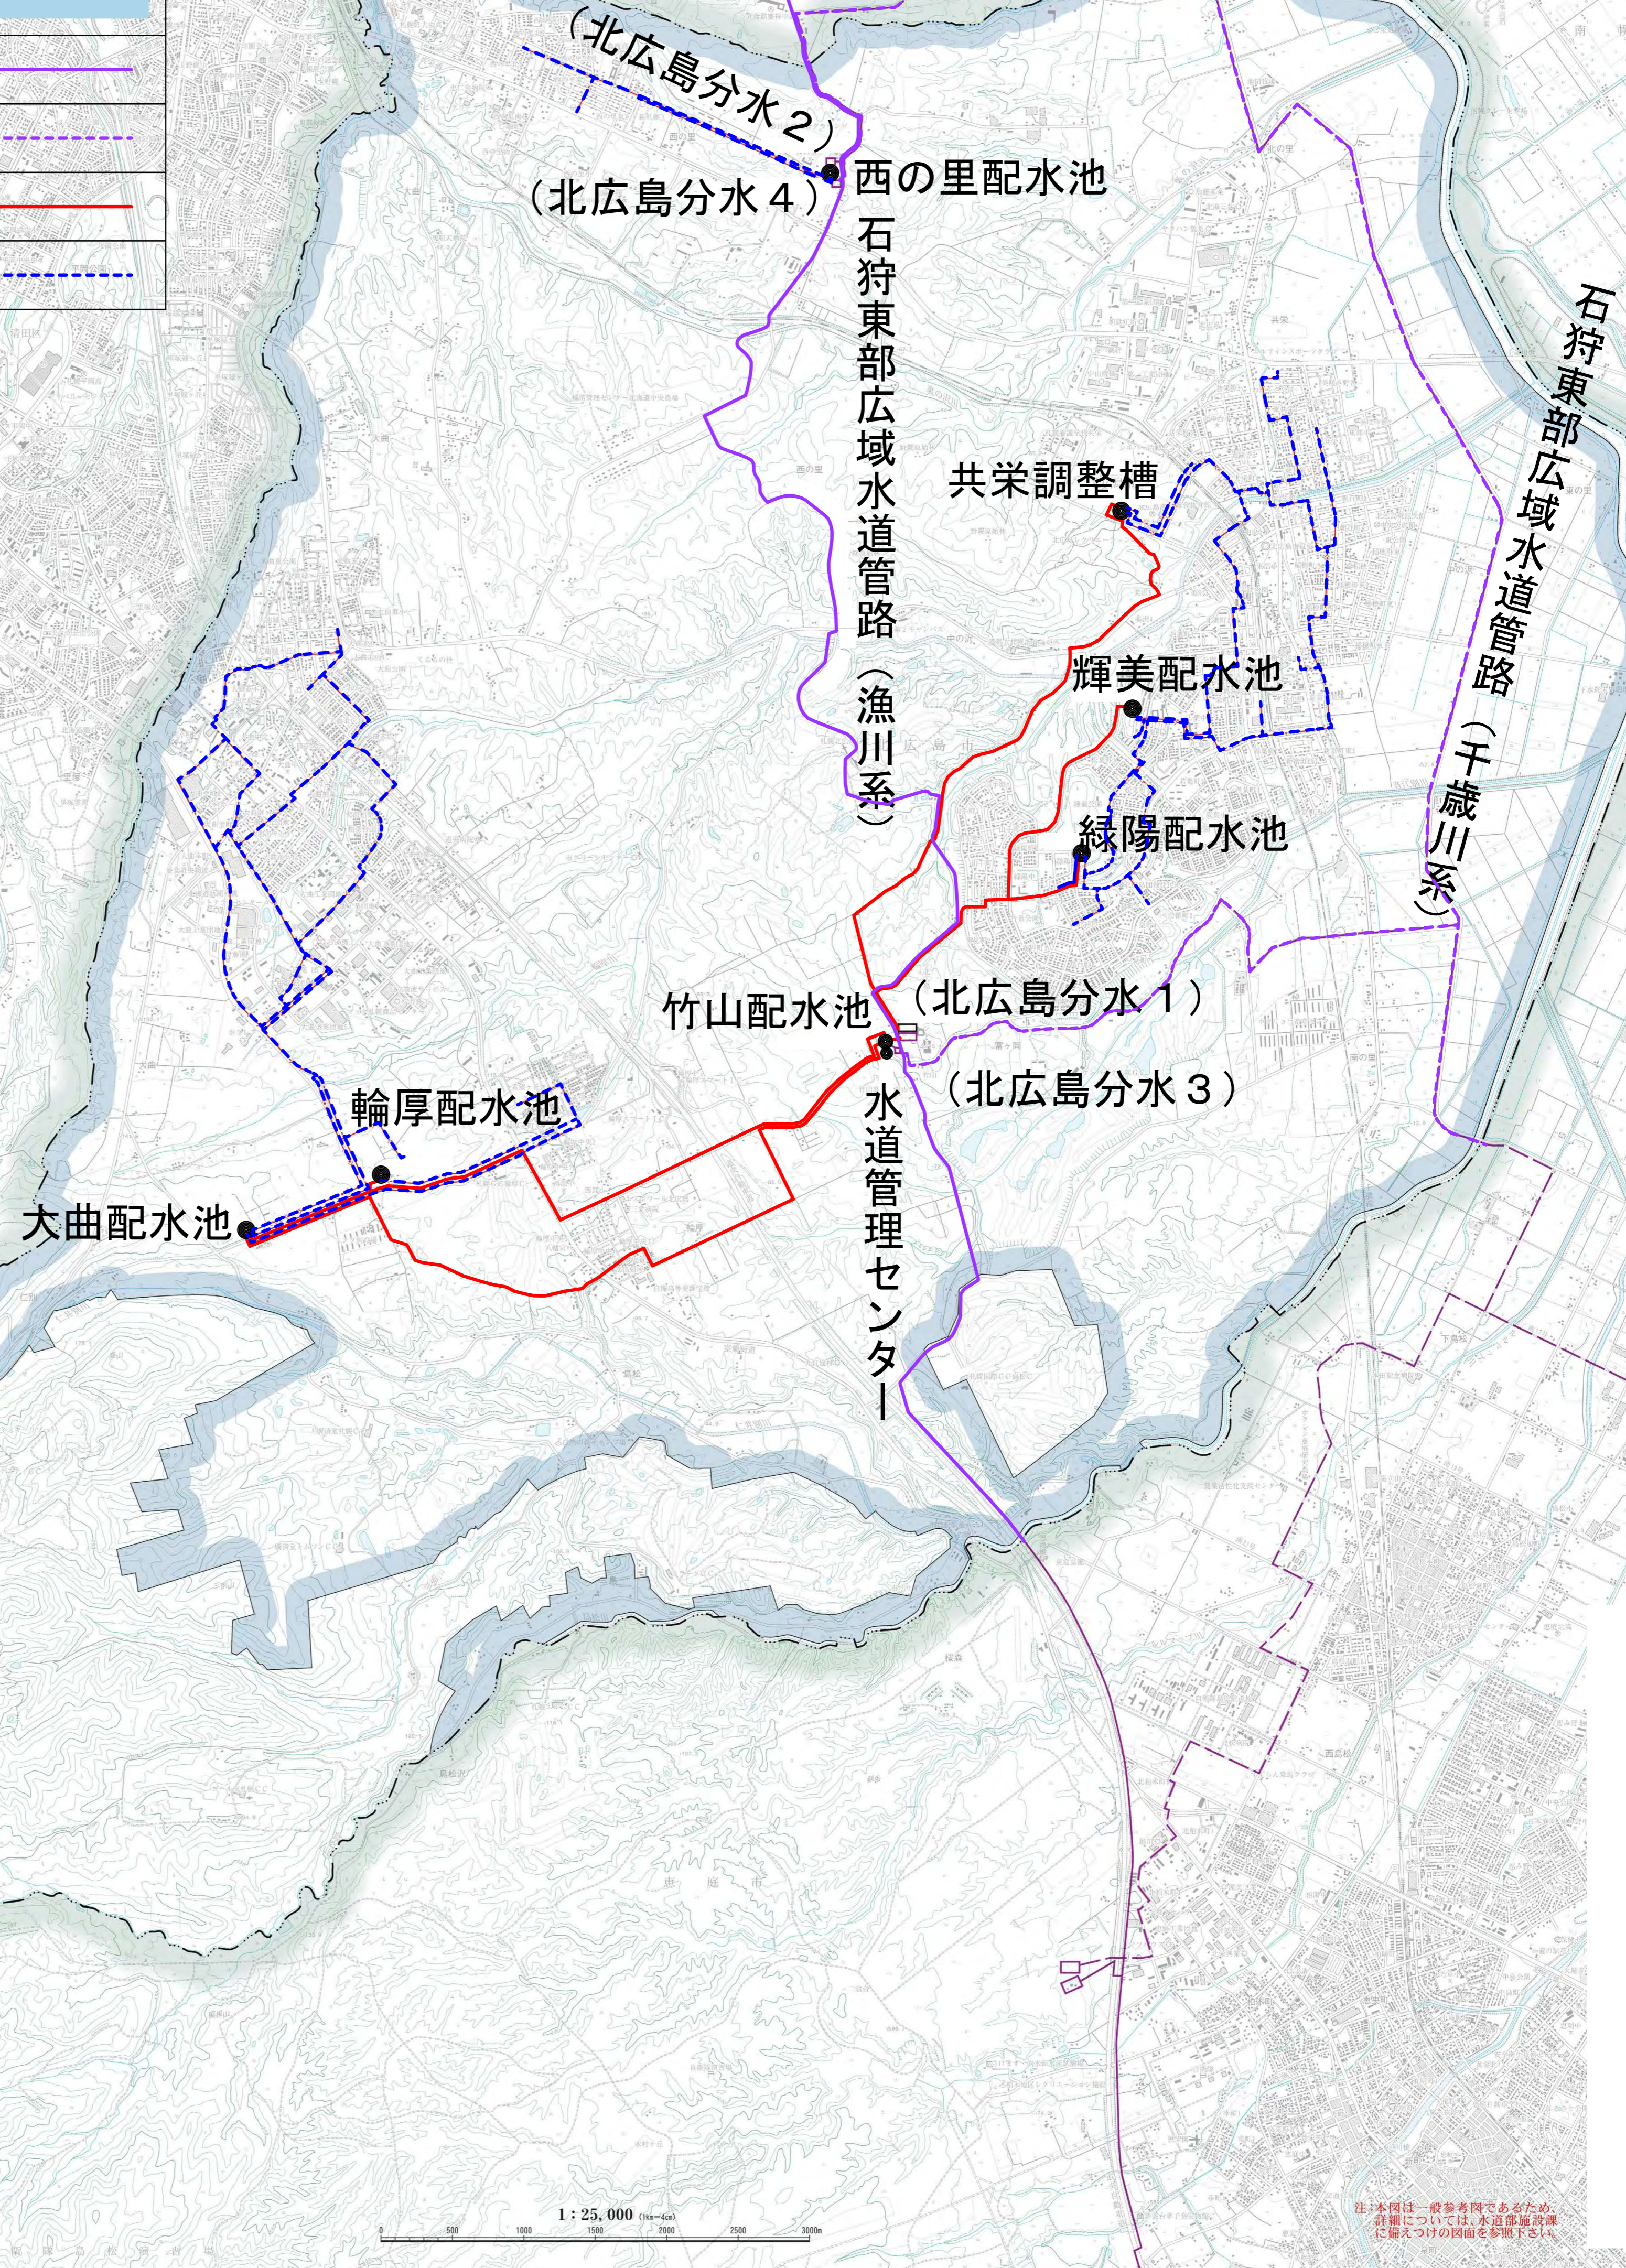

# 北広島市給水区域図

## 凡 例

行政区域界	
北広島市給水区域	
石狩東部広域水道企業団送水管（漁川系）	
石狩東部広域水道企業団送水管（千歳川系）	
北広島市水道送水管	
北広島市水道配水本管	

注：本図は一般参考図であるため、詳細については、水道部施設課に問合せの図面を参照下さい。