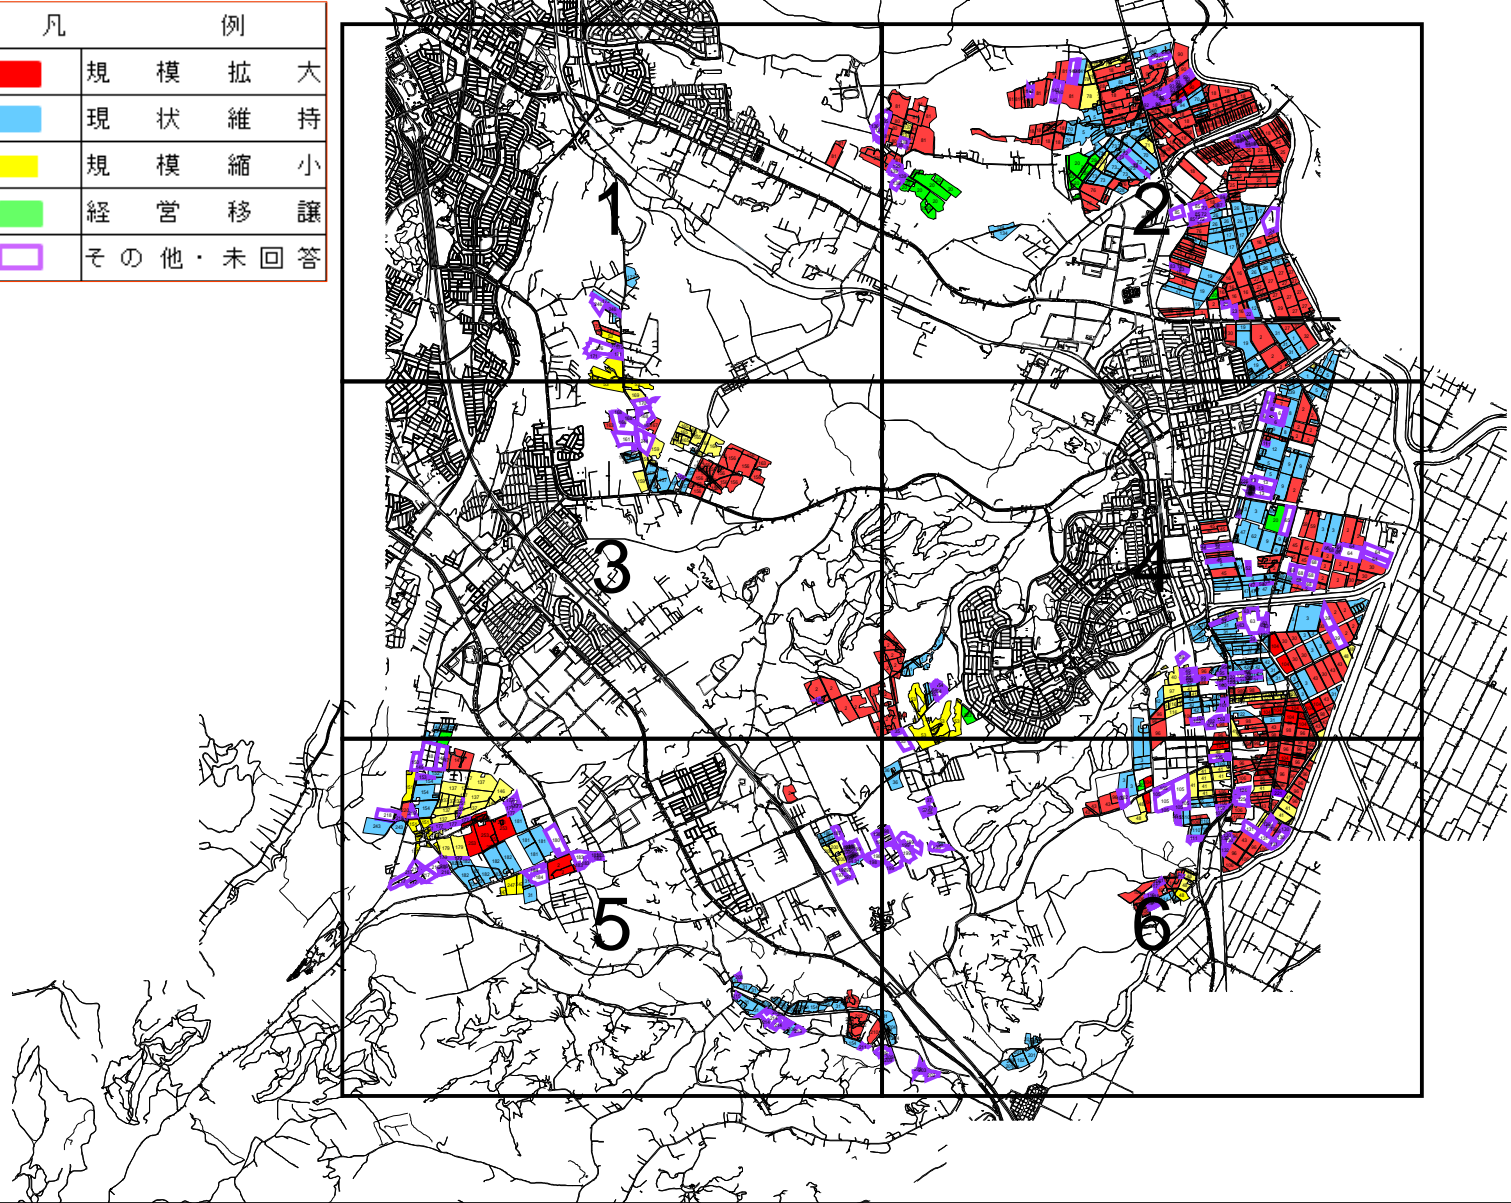

北広島地区目標地図

凡	例
■ (Red)	規模拡大
■ (Blue)	現状維持
■ (Yellow)	規模縮小
■ (Green)	経営移譲
■ (Purple)	その他・未回答

1-北広島地区目標地図

2-北広島地区目標地図

3-北広島地区目標地図

4-北広島地区目標地図