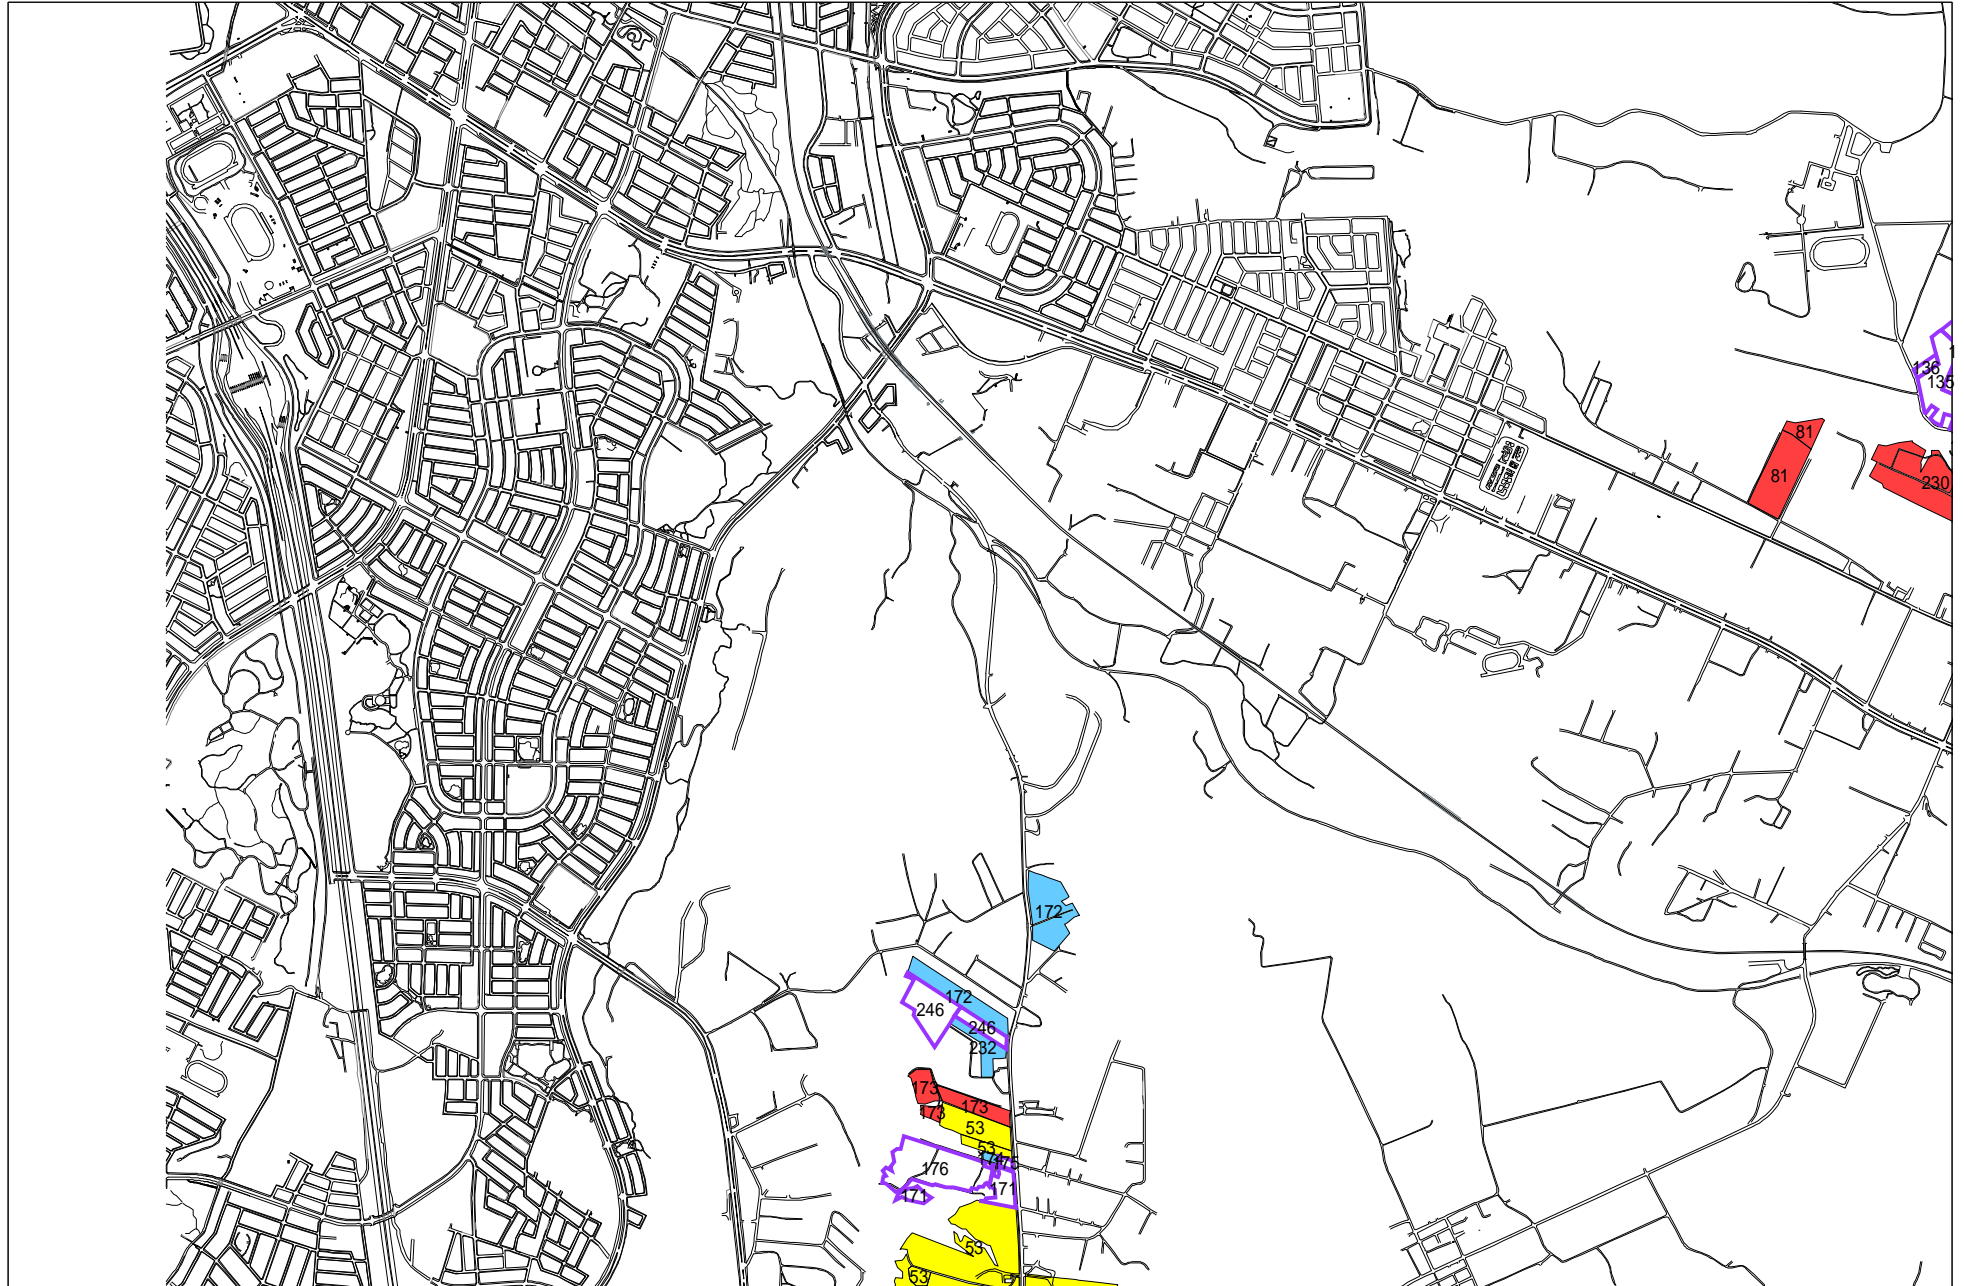

北広島地区目標地図

凡	例
■ (Red)	規模拡大
■ (Blue)	現状維持
■ (Yellow)	規模縮小
■ (Green)	経営移譲
■ (Purple)	その他・未回答

1-北広島地区目標地図

2-北広島地区目標地図

3-北広島地区目標地図

4-北広島地区目標地図