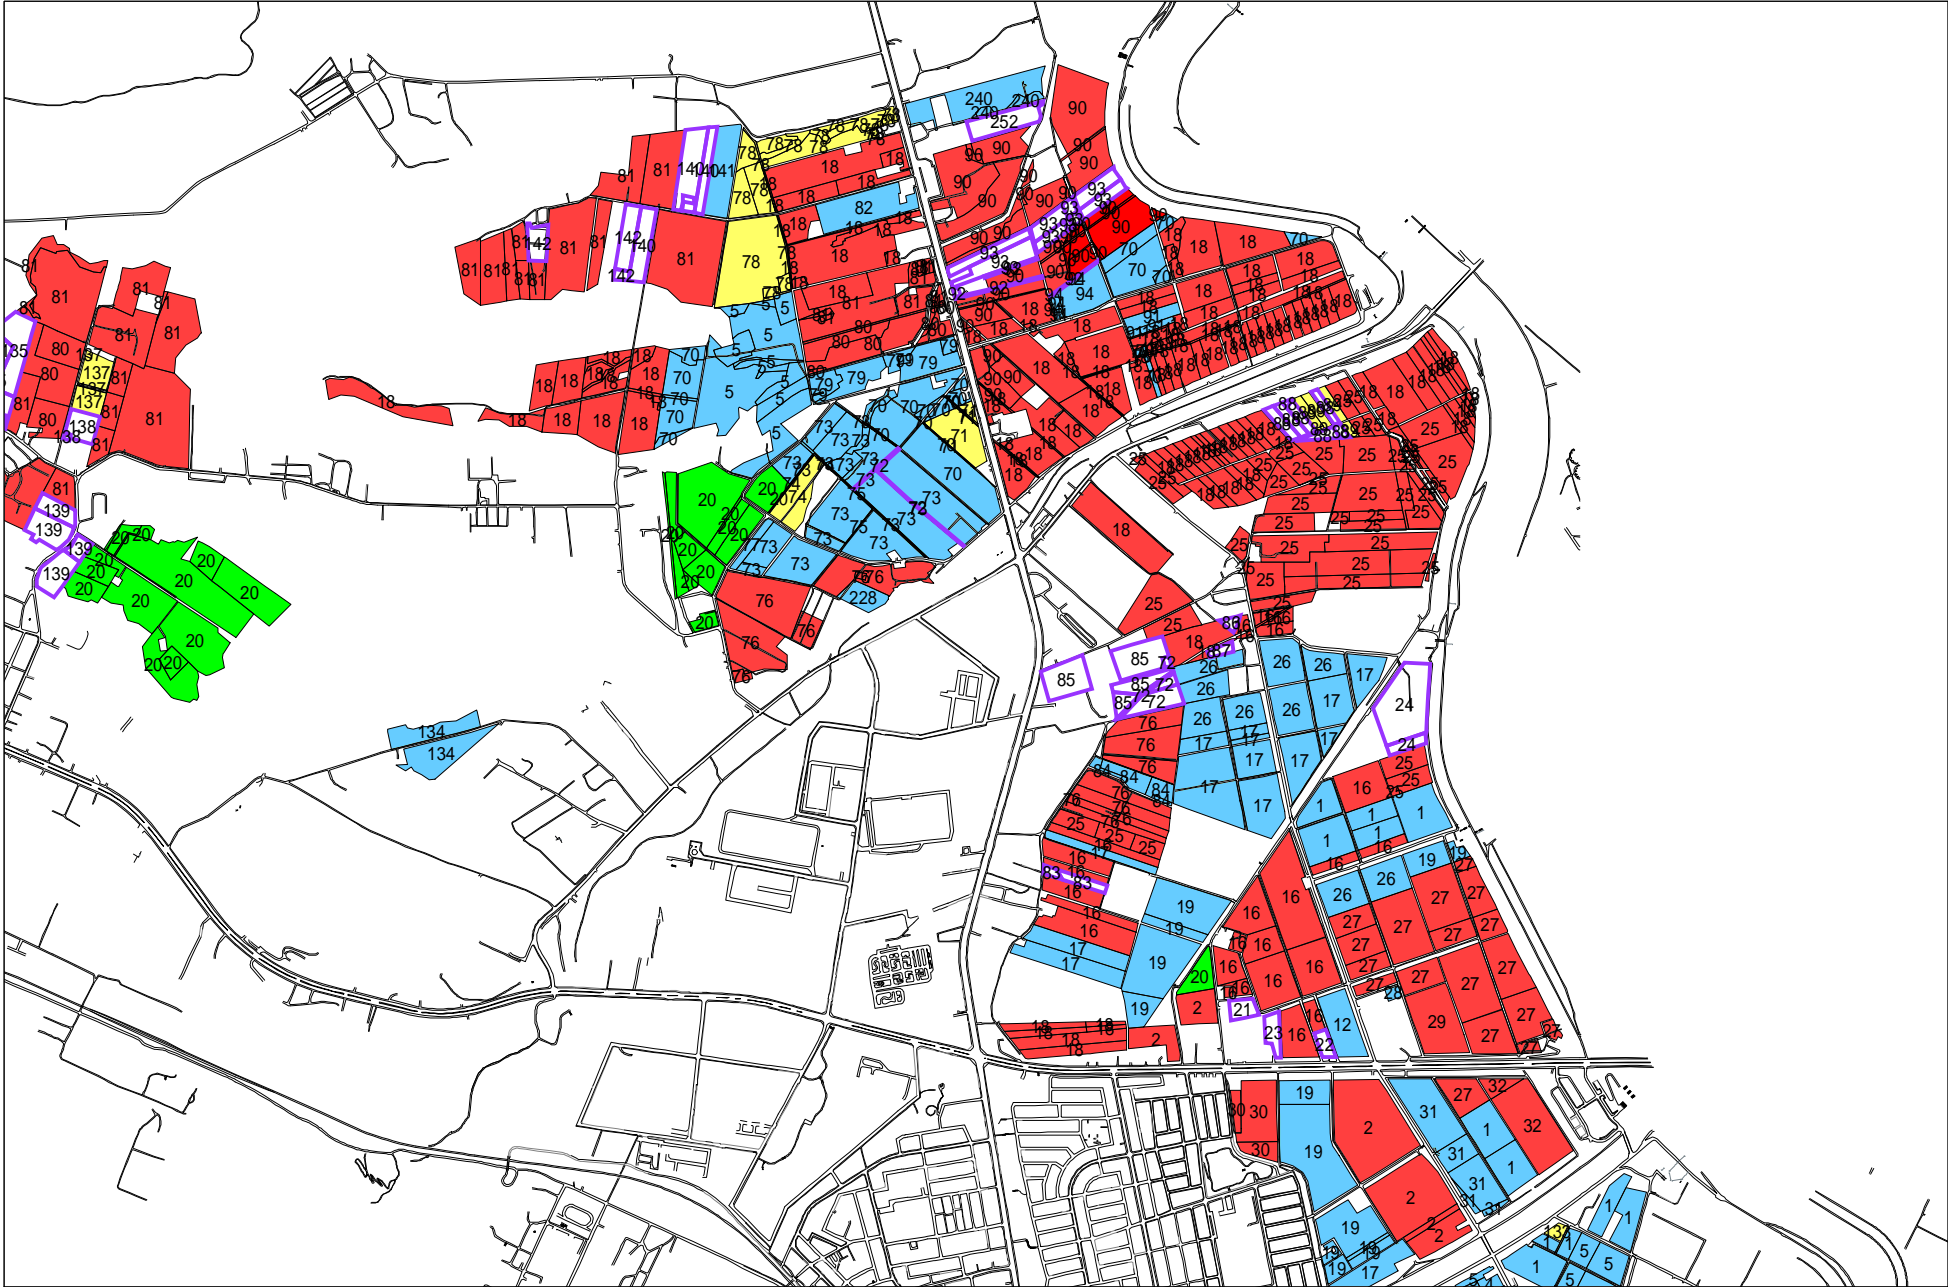

北広島地区目標地図

凡	例
■ (Red)	規模拡大
■ (Blue)	現状維持
■ (Yellow)	規模縮小
■ (Green)	経営移譲
■ (Purple)	その他・未回答

1-北広島地区目標地図

2-北広島地区目標地図

3-北広島地区目標地図

4-北広島地区目標地図