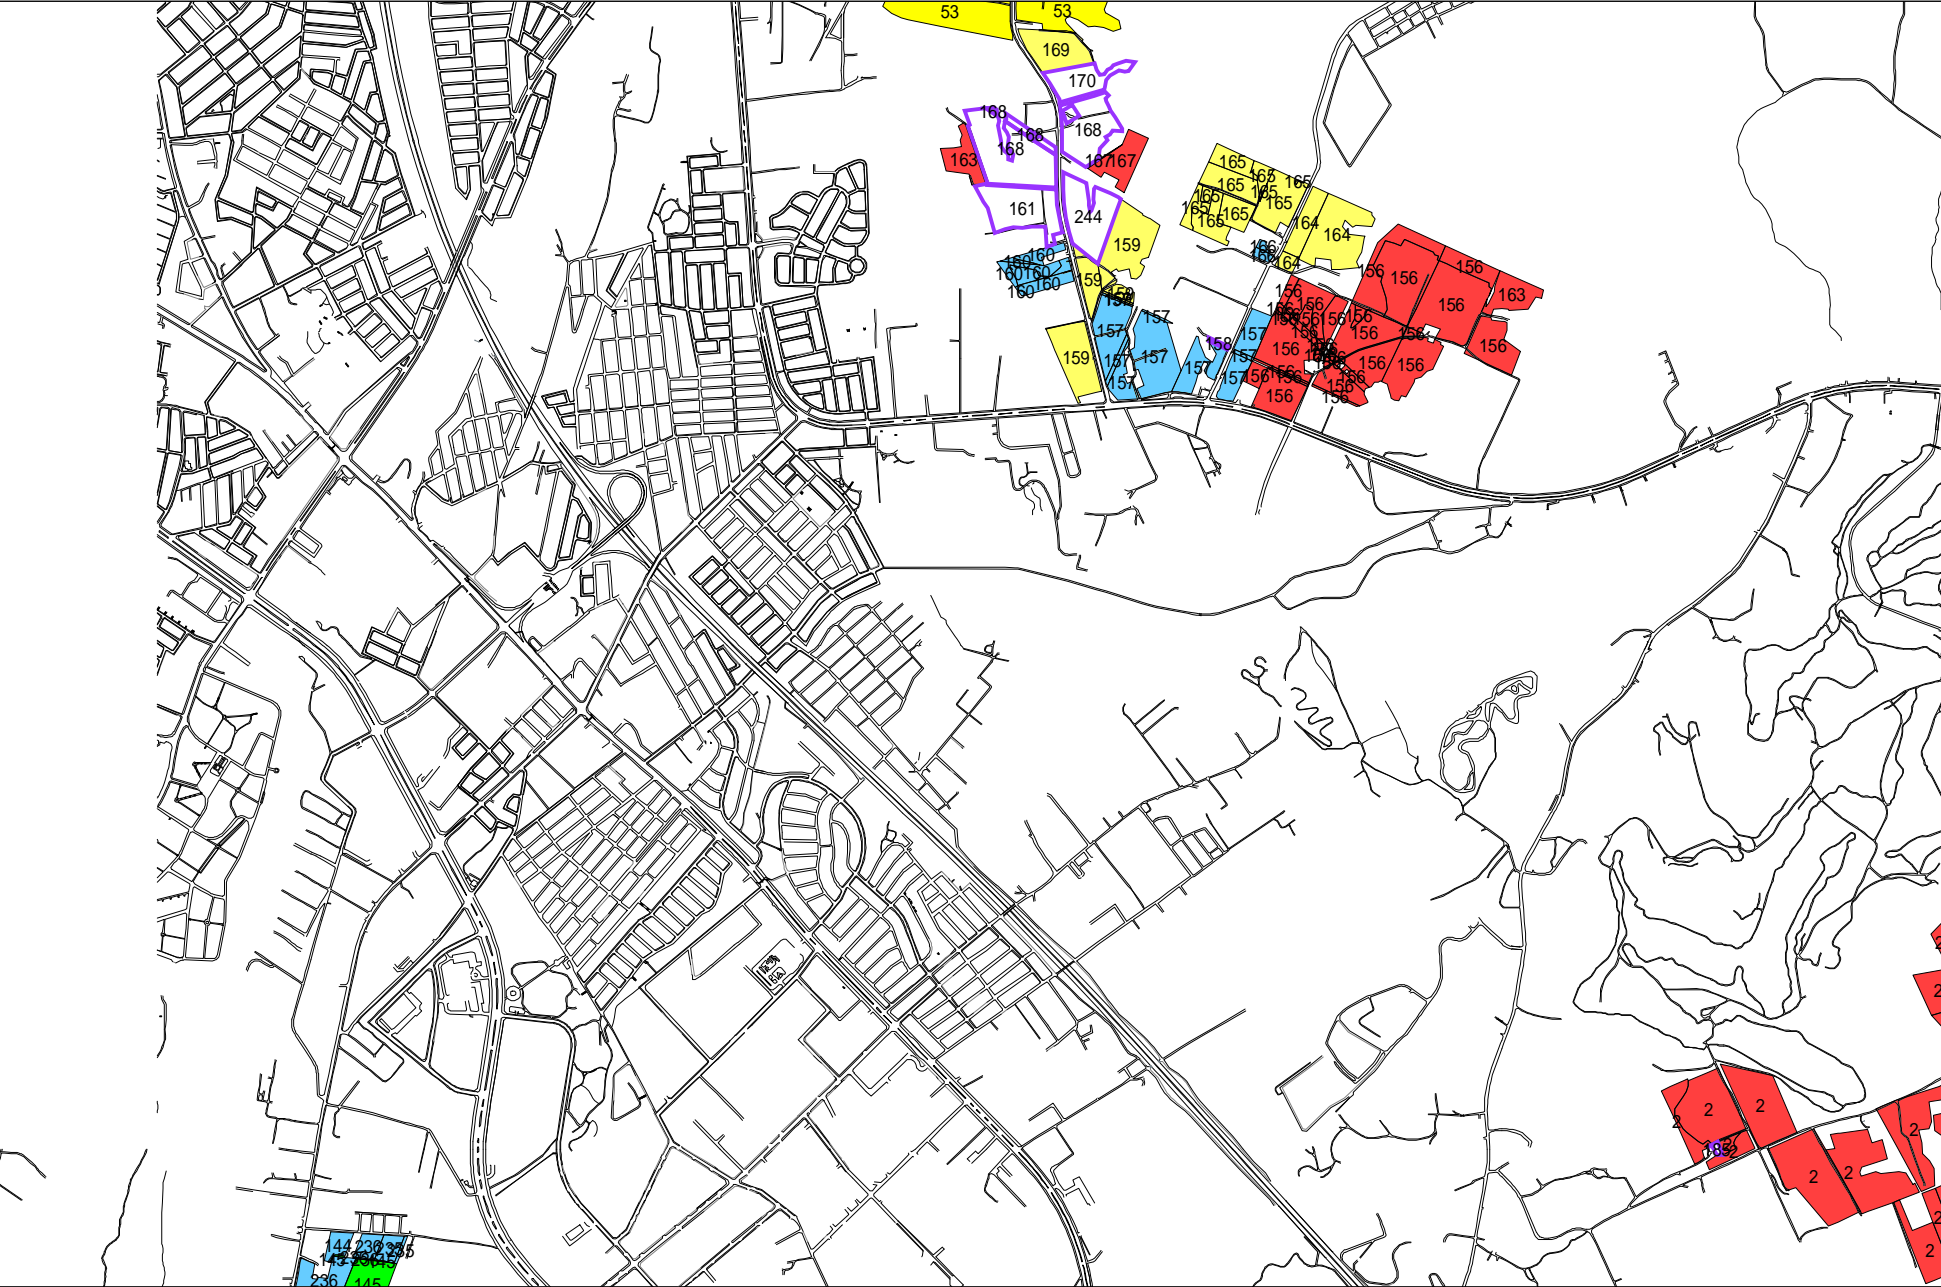

北広島地区目標地図

凡	例
■ (Red)	規模拡大
■ (Blue)	現状維持
■ (Yellow)	規模縮小
■ (Green)	経営移譲
■ (Purple)	その他・未回答

1-北広島地区目標地図

2-北広島地区目標地図

3-北広島地区目標地図

4-北広島地区目標地図