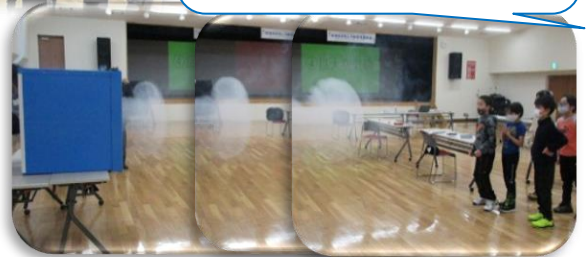

事業報告

冬休みおもしろ！科学実験教室 ～いろいろな実験ができて、楽しかったよ～

1月14日（木）講師に緑ヶ丘小学校の佐藤宇礼教諭をお迎えして、中央公民館講堂で東部地区の3年生以上の小学生5名が参加して「冬休みおもしろ科学実験教室」が開催されました。佐藤先生のアイデアあふれる楽しい実験が盛りだくさんでした。アンケートには、「びっくりした」「おもしろかった」「家で気軽にできるし、感触が楽しかった」「スモークで空気圧の力がよくわかりました。」など、充実した感想がいっぱいでした。コロナ禍の冬休みでしたが、子どもたちにとっては、普段できない貴重な学習体験になったようです。

空飛ぶ電気クラゲ

ペットボトル空気砲

動画配信中！

『おもしろ科学実験教室』の様子が、きたひろ T.V.「マイタウンニュース」で配信中です！参加者の活動や不思議な実験が収録されています。

ダイラタンシー現象

巨大空気砲

【東部地区生涯学習振興会構成団体】（令和2年度）

福祉防犯関係	福祉委員会(東部南)	自治会・町内会	親和町内会
	福祉委員会(東部北)		東共栄第1自治会
	北ひろしま福祉会		東共栄第2自治会
	東部北地区防犯協会		東共栄第4自治会
	東部南地区防犯協会		東共栄第5自治会
	東部西の里地区民児協		東共栄第6自治会
教育・文化関係	スポーツ推進委員(東部地区)		東共栄第7自治会
	東部小学校 PTA		共栄団地町内会
	北の台小学校 PTA		中の沢町内会
	東部中学校 PTA		富ヶ岡8-1町内会
	東部地区健全育成連絡協議会		新富町東2丁目自治会
	北広島市退職校長会		新富中央町内会
学校関係	東部文化協会		新富町西1・2丁目自治会
	東部小学校		ホクリョウ自治会
	北の台小学校		稲穂町東第1町内会
	東部中学校		稲穂町東第2町内会
老人クラブ	札幌養護学校(共栄分校)		稲穂町東10・11丁目町内会
	新栄会		稲穂町西1丁目町内会
	親和会		稲穂町西2・6丁目町内会
自治会・町内会	あさひ会		稲穂町西3丁目町内会
	北の里第1町内会	稲穂南町内会	
	広島中央町内会	朝日町第1町内会	
	元町町内会	朝日町第2町内会	
	広島団地町内会	美沢町内会	
	共栄町内会	美咲き野町内会	
	北の台町内会	リウエル北広島エリア・ミカ町内会	