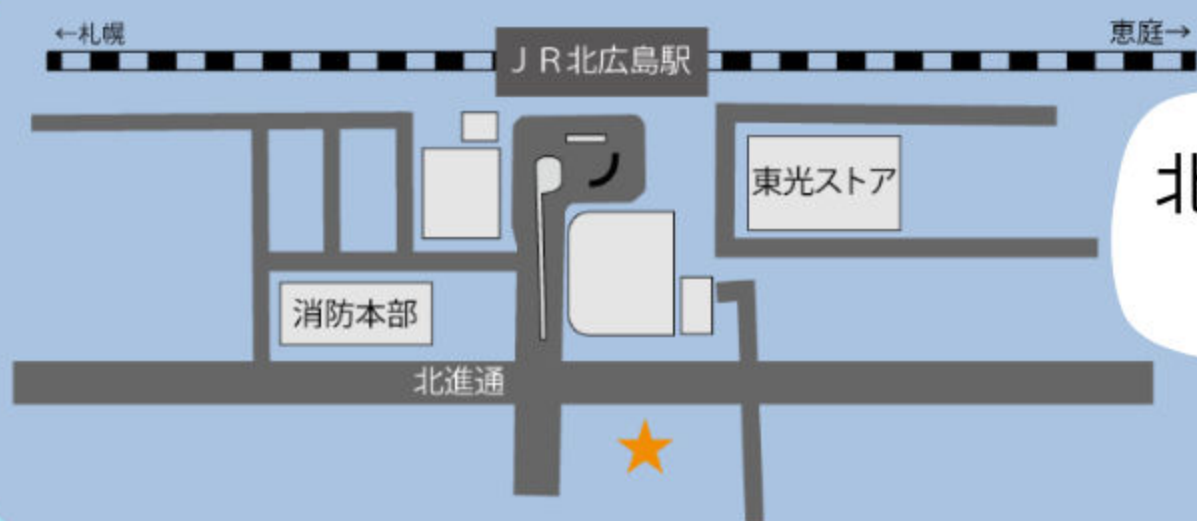

いろいろな種類のそりを使ってそり滑り！
スノーモービル
そり引きもあるよ！

POP UP! KITAHIRO 冬フェスタ in2024

キッチンカーも出店！
寒い中で食べる
あったかグルメは最高！

2024年 2月23日(金)

10:00~17:00

場所：北広島駅西口旧臨時駐車場
(北広島市栄町2丁目1)

FOOD

ラーメン、焼き鳥
HOTドリンク、ケバブ、
ロングポテト、海鮮串
ドーナツ、韓国チキン等

EVENT

雪山そりすべり
雪中 宝さがし
スノーモービルそり引き
焚火de焼きマシュマロ
ペットボトルランプづくり
モルック体験
雪中カラオケ
DJ GRIZZLY

北広島駅から
徒歩5分

*会場に駐車場のご用意はありません

雪中 宝さがし

アンケートに答えて、雪に埋もれたお宝カプセルを見つけよう！

午前の部 11:00~

午後の部 15:00~