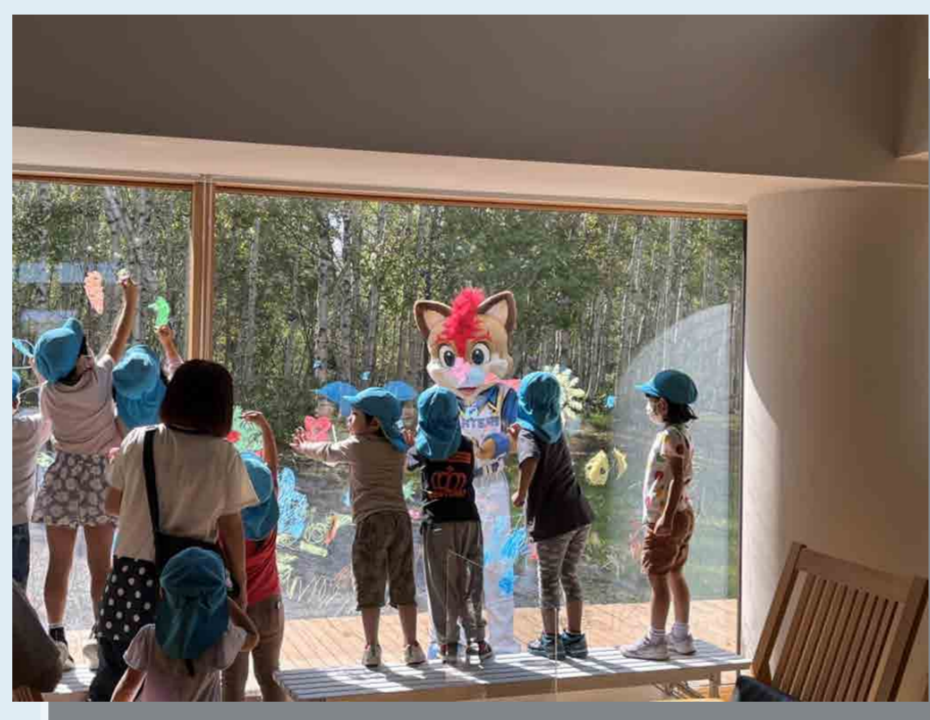

# フレップおともだちプロジェクトの活動

フレップおともだちプロジェクトが始動!

気を付けて帰ってね!  
市内小学校でお見送り

みんなできつねダンス!

いらっしゃいませ!

3.17 3.28 6.3 6.4 6.23 6.26 6.29 6.30 7.4 7.4 7.5 7.7 7.11 7.20 7.22 7.22 7.22 8.7 8.13 8.13

- にしのかねとらアルバイト店員 (Fビレッジ隣接カフェ)
- ふゆるアルバイト店員 (JR北広島駅構内)
- キッズスポーツフェスティバル (総合体育館)
- 放課後お見送り活動 (緑ヶ丘小学校)
- 放課後お見送り活動 (北の台小学校)
- 放課後お見送り活動 (西の里小学校)
- アフターK.I.D.Sプログラム (大谷むつみ認定こども園)
- 学校祭 (北広島高校)
- K.I.D.Sプログラム (すみれ保育園)
- 学校訪問 (北広島高校学校祭準備)
- 北広島駅西口複合交流拠点施設起工式
- 放課後お見送り活動 (大曲小学校)
- 市役所訪問 (北広島市)
- 新球場見学 (北広島高校ボールパーク委員会)
- ガーデンフェスタ北海道2022 (北広島市ブース出店)
- 放課後お見送り活動 (双葉小学校)
- 運動会訪問 (西部小学校・北の台小学校)
- 部活動訪問 (西の里中学校陽香分校)
- Fビレッジデザインポスト除幕式
- Fビレッジ紹介展 (エルフィンパーク)

広島幼稚園のみんなとトマトを食べたよ

なにをしているのかな...?

アクロバットも見せてくれました

BIGBOSSBridge をみんなでウォーキング

みんなとクリスマス会!

8.31 9.1 9.9 9.13 9.16 9.22 10.1 10.2 10.6 10.11 10.17 10.19 10.23 11.29 12.12 12.14 12.14 12.15 3.1 3.8 3.11

- Fビレッジ紹介展 (エルフィンパーク)
- アフターK.I.D.Sプログラム (わかば幼稚園)
- BIGBOSSBridge 開通式
- クリスマスコンサート (北海道白樺高等養護学校)
- クリスマス会 (北広島市地域子育て支援センター)
- クリスマス会 (北広島市子ども発達支援センター)
- 部活動訪問 (北広島高校吹奏楽部)
- 学校訪問 (北海道札幌養護学校共栄分校)
- ナイトエコミュージアムハスラー (新球場・旧島松駅通所)
- 1日体験入学 (北海道白樺高等養護学校)
- 放課後お見送り活動 (西部小学校)
- 放課後お見送り活動 (東部小学校)
- 部活動訪問 (みらい塾)
- 大学祭 (星槎道都大学)
- Fビレッジ紹介展 (夢プラザ)
- 放課後お見送り活動 (大曲東小学校)
- アフターK.I.D.Sプログラム (広島幼稚園)
- アフターK.I.D.Sプログラム (大地太陽幼稚園)
- アフターK.I.D.Sプログラム (大曲大谷幼稚園)
- アフターK.I.D.Sプログラム (広島大谷幼稚園)
- ふるさと納税返礼品PRイベント (ナチュラルファーム)