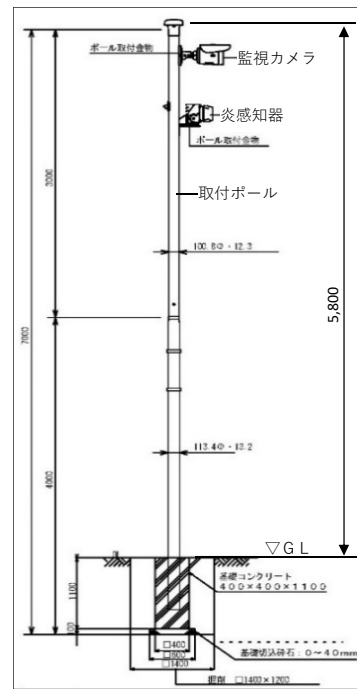

fl 七

fl 七

北電総合設計株式会社

旧島松駅通所 屋外火災感知設備設置イメージ

屋外炎感知器設置イメージ (東側外観)

屋外炎感知器設置イメージ (東側外観)

設置事例 1

設置事例 2

炎感知器取付ポール姿図