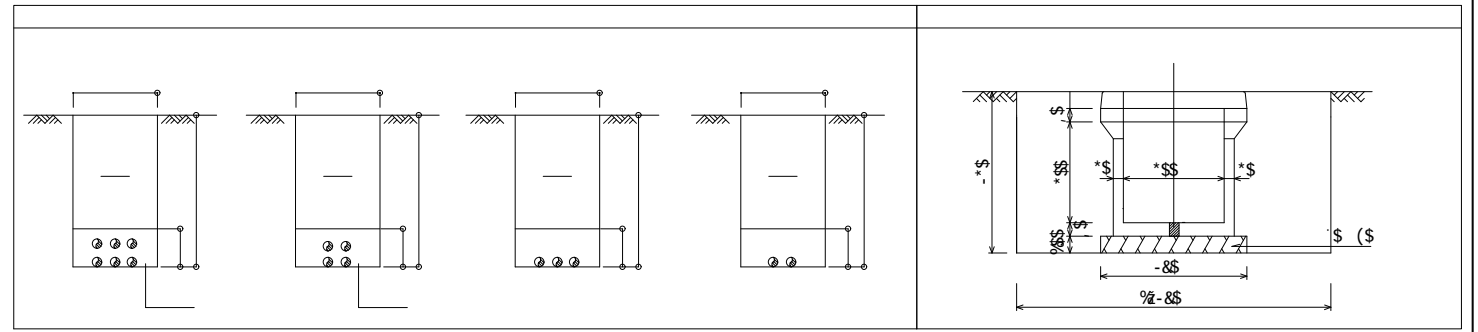

fl 七

fl 七

北電総合設計株式会社

旧島松駅通所 屋外火災感知設備設置イメージ

屋外炎感知器設置イメージ (東側外観)

屋外炎感知器設置イメージ (東側外観)

設置事例 1

設置事例 2

炎感知器取付ポール姿図