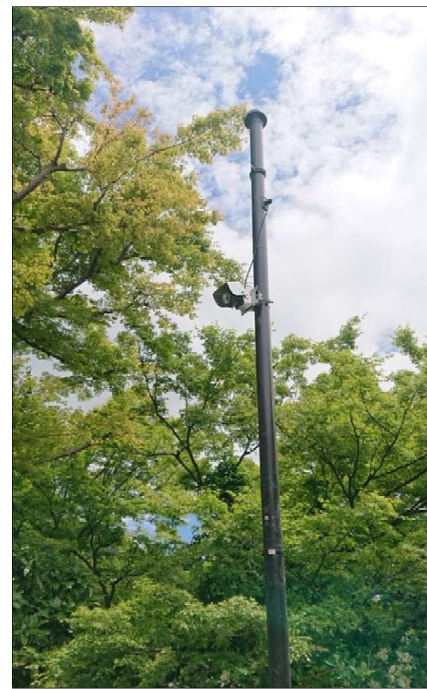

fl 七

fl 七

北電総合設計株式会社

旧島松駅通所 屋外火災感知設備設置イメージ

屋外炎感知器設置イメージ (東側外観)

屋外炎感知器設置イメージ (東側外観)

設置事例 1

設置事例 2

炎感知器取付ポール姿図