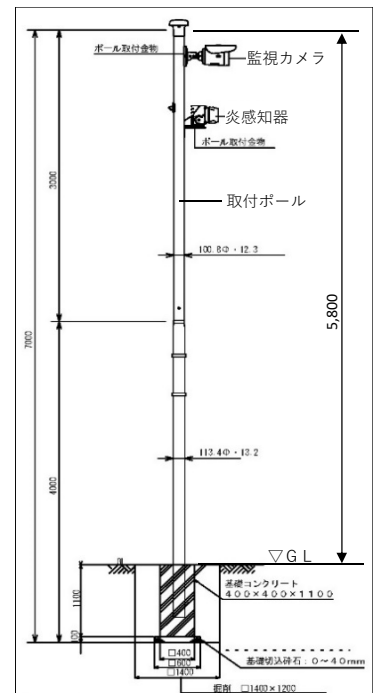

旧島松駅通所 屋外火災感知設備設置イメージ

炎感知器取付ポール

炎感知器取付ポール

屋外炎感知器設置イメージ（東側外観）

設置事例 1

設置事例 2

炎感知器取付ポール姿図