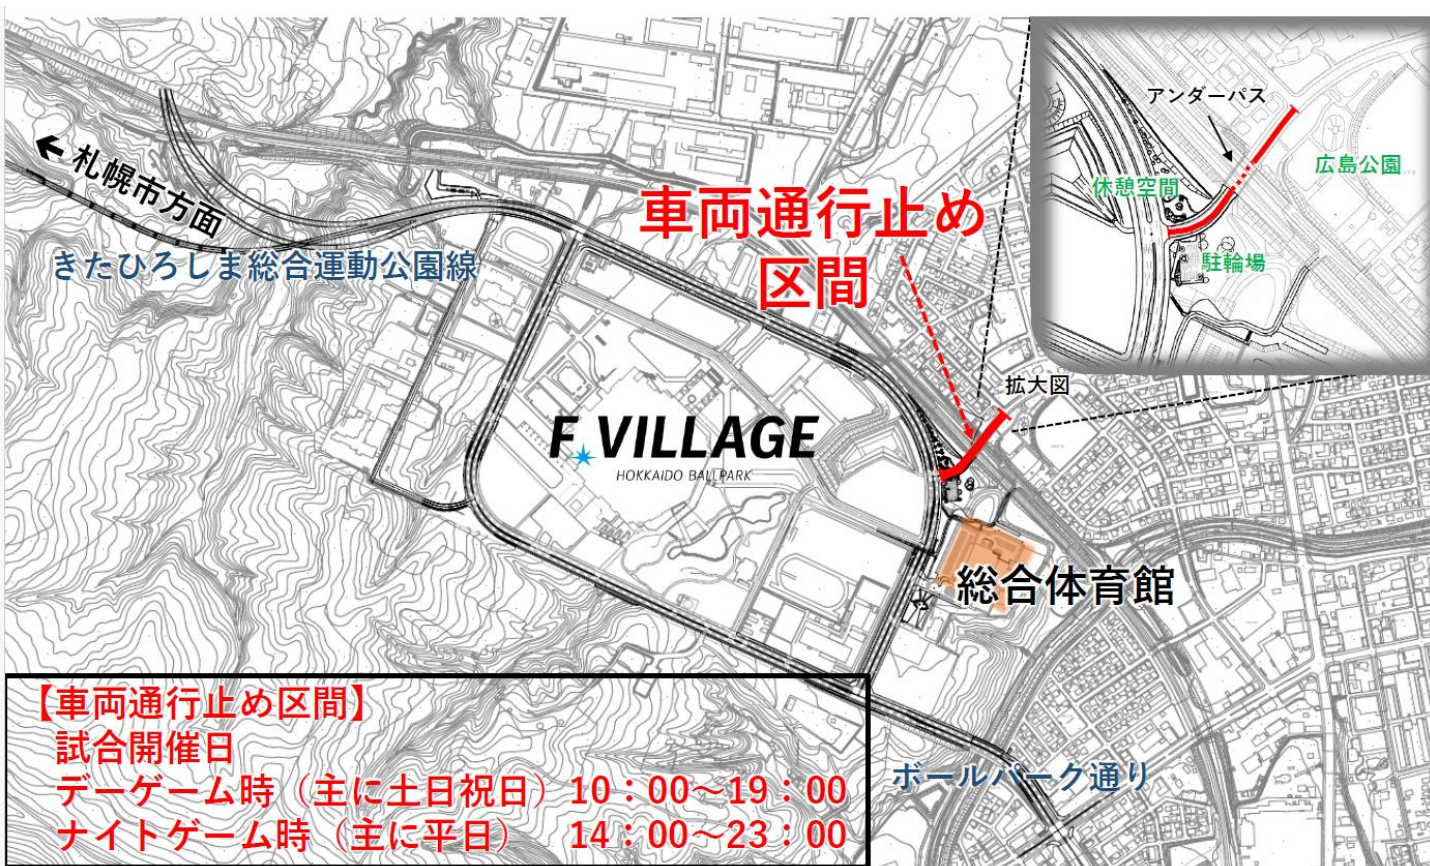

広島公園通 車両通行止め規制のお知らせ

Fビレッジでの試合開催日や多くの来場が見込まれるイベント等において、周辺住宅地の安全確保のため、下記区間で車両通行止め規制が行われます

周辺を通行される際にはご不便をおかけいたしますが、
ご理解とご協力をお願いいたします。

なお、自転車や徒歩での通行は可能です。

※2024年のエスコンフィールドでの試合日（通行規制実施確定日）は裏面をご参照ください

2024年シーズン エスコンフィールドHOKKAIDO 試合開催日・試合開始時間