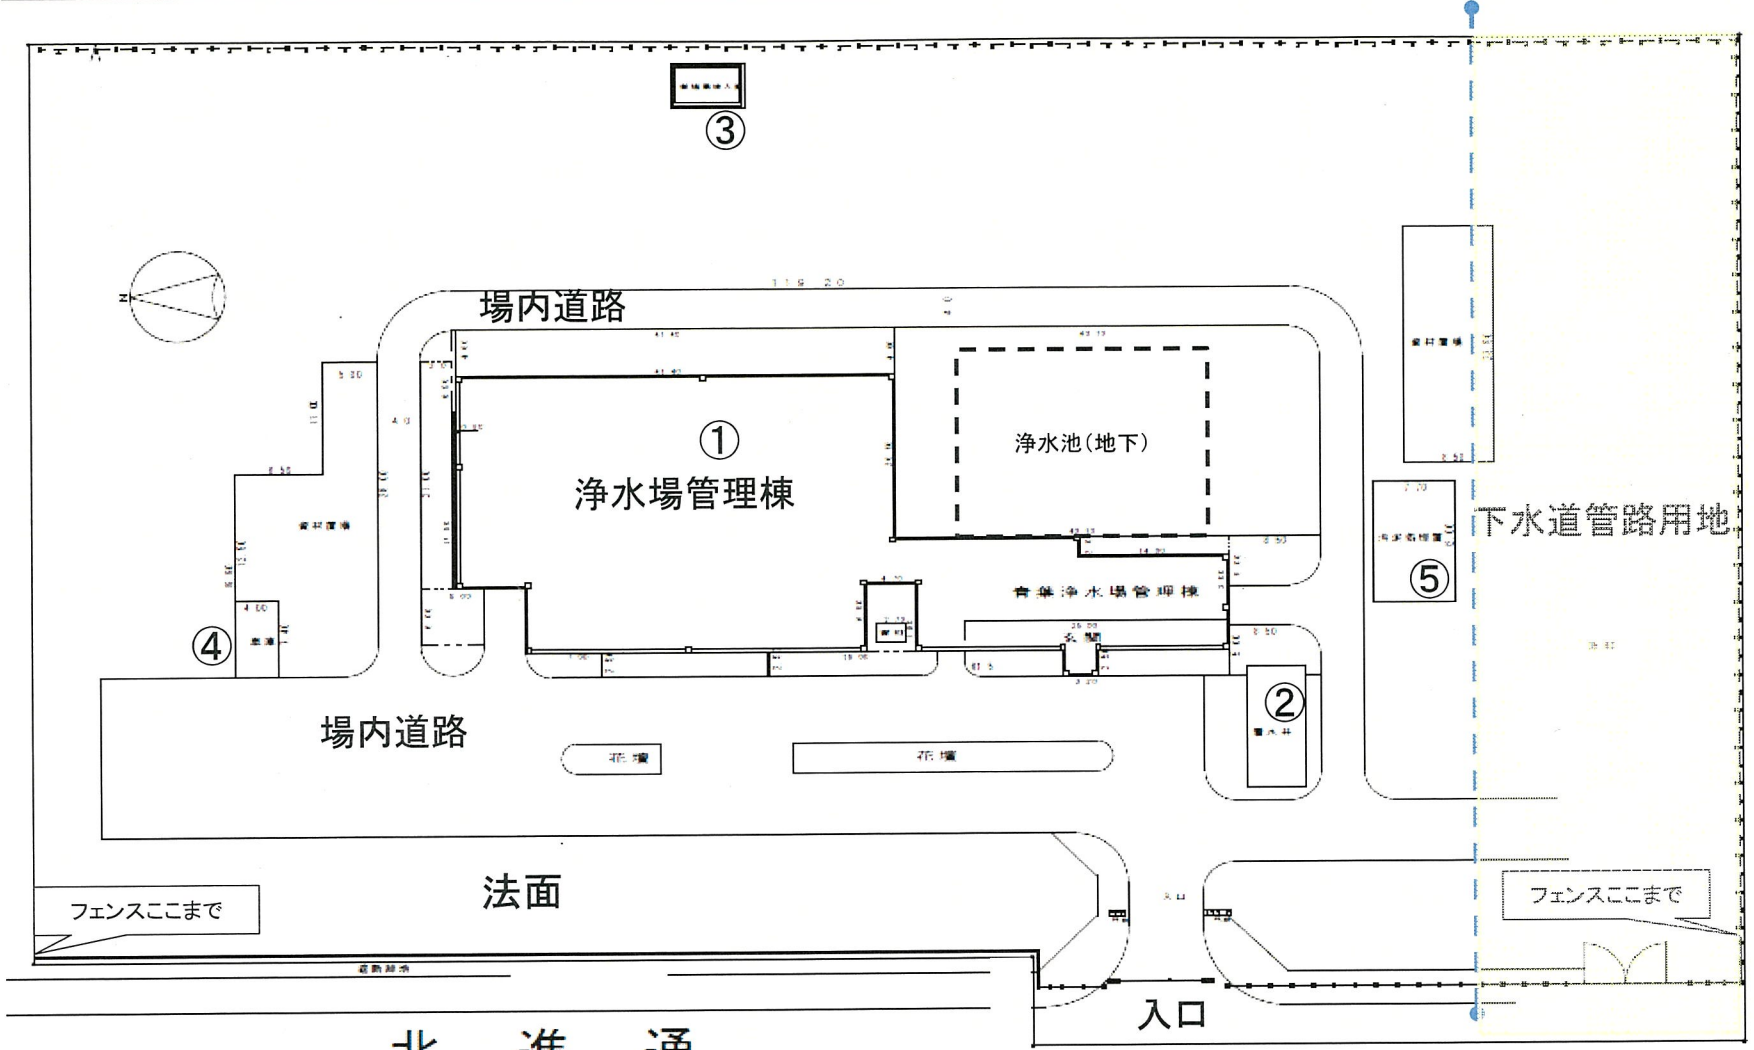

東

北広島市青葉浄水場跡地 外観等参考写真確認用平面図

※この平面図は、「外観等参考写真」の位置確認のためにのみ掲載しており、表示されている寸法は正確なものではありません。

北

南

西