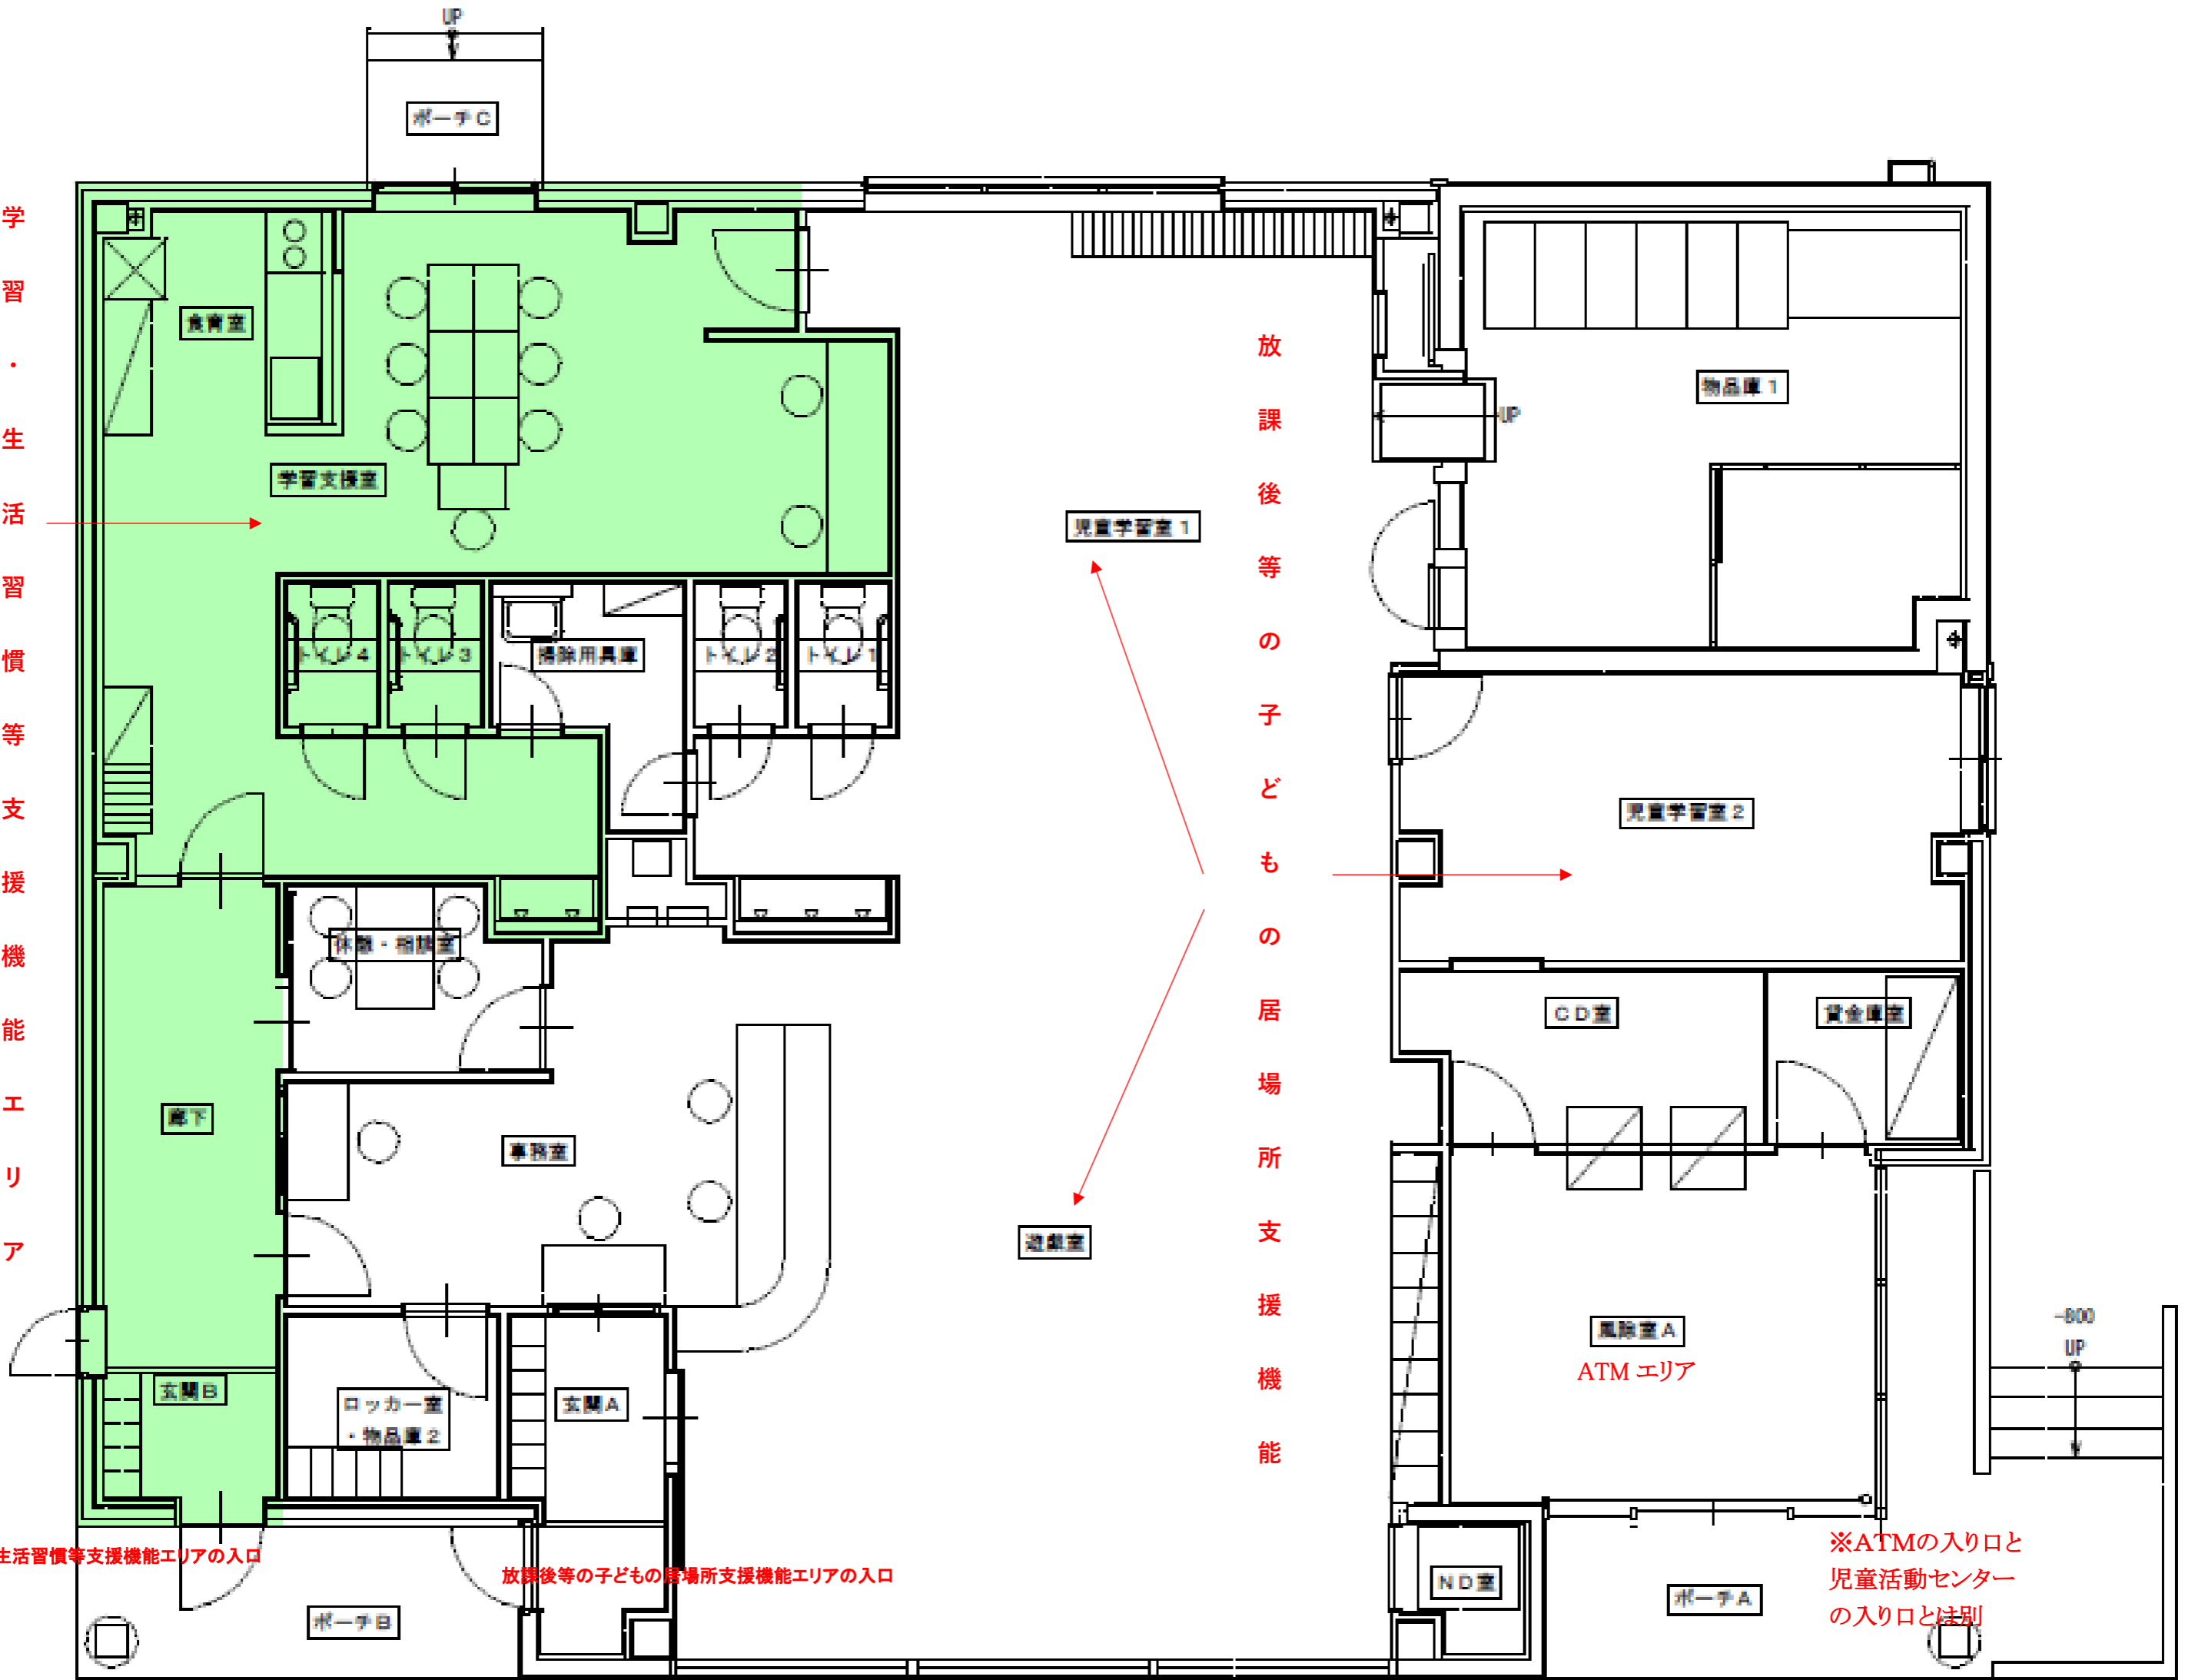

学
習
・
生
活
習
慣
等
支
援
機
能
エ
リ
ア

放
課
後
等
の
子
ど
も
の
居
場
所
支
援
機
能
エ
リ
ア

学習・生活習慣等支援機能エリアの入口

放課後等の子どもの居場所支援機能エリアの入口

※ATMの入り口と
児童活動センター
の入り口とは別

放課後等の子どもの居場所支援機能エリア(イメージ)

学習・生活習慣等支援機能エリア(イメージ)