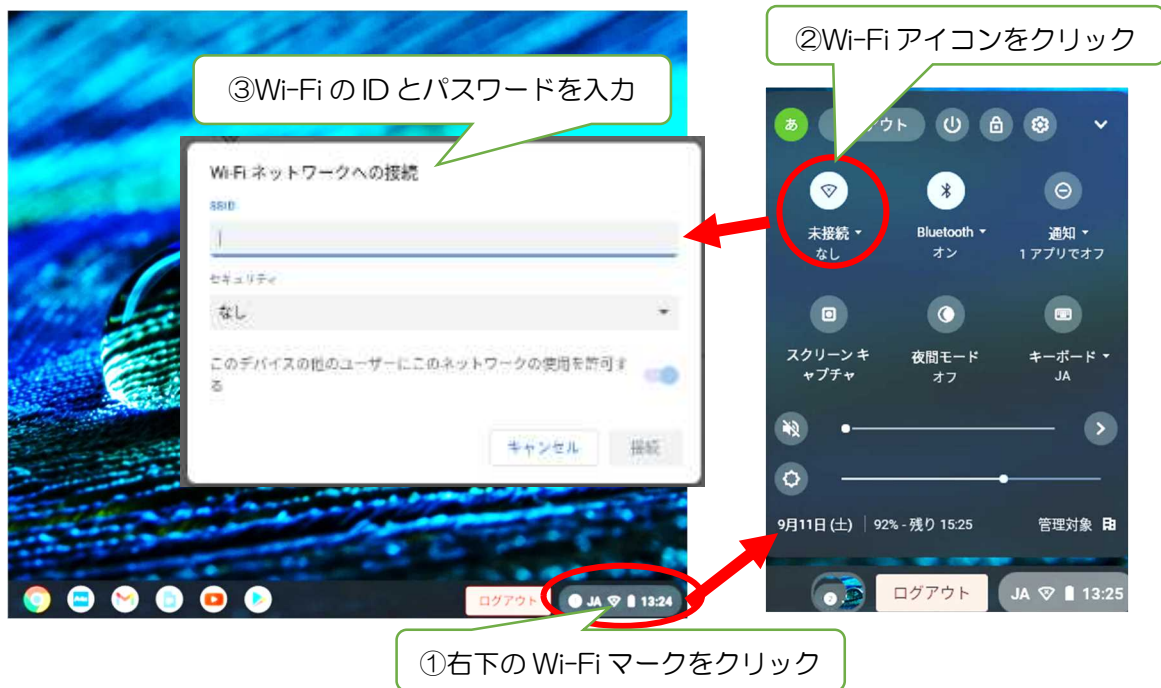

クロームブックの接続について

1. Wi-Fi に接続するには

2. クラスルームに入るには

クラスルームのアイコンをクリックし、クラスを選択します。

【クラスルームのアイコンが無い場合】

3. Meet に接続するには (オンライン学習時)

- マイクとビデオを許可してください。
- オンライン学習中、マイクは基本的にオフにしてください。(話す時のみオン)

4. 画面が反転 (鏡文字) になっている場合には