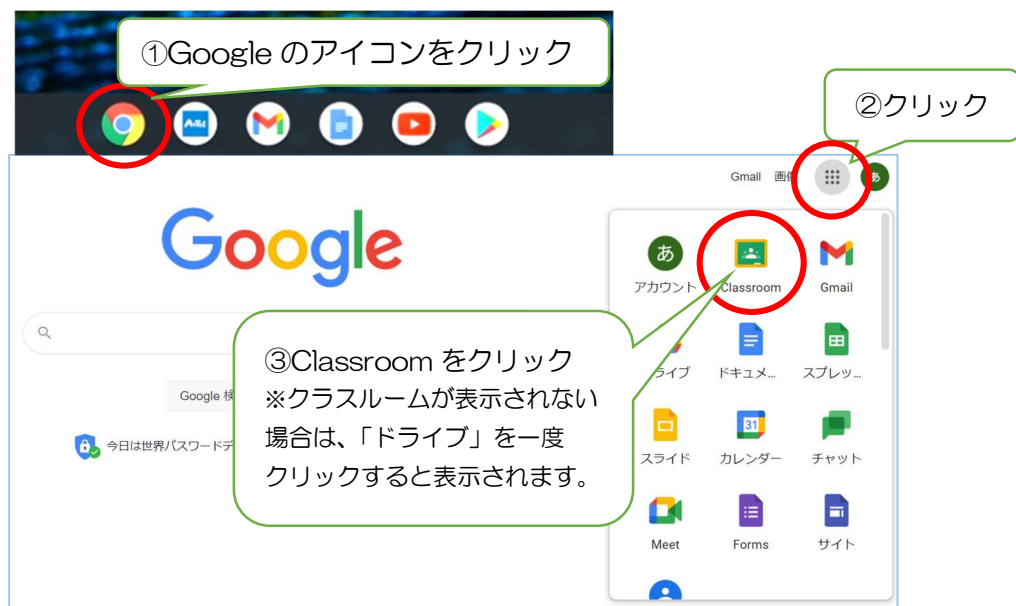

クロームブックの接続について

1. Wi-Fi に接続するには

2. クラスルームに入るには

クラスルームのアイコンをクリックし、クラスを選択します。

【クラスルームのアイコンが無い場合】

3. Meet に接続するには (オンライン学習時)

- マイクとビデオを許可してください。
- オンライン学習中、マイクは基本的にオフにしてください。(話す時のみオン)

4. 画面が反転 (鏡文字) になっている場合には