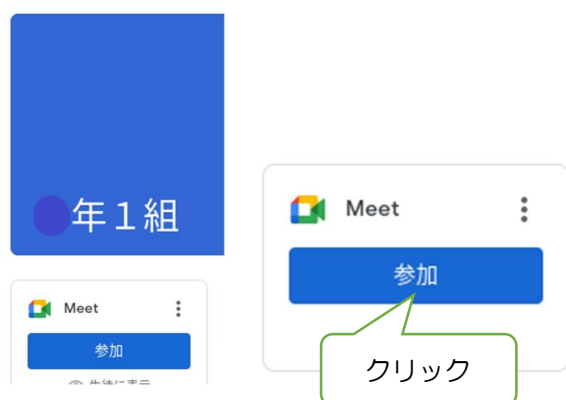

クロームブックの接続について

1. Wi-Fi に接続するには

2. クラスルームに入るには

クラスルームのアイコンをクリックし、クラスを選択します。

【クラスルームのアイコンが無い場合】

3. Meet に接続するには (オンライン学習時)

- マイクとビデオを許可してください。
- オンライン学習中、マイクは基本的にオフにしてください。(話す時のみオン)

4. 画面が反転 (鏡文字) になっている場合には