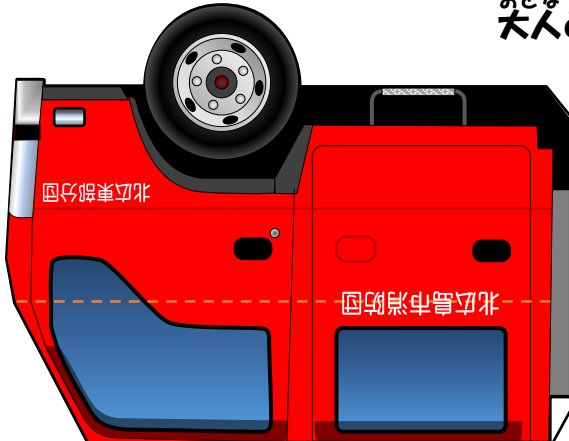

おとな
大人といっしょに
つくってね!

しょうぼうだんしゃりょう
消防団車両の
ペーパークラフトを
つく
作ってみよう!

とうぶ せきさいしゃ
東部積載車
第1分団

しょうぼうだんいん の しゅつどう
消防団員が乗り出動
しやりょう
する車両です。
いどうしき こがたどりよく
移動式の小型動力ポ
ンプを積載しており、
かせん いけ みず
河川や池などから水をく
みあげて、火災現場に
しょうかみす ぶく
消火水を送ります。
また、きゅうじょ きゅうきゅう
救助や救急
活動ができる資機材を
せきさい
積載しています。

ようい
用意するもの
・はさみ
・のり (テープの
りや両面テープ)

— きりとり (黒)
- - - やまおり
..... たにおり