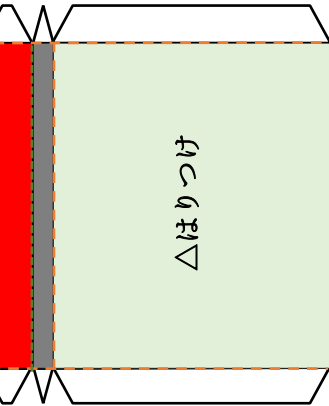

おとな
大人といっしょに
つくってね!

しょうぼうだんしゃりょう
消防団車両の
ペーパークラフトを
つく
作ってみよう!

とうぶ せきさいしゃ
東部積載車
第1分団

しょうぼうだんいん の しゅつどう
消防団員が乗り出動
しやりょう
する車両です。
いどうしき こがたどりよく
移動式の小型動力ポ
ンプを積載しており、
かせん いけ みず
河川や池などから水をく
みあげて、火災現場に
しょうかみす ぶく
消火水を送ります。
また、きゅうじょ きゅうきゅう
救助や救急
活動ができる資機材を
せきさい
積載しています。

ようい
用意するもの
・はさみ
・のり (テープの
りや両面テープ)

— きりとり (黒)
- - - やまおり
..... たにおり