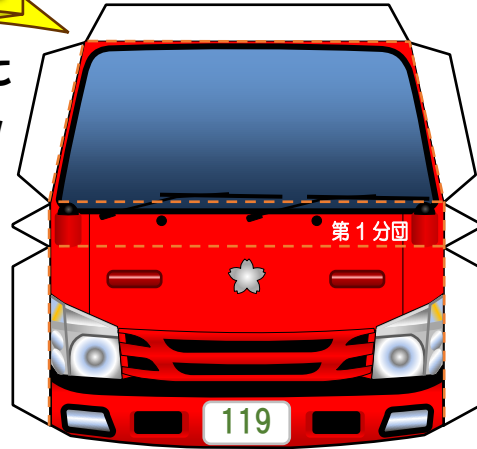

おとな
大人といっしょに
つくってね!

しょうぼうだんしゃりょう
消防団車両の
ペーパークラフトを
つく
作ってみよう!

とうぶ せきさいしゃ
東部積載車
第1分団

しょうぼうだんいん の しゅつどう
消防団員が乗り出動
しやりょう
する車両です。
いどうしき こがたどりよく
移動式の小型動力ポ
ンプを積載しており、
かせん いけ みず
河川や池などから水をく
みあげて、火災現場に
しょうかみす ぶく
消火水を送ります。
また、きゅうじょ きゅうきゅう
救助や救急
活動ができる資機材を
せきさい
積載しています。

ようい
用意するもの
・はさみ
・のり (テープの
りや両面テープ)

— きりとり (黒)
- - - やまおり
..... たにおり