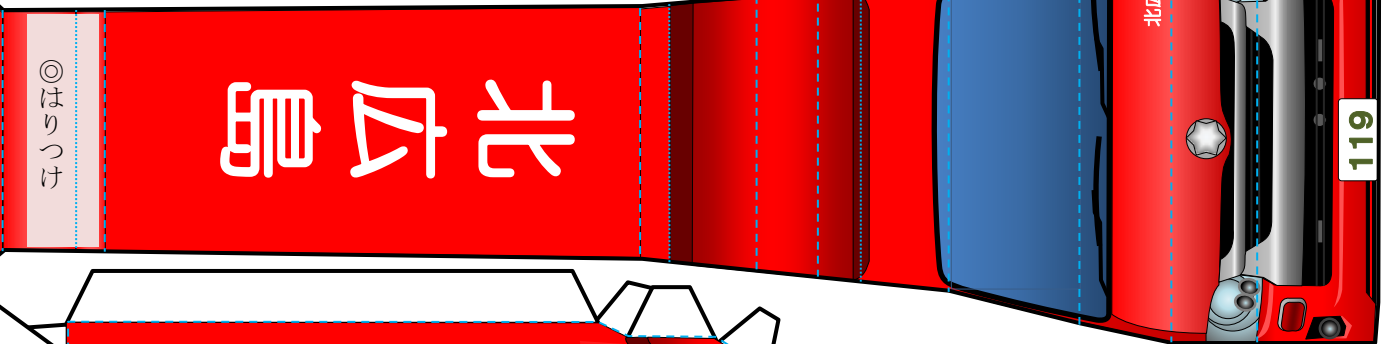

しょうぼうしゃりょう
消防車両の
ペーパークラフトを
作ってみよう!

おとな
***大人といっしょに作ってね!**

ようい
用意するもの

・はさみ ・のり (テープのりや両面テープのほうがきれいにできます)

- きりとり (黒)
- - - - やまおり
- たにおり

しきしゃ
指揮車

かさい さいがげんば しき
 火災などの災害現場で指揮
 をする人が乗る車です。
 いろいろな情報を
 集めて、作戦を立て、隊員
 に指示を出します。