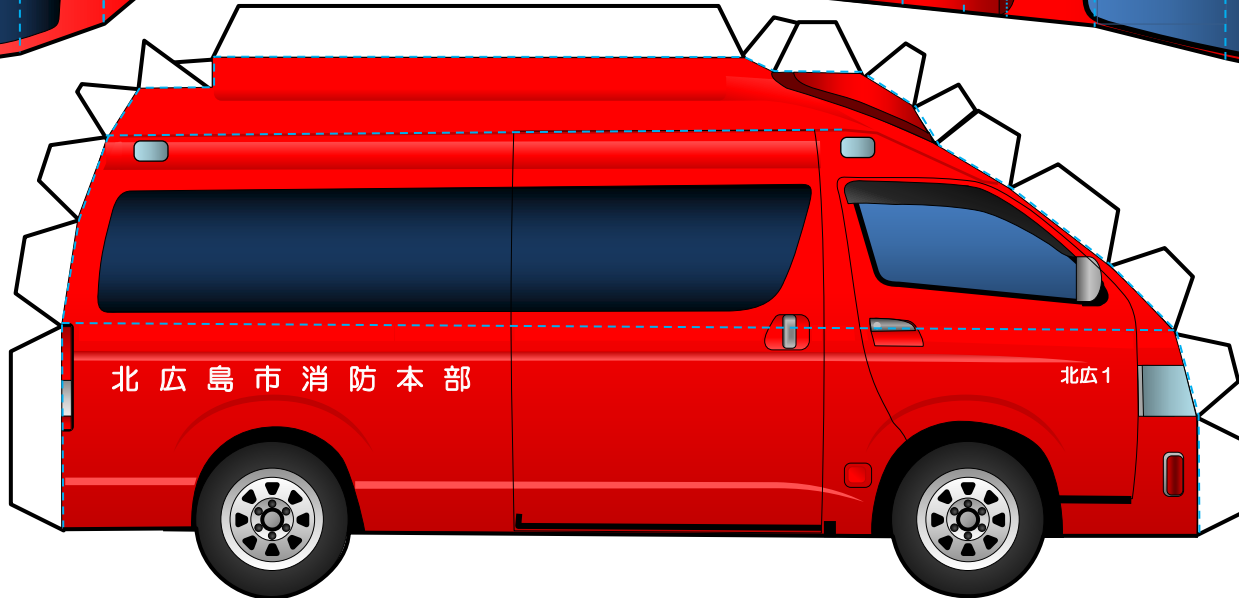

しょうぼうしゃりょう
消防車両の
ペーパークラフトを
作ってみよう!

おとな
***大人といっしょに作ってね!**

ようい
用意するもの

・はさみ ・のり (テープのりや両面テープのほうがきれいにできます)

- きりとり (黒)
- - - - やまおり
- たにおり

しきしゃ
指揮車

かさい さいがげんば しき
 火災などの災害現場で指揮
 をする人が乗る車です。
 いろいろな情報を
 集めて、作戦を立て、隊員
 に指示を出します。