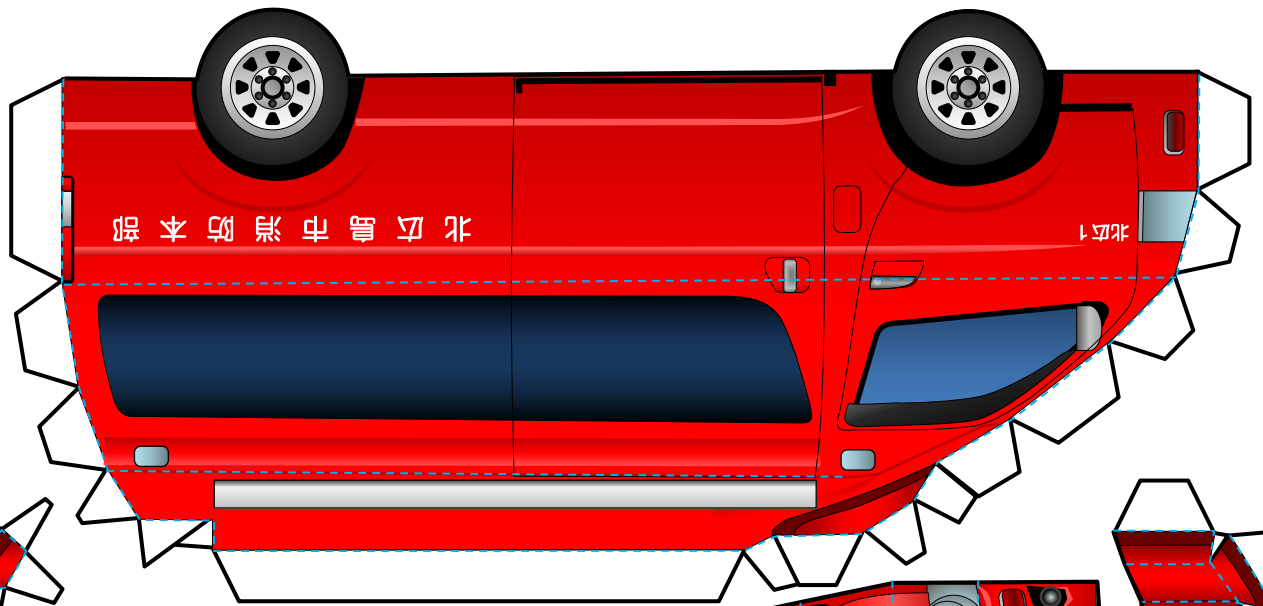

しょうぼうしゃりょう
消防車両の
ペーパークラフトを
作ってみよう!

おとな
***大人といっしょに作ってね!**

ようい
用意するもの

・はさみ ・のり (テープのりや両面テープのほうがきれいにできます)

- きりとり (黒)
- - - - やまおり
- たにおり

しきしゃ
指揮車

かさい さいがげんば しき
 火災などの災害現場で指揮
 をする人が乗る車です。
 いろいろな情報を
 集めて、作戦を立て、隊員
 に指示を出します。