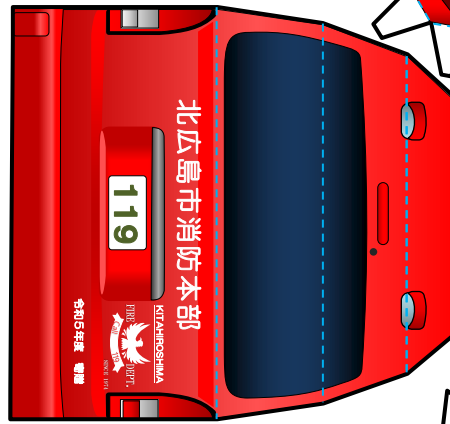

しょうぼうしゃりょう
消防車両の
ペーパークラフトを
作ってみよう!

おとな
***大人といっしょに作ってね!**

ようい
用意するもの

・はさみ ・のり (テープのりや両面テープのほうがきれいにできます)

- きりとり (黒)
- - - - やまおり
- たにおり

しきしゃ
指揮車

かさい さいがげんば しき
 火災などの災害現場で指揮
 をする人が乗る車です。
 いろいろな情報を
 集めて、作戦を立て、隊員
 に指示を出します。