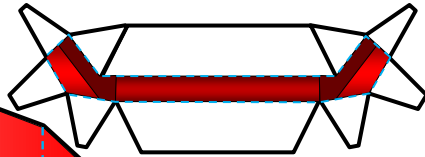

しょうぼうしゃりょう
消防車両の
ペーパークラフトを
作ってみよう!

おとな
***大人といっしょに作ってね!**

ようい
用意するもの

・はさみ ・のり (テープのりや両面テープのほうがきれいにできます)

- きりとり (黒)
- - - - やまおり
- たにおり

しきしゃ
指揮車

かさい さいがげんば しき
 火災などの災害現場で指揮
 をする人が乗る車です。
 いろいろな情報を
 集めて、作戦を立て、隊員
 に指示を出します。