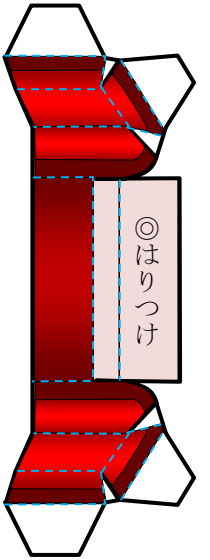

しょうぼうしゃりょう
消防車両の
ペーパークラフトを
作ってみよう!

おとな
***大人といっしょに作ってね!**

ようい
用意するもの

・はさみ ・のり (テープのりや両面テープのほうがきれいにできます)

- きりとり (黒)
- - - - やまおり
- たにおり

しきしゃ
指揮車

かさい さいがげんば しき
 火災などの災害現場で指揮
 をする人が乗る車です。
 いろいろな情報を
 集めて、作戦を立て、隊員
 に指示を出します。