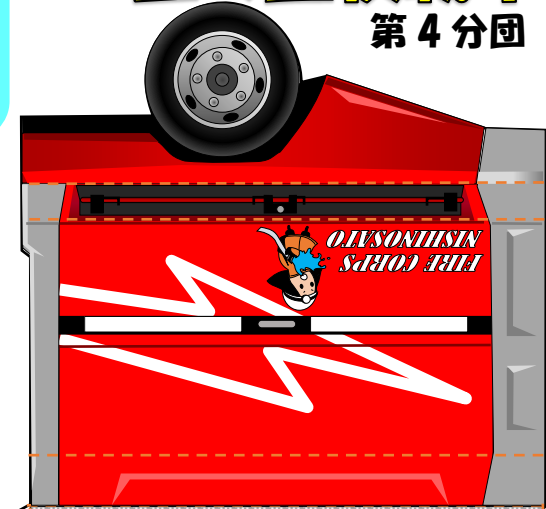

北広島市消防団

おとな  
大人といっしょに  
つくってね!

しょうぼうだんしゃりょう  
**消防団車両の**  
ペーパークラフトを  
つく  
作ってみよう!

にしのだと せきさいしゃ  
**西の里積載車**  
第4分団

しょうぼうだんいん の しゅつどう  
消防団員が乗り出動  
しゃりょう  
する車両です。  
いどうしき こがたどうりょく  
移動式せきさいの小型動力ボ  
ンプを積載しており、  
かせん いけ みず  
河川や池などから水をく  
み上げて、火災現場に  
しょうかみず をく  
消火水を送ります。  
また、救助や救急  
きゅうじょ きゅうきゅう  
活動ができる資機材を  
せきさい  
積載しています。