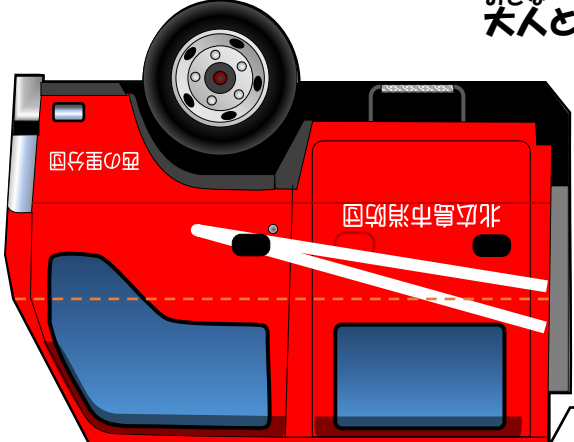

北広島市消防団

おとな  
大人といっしょに  
つくってね!

しょうぼうだんしゃりょう  
**消防団車両の**  
ペーパークラフトを  
つく  
作ってみよう!

にしのだと せきさいしゃ  
**西の里積載車**  
第4分団

しょうぼうだんいん の しゅつどう  
消防団員が乗り出動  
しゃりょう  
する車両です。  
いどうしき こがたどうりょく  
移動式せきさいの小型動力ボ  
ンプを積載しており、  
かせん いけ みず  
河川や池などから水をく  
み上げて、火災現場に  
しょうかみず をく  
消火水を送ります。  
また、救助や救急  
きゅうじょ きゅうきゅう  
活動ができる資機材を  
せきさい  
積載しています。

ようい  
用意するもの

- ・はさみ
- ・のり (テープの  
りや両面テープ)

— きりとり (黒)  
- - - やまおり  
..... たにあり