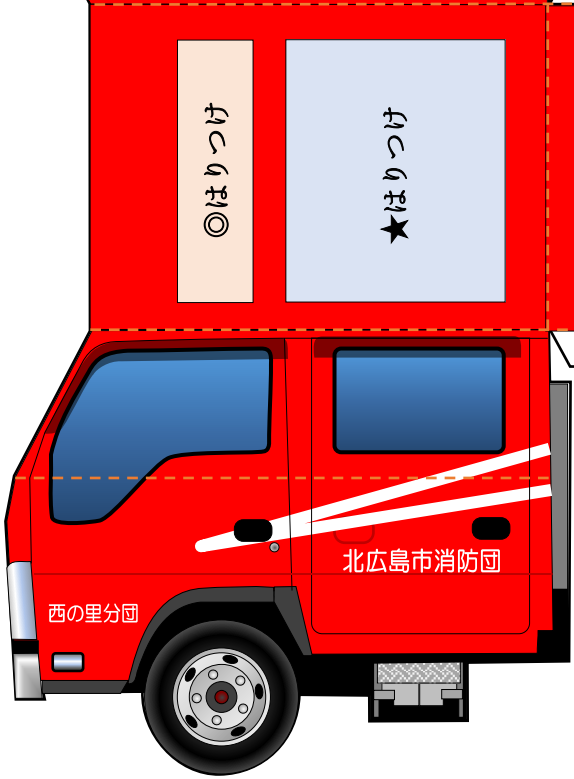

北広島市消防団

おとな  
大人といっしょに  
つくってね!

しょうぼうだんしゃりょう  
**消防団車両の**  
ペーパークラフトを  
つく  
作ってみよう!

にしのだと せきさいしゃ  
**西の里積載車**  
第4分団

しょうぼうだんいん の しゅつどう  
消防団員が乗り出動  
しゃりょう  
する車両です。  
いどうしき こがたどうりょく  
移動式せきさいの小型動力ボ  
ンプを積載しており、  
かせん いけ みず  
河川や池などから水をく  
み上げて、火災現場に  
しょうかみず をく  
消火水を送ります。  
また、救助や救急  
きゅうじょ きゅうきゅう  
活動ができる資機材を  
せきさい  
積載しています。

ようい  
用意するもの

- ・はさみ
- ・のり (テープの  
りや両面テープ)

— きりとり (黒)  
- - - やまおり  
..... たにあり