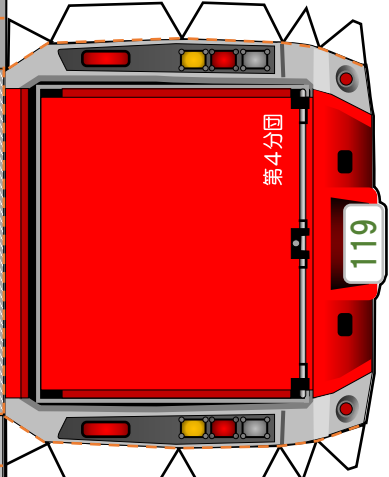

北広島市消防団

おとな  
大人といっしょに  
つくってね!

しょうぼうだんしゃりょう  
**消防団車両の**  
ペーパークラフトを  
つく  
作ってみよう!

にしのだと せきさいしゃ  
**西の里積載車**  
第4分団

しょうぼうだんいん の しゅつどう  
消防団員が乗り出動  
しゃりょう  
する車両です。  
いどうしき こがたどうりょく  
移動式せきさいの小型動力ボ  
ンプを積載しており、  
かせん いけ みず  
河川や池などから水をく  
み上げて、火災現場に  
しょうかみず をく  
消火水を送ります。  
また、救助や救急  
きゅうじょ きゅうきゅう  
活動ができる資機材を  
せきさい  
積載しています。

ようい  
用意するもの

- ・はさみ
- ・のり (テープの  
りや両面テープ)

— きりとり (黒)  
- - - やまおり  
..... たにあり