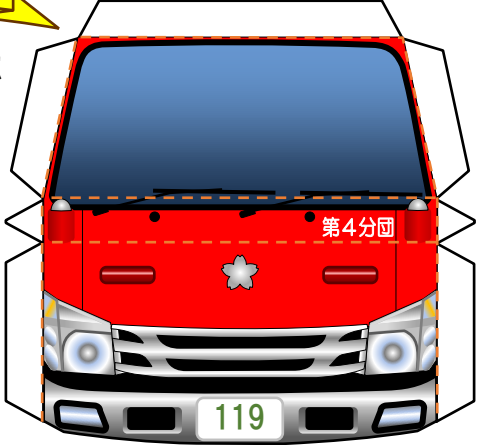

北広島市消防団

おとな  
大人といっしょに  
つくってね!

しょうぼうだんしゃりょう  
**消防団車両の**  
ペーパークラフトを  
つく  
作ってみよう!

にしのだと せきさいしゃ  
**西の里積載車**  
第4分団

しょうぼうだんいん の しゅつどう  
消防団員が乗り出動  
しゃりょう  
する車両です。  
いどうしき こがたどうりょく  
移動式せきさいの小型動力ボ  
ンプを積載しており、  
かせん いけ みず  
河川や池などから水をく  
み上げて、火災現場に  
しょうかみず をく  
消火水を送ります。  
また、救助や救急  
きゅうじょ きゅうきゅう  
活動ができる資機材を  
せきさい  
積載しています。

ようい  
用意するもの

- ・はさみ
- ・のり (テープの  
りや両面テープ)

— きりとり (黒)  
- - - やまおり  
..... たにあり