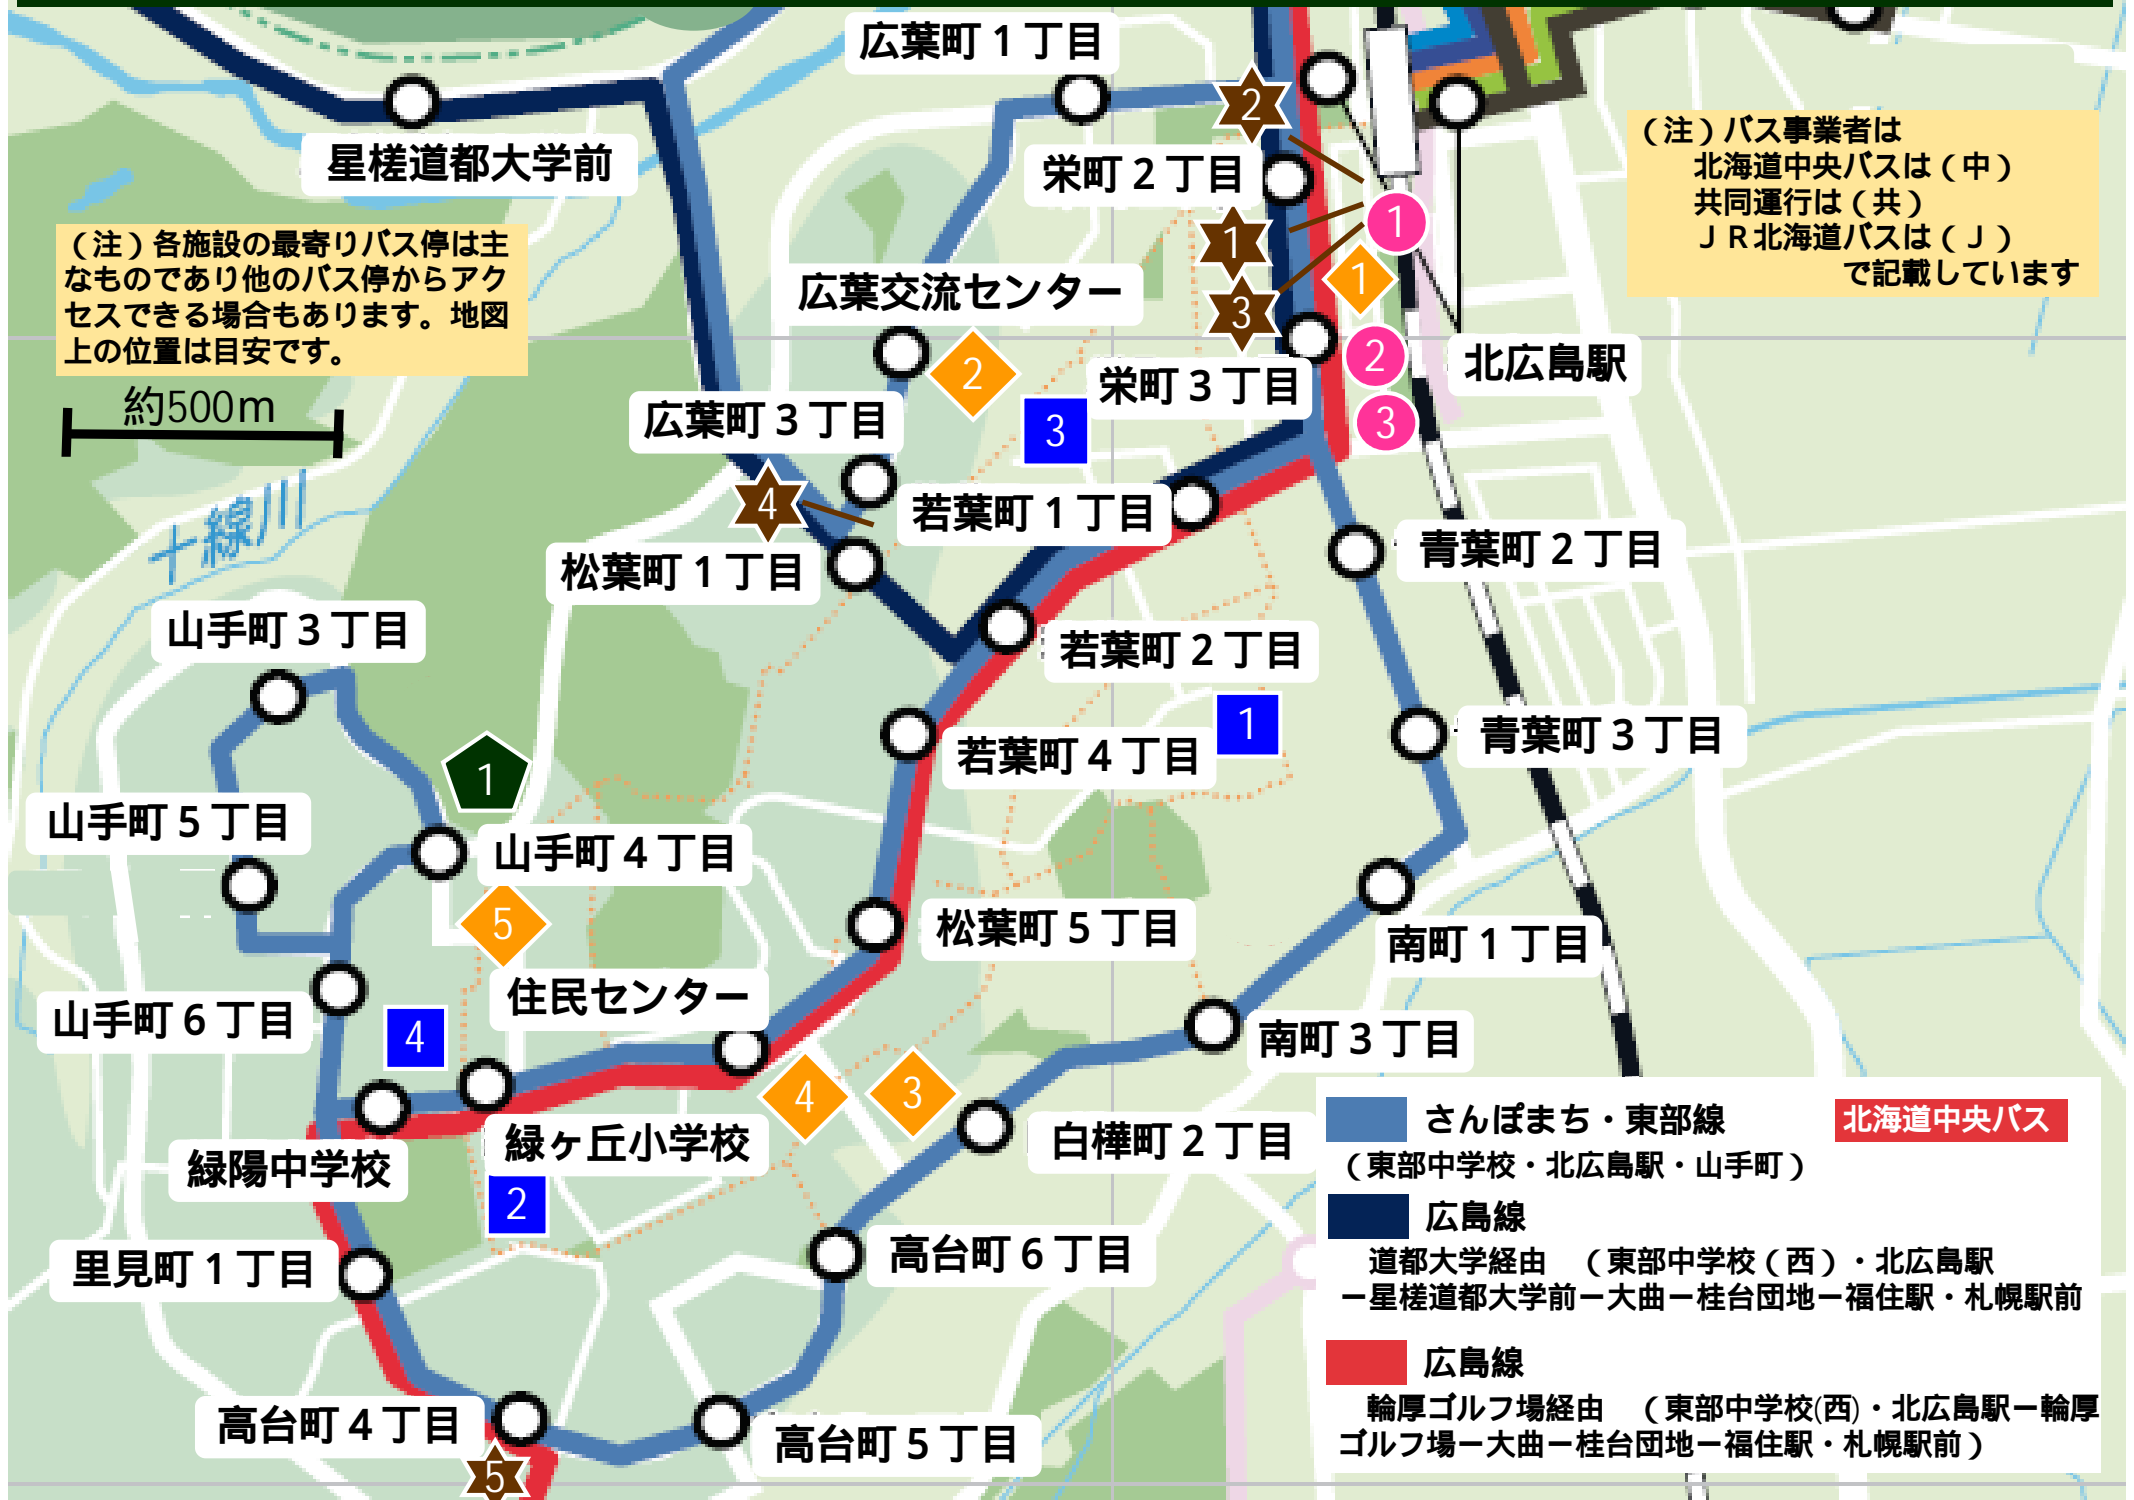

* 公共施設等最寄りバス停一覧（さんぽまち周辺）

(注) 各施設の最寄りバス停は主なものであり他のバス停からアクセスできる場合もあります。地図上の位置は目安です。

(注) バス事業者は
北海道中央バスは(中)
共同運行は(共)
JR北海道バスは(J)
で記載しています

約500m

- **さんぽまち・東部線** (東部中学校・北広島駅・山手町)
- **広島線**
道都大学経由 (東部中学校(西)・北広島駅
- 星槎道都大学前 - 大曲 - 桂台団地 - 福住駅・札幌駅前)
- **広島線**
輪厚ゴルフ場経由 (東部中学校(西)・北広島駅 - 輪厚
ゴルフ場 - 大曲 - 桂台団地 - 福住駅・札幌駅前)
- 北海道中央バス

| 分類 | 番号 | 施設名 | 住所 | 事業者・最寄りバス停 |
|-------|----|---|--|--------------------------|
| 公共施設等 | ① | 夜間急病センター | 栄町1-5-2 北広島エルフィンビル | (中) 栄町3丁目 |
| | ① | 子ども発達支援センター | 栄町1-5-2 北広島エルフィンビル | (中) 栄町3丁目 |
| | ① | 社会福祉協議会 ・地域支え合いセンター ・成年後見センター | 栄町1-5-2 北広島エルフィンビル (社会福祉協議会内) (社会福祉協議会内) | (中) 栄町3丁目 |
| | ② | 広葉交流センターいこ～よ ・エコミュージアムセンター知新の駅 ・北広島団地児童センター | 広葉町3-1 (広葉交流センター内) (広葉交流センター内) | (中) 広葉交流センター |
| | ③ | 北広島団地地域交流ホームふれて | 白樺町1-8-2 | (中) 白樺町2丁目 |
| | ④ | 北広島団地住民センター ・団地住民センター連絡所 ・図書館(住民センター分室) | 泉町1-1 (団地住民センター内) (団地住民センター内) | (中) 住民センター |
| | ⑤ | 北広島団地地域サポートセンターともに | 緑陽町1-2 | (中) 山手町4丁目 (中) 緑ヶ丘小学校 |
| 学校 | 1 | 双葉小学校 | 若葉町3-12 | (中) 若葉町1丁目 |
| | 2 | 緑ヶ丘小学校 | 高台町2-1 | (中) 緑ヶ丘小学校 |
| | 3 | 広葉中学校 | 広葉町5-1 | (中) 若葉町1丁目 |
| | 4 | 緑陽中学校 | 緑陽町3-4 | (中) 緑陽中学校 |
| 金融機関 | ★ | 北洋銀行北広島中央支店 | 栄町1-1-4 | 北広島駅 (中) 栄町2丁目 |
| | ★ | 北海道銀行北広島支店 | 栄町1-1 | 北広島駅 (中) 栄町2丁目 |
| | ★ | 北広島郵便局 | 栄町1-5-1 | 北広島駅 (中) 栄町2丁目 |
| | ★ | 北広島広葉郵便局 | 広葉町3-9-6 | (中) 松葉町1丁目 (中) 広葉町3丁目 |
| | ★ | 北広島里見郵便局 | 里見町4-1-3 | (中) 高台町4丁目 |
| 食料品店等 | ① | 東光ストア北広島店 | 栄町1-2-1 | 北広島駅 (中) 栄町2丁目 |
| | ② | ショッピングきたひろ | 栄町1-4-4 | (中) 栄町3丁目 |
| | ③ | コープさっぽろエルフィン店 | 栄町1-4-1 | (中) 栄町3丁目 |
| 他 | ① | 緑葉公園 | 山手町1-53 | (中) 山手町4丁目 |