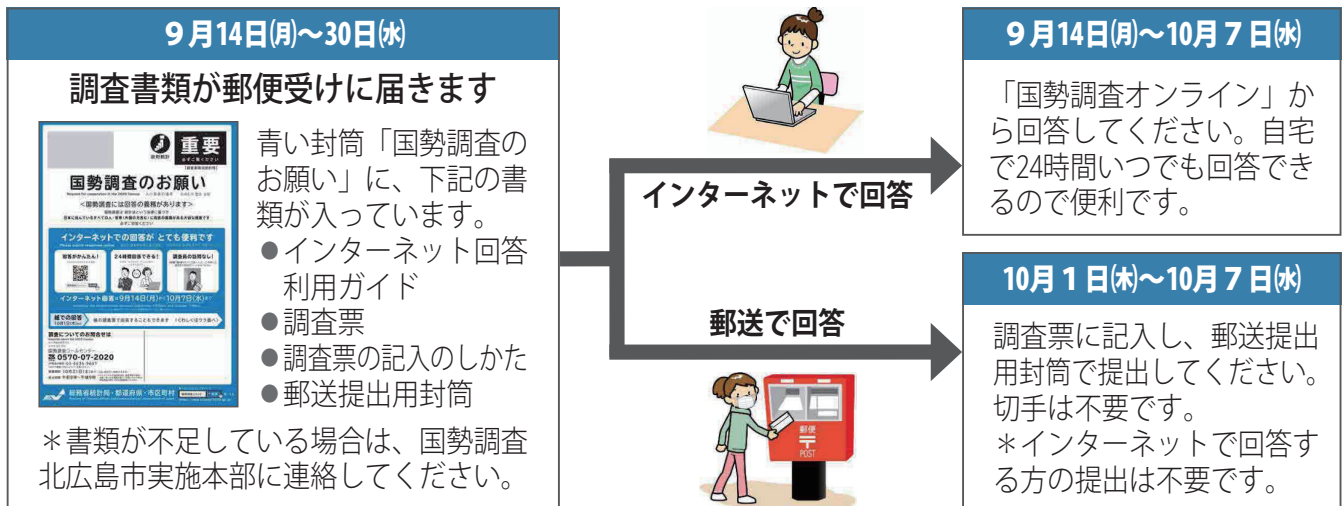

国勢調査にご協力を

10月1日を基準日に、5年に1度の国勢調査が全国で一斉に行われます。国籍や年齢に関係なく、日本に住んでいる全ての人が対象です。調査は統計法に基づいて行われ、回答が義務付けられています。皆様のご協力をお願いします。

今回の調査はここが違う！

調査員が市民の皆さんと面会することは原則ありません

これまでの国勢調査では、調査書類の配布や回収を調査員が各世帯を訪問し面会して行っていましたが、今回は新型コロナウイルス感染症感染予防のため、調査員が市民の皆さんと直に接触しない方法で調査を行います。

市町村長の推薦で総務大臣が任命する、非常勤の国家公務員です。全国で約70万人、市では306人が任命されています。

腕章と調査員証を身に付け、青い手さげ袋を持っているほか、新型コロナウイルス感染症対策のため、マスクをして書類を配ります。

＼ご協力をお願いします／

調査員を装った「かたり調査」に注意！

調査員と名乗り、個人情報などを聞き出す「かたり調査」に注意してください。不審に思ったときは、すぐに問い合わせてください。

問合せ
■国勢調査北広島市実施本部
☎37253311・内線1942
■国勢調査コールセンター
☎057050752020
I P 電話 035663659607

国勢調査について詳しくは「国勢調査2020総合サイト」をご覧ください。

調査の流れ

簡単 早い 便利

インターネット回答がおすすめです

インターネット回答期間

9月14日(月)～10月7日(水)

スマートフォンやパソコン、タブレット型端末などが利用できます。前回の調査では市内42.1%の世帯の方々からインターネットで回答をいただきました。詳しくは、調査書類「インターネット回答利用ガイド」をご覧ください。