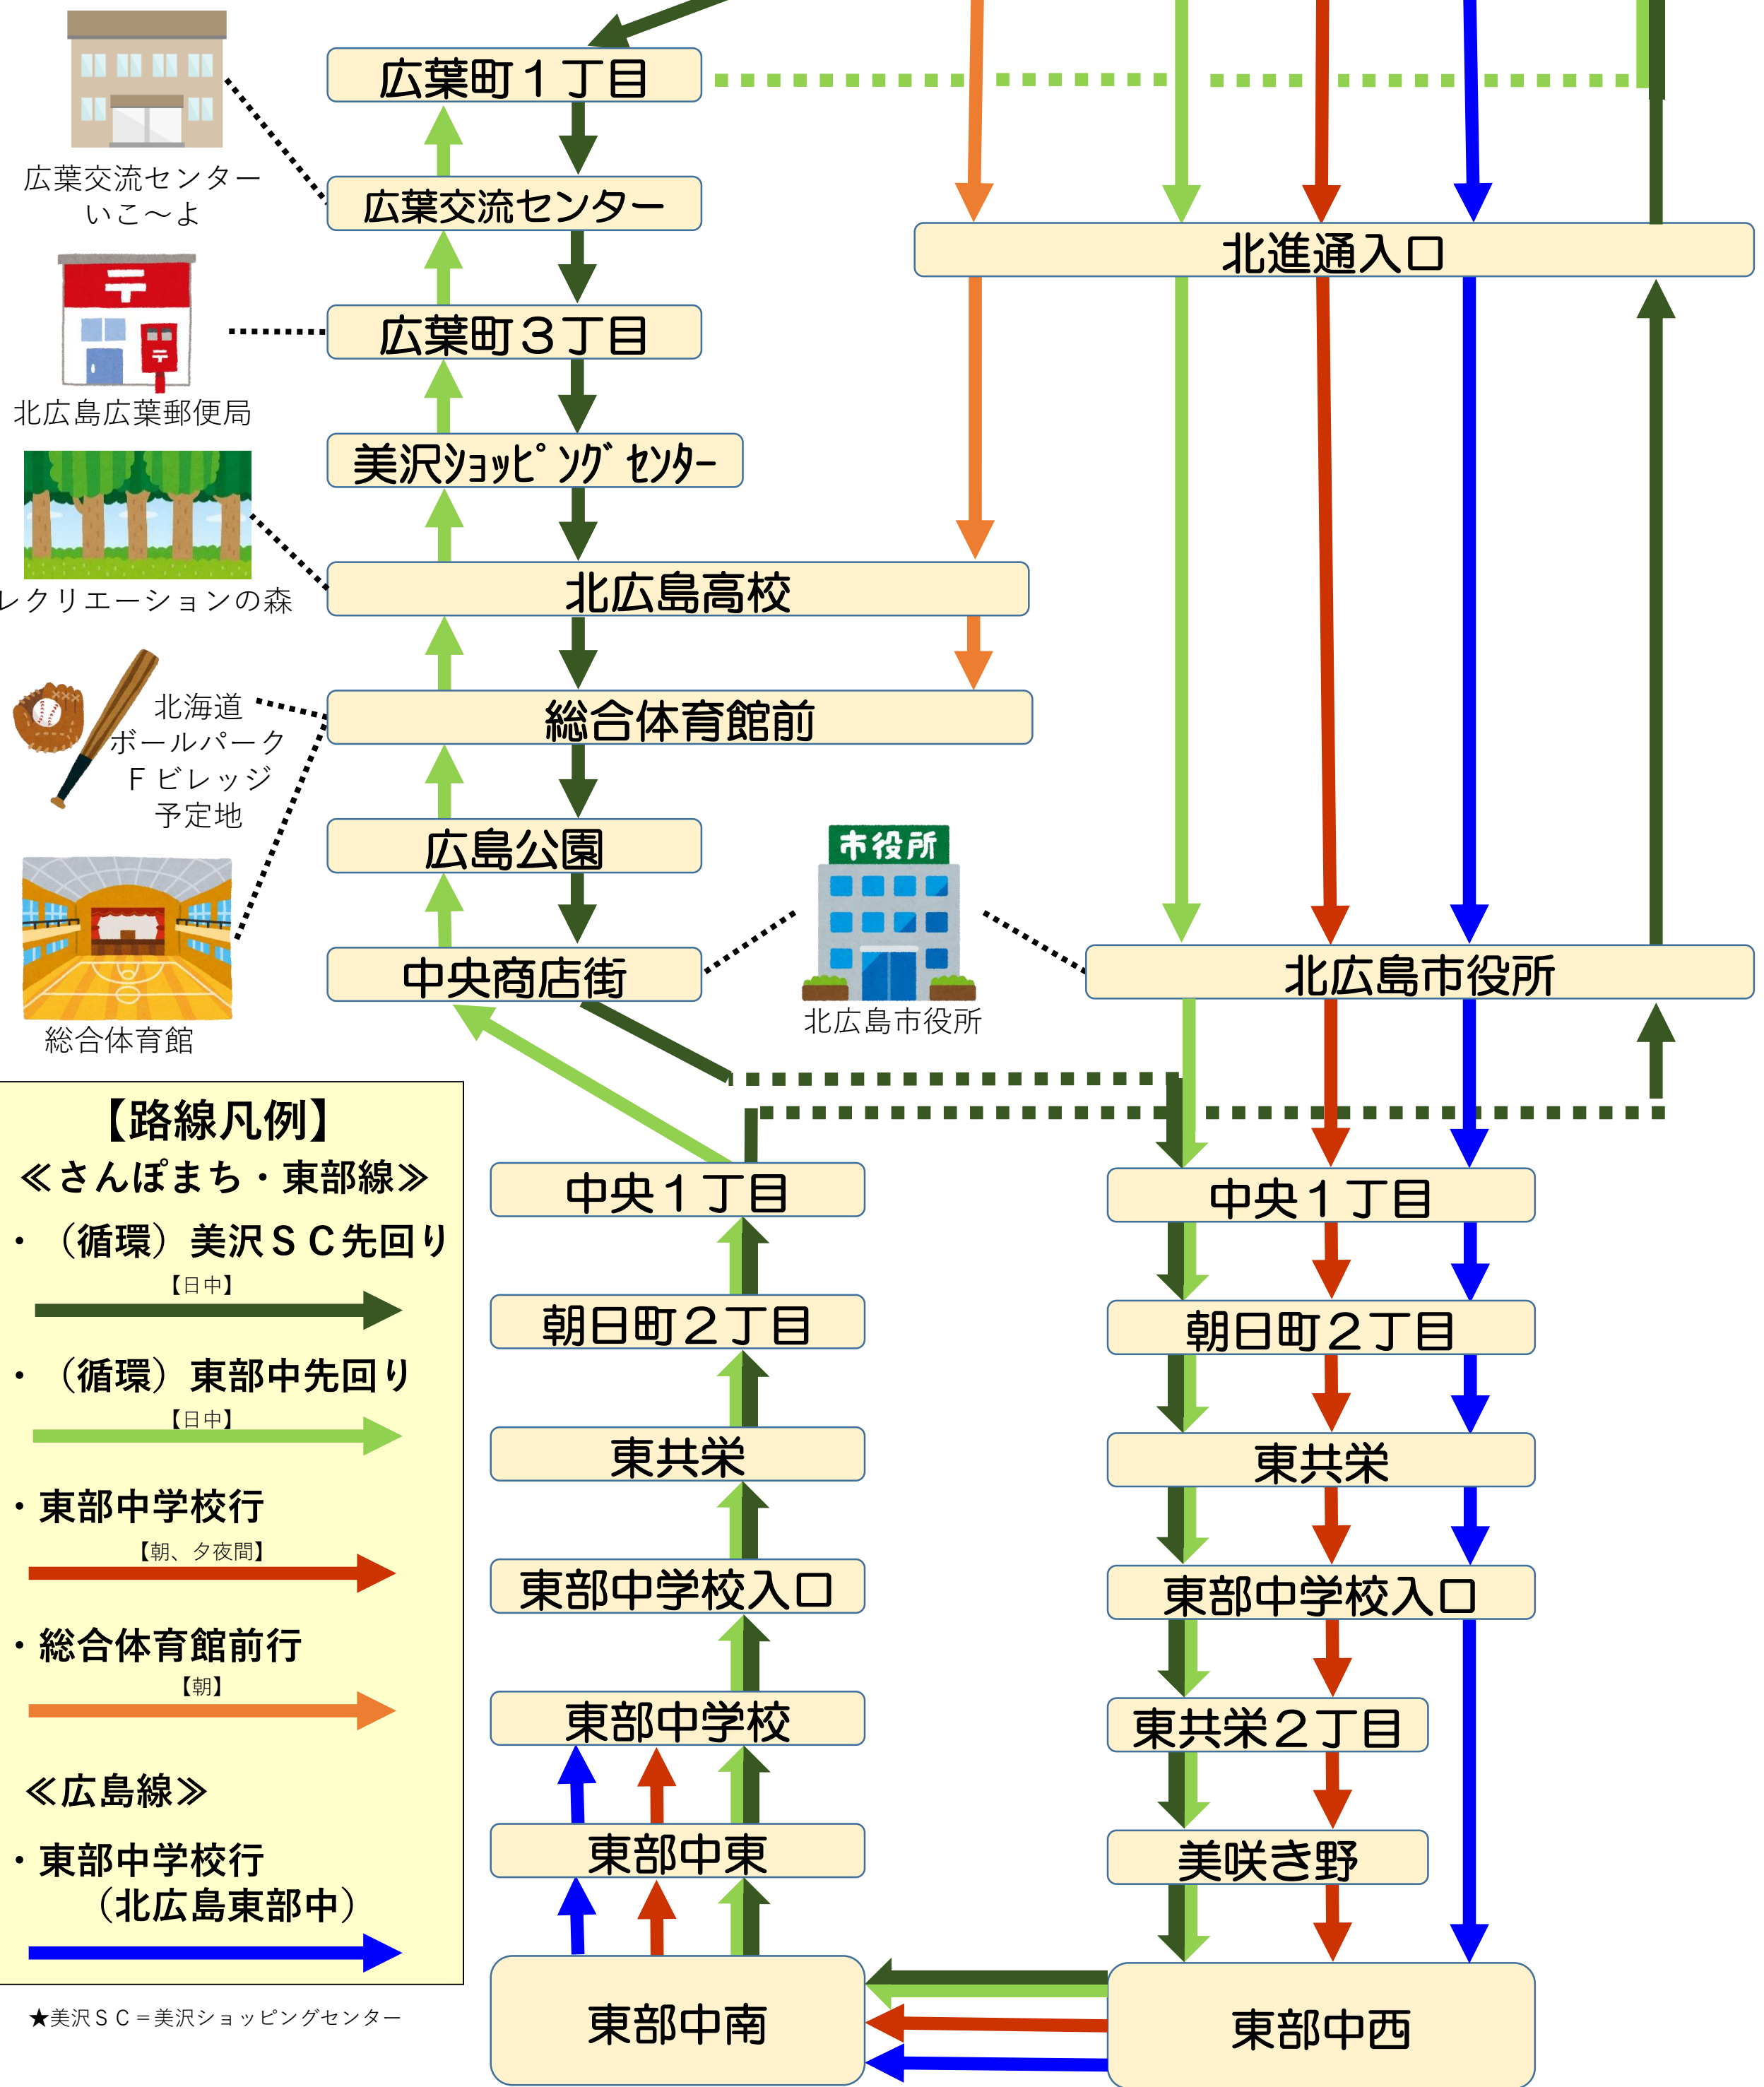

さんぽまち・東部線路線図～のりば③

のりば③ 北広島駅

北広島駅

- 【路線凡例】**
- 《さんぽまち・東部線》
 - ・ (循環) 美沢SC先回り 【日中】
 - ・ (循環) 東部中先回り 【日中】
 - ・ 東部中学校行 【朝、夕夜間】
 - ・ 総合体育館前行 【朝】
 - 《広島線》
 - ・ 東部中学校行 (北広島東部中)

★美沢SC = 美沢ショッピングセンター