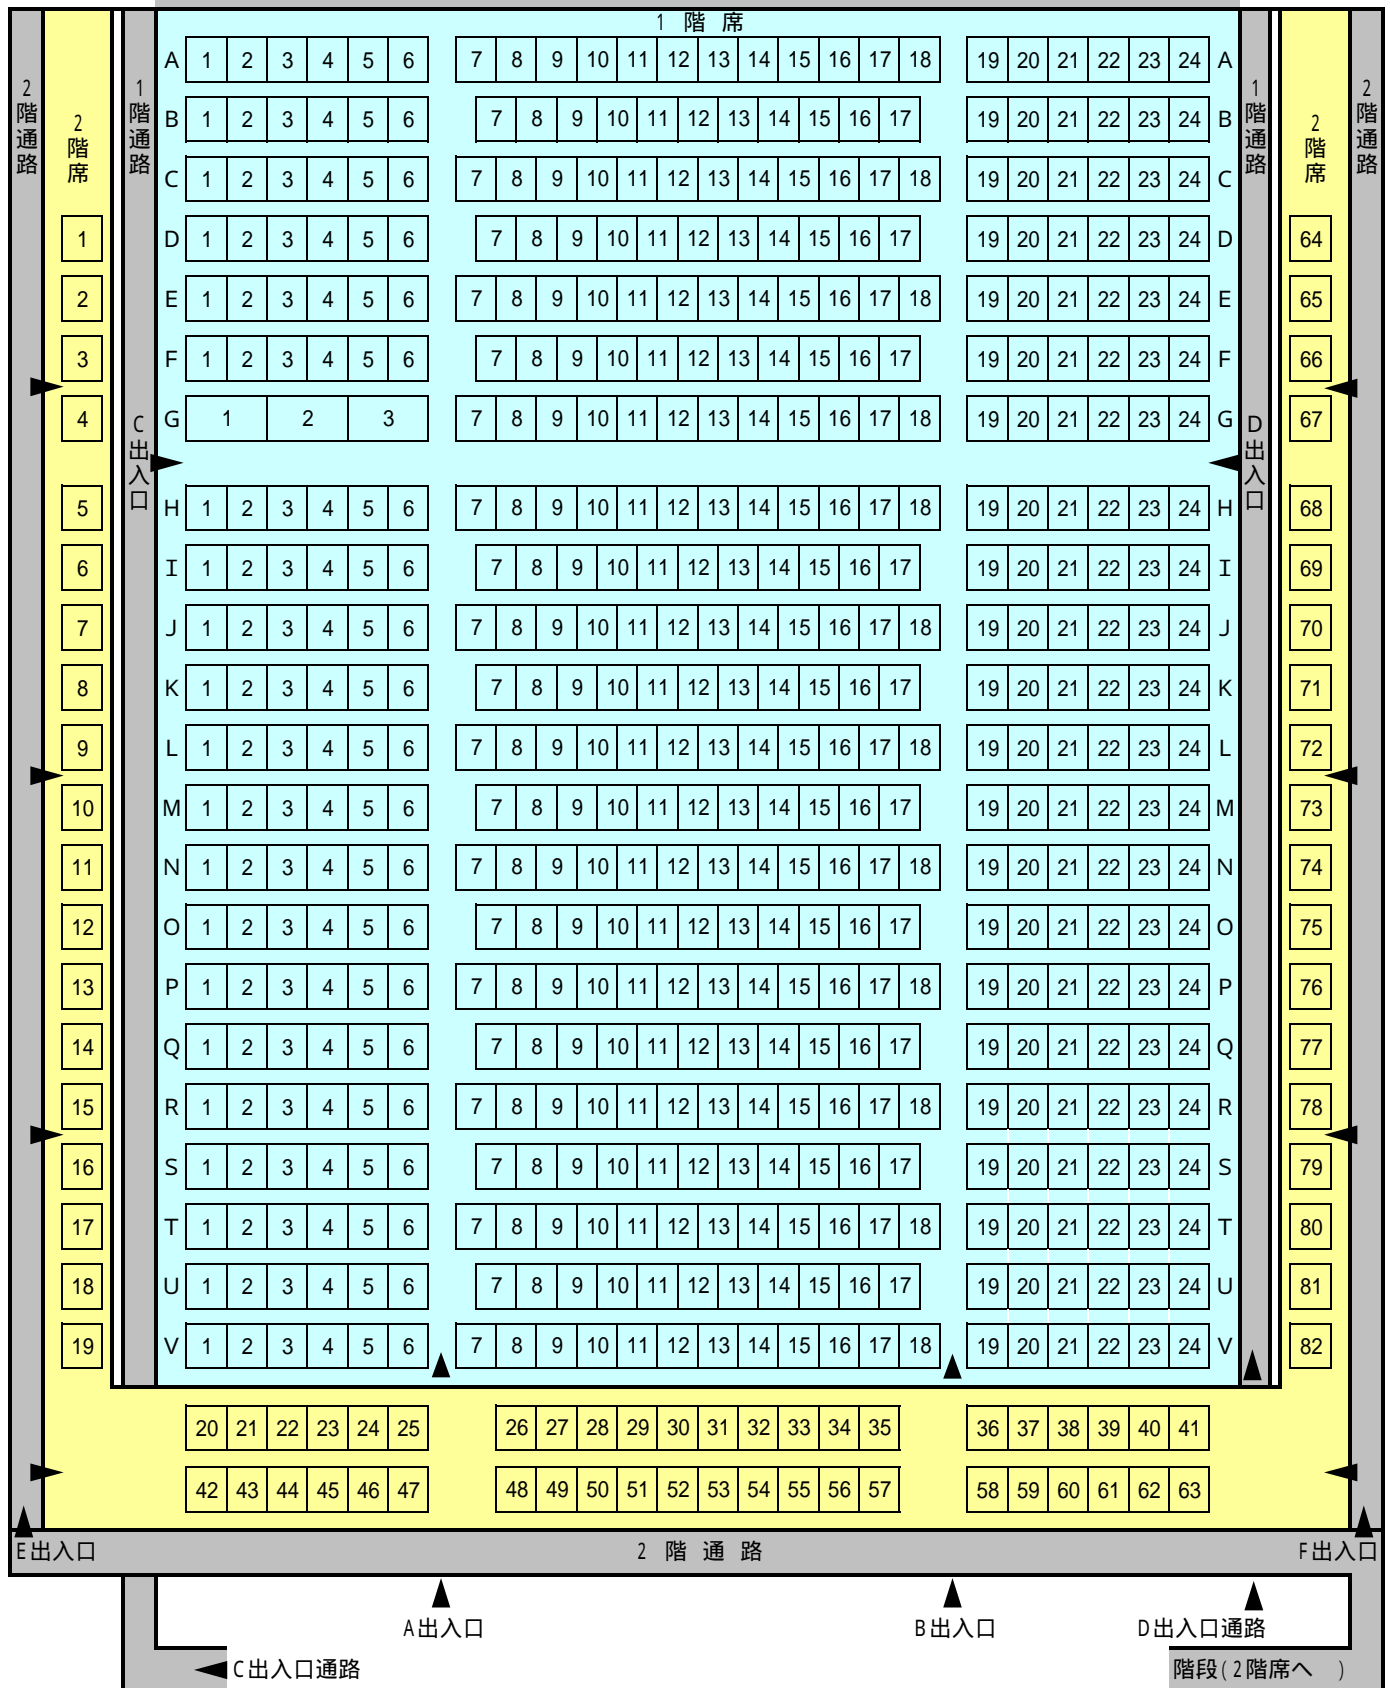

北広島市芸術文化ホール

ステージ

ホワイエ

入口