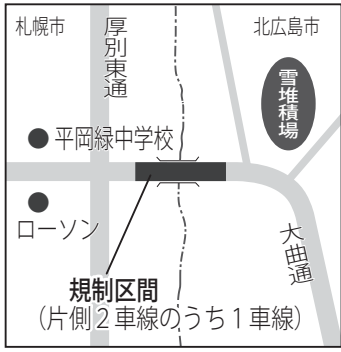

交通規制

◆道道栗山北広島線、市道中の沢十線の一部で、送水管の敷設工事
 期間 6月上旬～平成31年3月下旬

問合せ 石狩東部広域水道企業団
 (☎01233332191)

◆大曲橋の橋梁補修工事

期間中は、北広島方向が車線規制になります。
 期間 6月中旬～平成31年2月中旬

問合せ 土木事務所(内線6102)
 札幌市

住民プール開放日程

日時 6月15日(金)～9月15日(土)

午後1時～5時
 *土・日曜、祝日、夏休み(7月27日～8月20日)は午前10時～午後5時です。
 場所

- 東部住民プール(北の台小横)
- 白樺プール(白樺町3丁目)
- 緑葉公園プール(緑葉公園内)
- 大曲住民プール(大曲中横)
- 西部プール(西部小横)
- 西の里住民プール(西の里小横)

*白樺プールは7月1日～8月31日の午後9時まで利用できません。
 *天候や水の状況で利用を中止する場合は、赤旗を立てます。
 *緑葉公園プールは、水中ウォーキングコースがあります。

*利用料がかかります。高校生以下は無料です。

問合せ 北島工業(☎3721230)

輪厚児童センター 地域懇談会

対象 輪厚児童センターを利用している子どもの保護者や、西部地区にお住まいの方

日時 6月27日(水) 午後7時から

会場 輪厚児童センター

内容 運営について、利用者や児童センター職員との意見交換
 *直接、会場に来てください。

問合せ 子ども家庭課(内線2203)