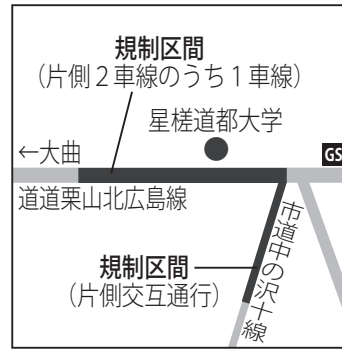

交通規制

◆道道栗山北広島線、市道中の沢十線の一部で、送水管の敷設工事
 期間 6月上旬～平成31年3月下旬

問合せ 石狩東部広域水道企業団
 (☎01233332191)

◆大曲橋の橋梁補修工事

期間中は、北広島方向が車線規制になります。
 期間 6月中旬～平成31年2月中旬

問合せ 土木事務所(内線6102)
 札幌市

住民プール開放日程

日時 6月15日(金)～9月15日(土)

午後1時～5時
 *土・日曜、祝日、夏休み(7月27日～8月20日)は午前10時～午後5時です。
 場所

- 東部住民プール(北の台小横)
- 白樺プール(白樺町3丁目)
- 緑葉公園プール(緑葉公園内)
- 大曲住民プール(大曲中横)
- 西部プール(西部小横)
- 西の里住民プール(西の里小横)

*白樺プールは7月1日～8月31日の午後9時まで利用できません。
 *天候や水の状況で利用を中止する場合は、赤旗を立てます。
 *緑葉公園プールは、水中ウォーキングコースがあります。

*利用料がかかります。高校生以下は無料です。

問合せ 北島工業(☎3721230)

輪厚児童センター 地域懇談会

対象 輪厚児童センターを利用している子どもの保護者や、西部地区にお住まいの方

日時 6月27日(水) 午後7時から

会場 輪厚児童センター

内容 運営について、利用者や児童センター職員との意見交換
 *直接、会場に来てください。

問合せ 子ども家庭課(内線2203)