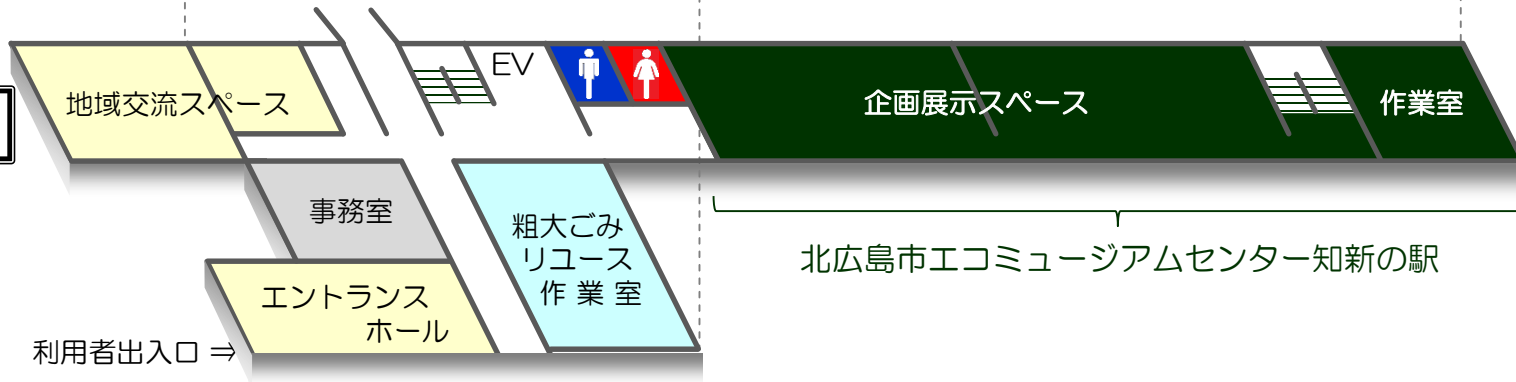

北広島市エコミュージアムセンター知新の駅 見学会

《 ビジターホールパース図 》

エコミュージアムセンター配置図

2階

1階

北広島市エコミュージアムセンター知新の駅