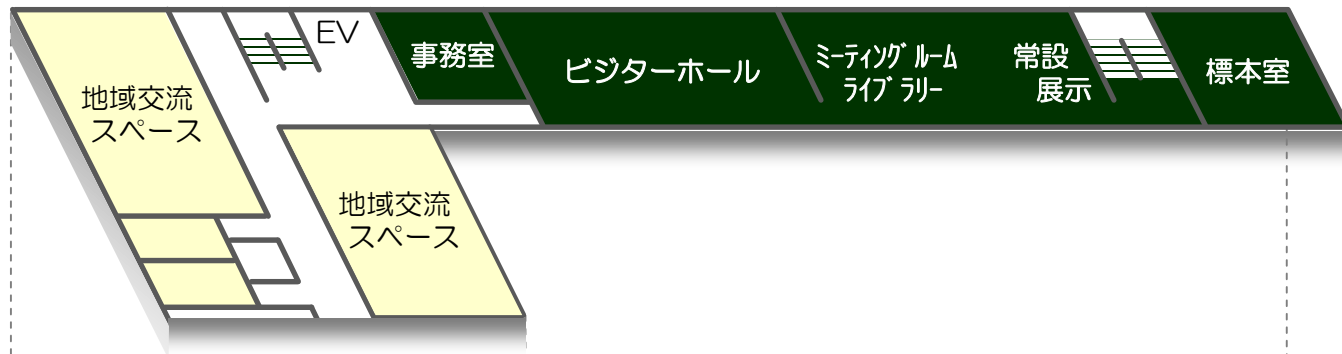

北広島市エコミュージアムセンター知新の駅 見学会

《 ビジターホールパース図 》

エコミュージアムセンター配置図

2階

1階

北広島市エコミュージアムセンター知新の駅