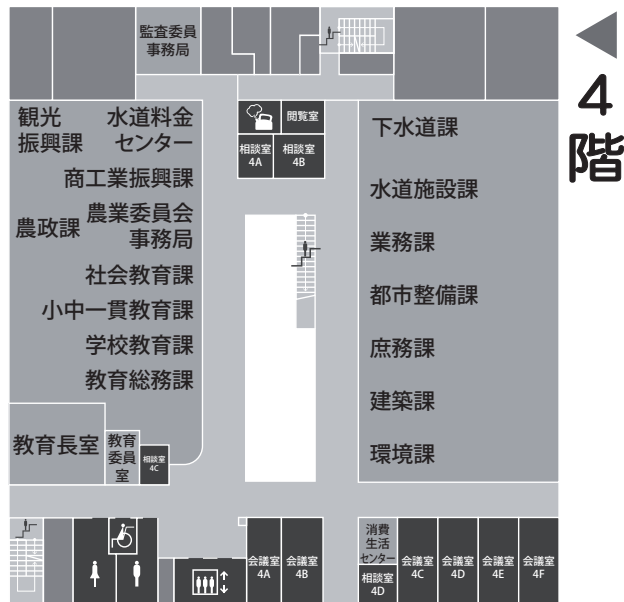

7

10

- 1 光が差し込む吹き抜け（2階）
- 2 エルフィンロードから見た西側の外観
- 3 総合案内と玄関ホール（2階）
- 4 地域子育て支援センター活動室（1階）
- 5 わかりやすく表示されたカウンター
- 6 軽食喫茶コーナー（ISHIYA CAFE）のイメージ（5階）
- 7 テラスからの眺望（5階）
- 8 車いすの方も傍聴できる議場（5階）
- 9 南側の外壁には太陽光発電パネルを設置
- 10 開放的なロビー（1階）
- 11 道道栗山北広島線から見た北側の外観

## 内覧会のご案内

日時 5月7日(日)  
午後1時30分～4時  
内容 新庁舎の見学  
＊直接、会場に来てください。  
＊できるだけ公共交通機関で来てください。  
問合せ 総務課（内線3316）

## 施設の概要

用途	市役所庁舎、保健センター、地域子育て支援センター
場所	中央4丁目2-1
敷地面積	1万6,106.28㎡
延床面積	1万0,785.43㎡
規模	5階建て
構造	鉄骨造

11

# ◆フロアマップと移転スケジュール

下表のスケジュールで庁舎を移転します。

移転日	階数	部・課名など
5月8日(月)	1階	健康推進課（保健センター）
	2階	市民課、児童家庭課、保育課、保険年金課、福祉課、高齢者支援課、会計課
	3階	市長室、副市長室、秘書課、税務課
5月15日(月)	3階	企画財政部、行政管理課、職員課、契約課、総務課、選挙管理委員会事務局、防災・庁舎建設課
	4階	建設部、水道部、環境課
5月22日(月)	4階	教育長室、教育部、経済部、農業委員会事務局、監査委員事務局
	5階	正・副議長室、会派室、議会事務局
6月10日(土)	1階	地域子育て支援センター