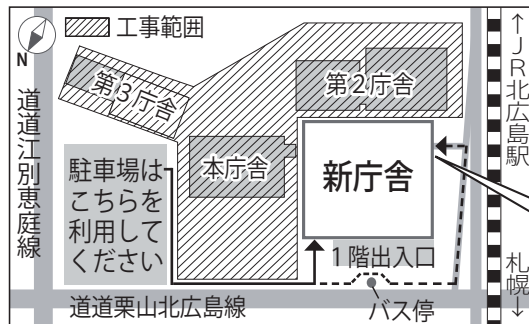

### ★利用しやすい庁舎

誰もが利用しやすいよう、多機能トイレを各階に配置するなどユニバーサルデザインを徹底しました。また、市民の皆さんがくつろげるよう、5階にはカフェや展望ロビーを設けました。

多機能トイレ

## ◆庁舎の解体や外構工事は平成30年秋まで

7月から、現在使用している本庁舎・第2庁舎・第3庁舎（一部を除く）を解体し、外構工事を行います。

引き続き、工事中はご不便をお掛けしますが、ご協力をお願いします。

**夜間通用口**  
休日や夜間などの閉庁時はこちらをご利用ください。

## 地域子育て支援センターあいあい 6月10日(土) 新庁舎1階に移転します

広々としたスペースに、絵本コーナーや食育指導室、情報コーナーを設置。子どもたちが遊べる活動室には、乳児コーナーやオリジナルチャレンジ遊具、らくがきの壁、木のおもちゃなどを用意しています。外では、砂遊びやすべり台、夏には水遊びも楽しめます。ぜひ来てください。

**対象** 就学前の子と保護者

**日時** 月～土曜（祝日、年末年始を除く） 午前8時45分～午後5時15分  
（みんなの広場は、午前9時～午後4時30分）