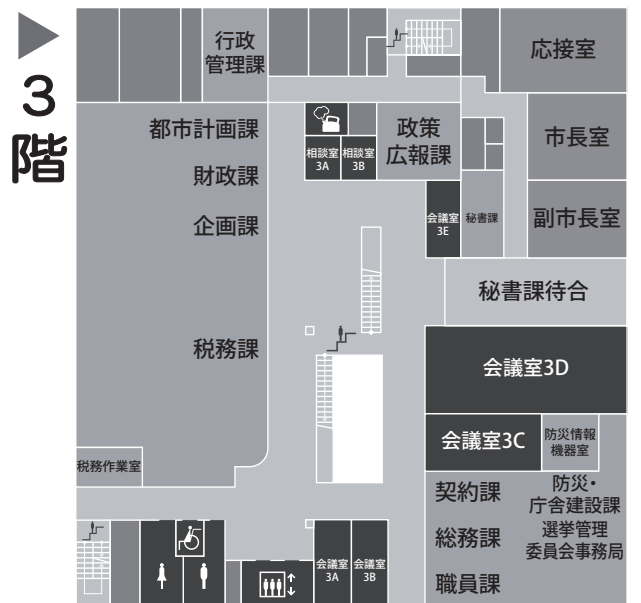

7

10

- 1 光が差し込む吹き抜け（2階）
- 2 エルフィンロードから見た西側の外観
- 3 総合案内と玄関ホール（2階）
- 4 地域子育て支援センター活動室（1階）
- 5 わかりやすく表示されたカウンター
- 6 軽食喫茶コーナー（ISHIYA CAFE）のイメージ（5階）
- 7 テラスからの眺望（5階）
- 8 車いすの方も傍聴できる議場（5階）
- 9 南側の外壁には太陽光発電パネルを設置
- 10 開放的なロビー（1階）
- 11 道道栗山北広島線から見た北側の外観

## 内覧会のご案内

日時 5月7日(日)  
午後1時30分～4時  
内容 新庁舎の見学  
＊直接、会場に来てください。  
＊できるだけ公共交通機関で来てください。  
問合せ 総務課（内線3316）

## 施設の概要

用途	市役所庁舎、保健センター、地域子育て支援センター
場所	中央4丁目2-1
敷地面積	1万6,106.28㎡
延床面積	1万0,785.43㎡
規模	5階建て
構造	鉄骨造

11

# ◆フロアマップと移転スケジュール

下表のスケジュールで庁舎を移転します。

移転日	階数	部・課名など
5月8日(月)	1階	健康推進課（保健センター）
	2階	市民課、児童家庭課、保育課、保険年金課、福祉課、高齢者支援課、会計課
	3階	市長室、副市長室、秘書課、税務課
5月15日(月)	3階	企画財政部、行政管理課、職員課、契約課、総務課、選挙管理委員会事務局、防災・庁舎建設課
	4階	建設部、水道部、環境課
5月22日(月)	4階	教育長室、教育部、経済部、農業委員会事務局、監査委員事務局
	5階	正・副議長室、会派室、議会事務局
6月10日(土)	1階	地域子育て支援センター