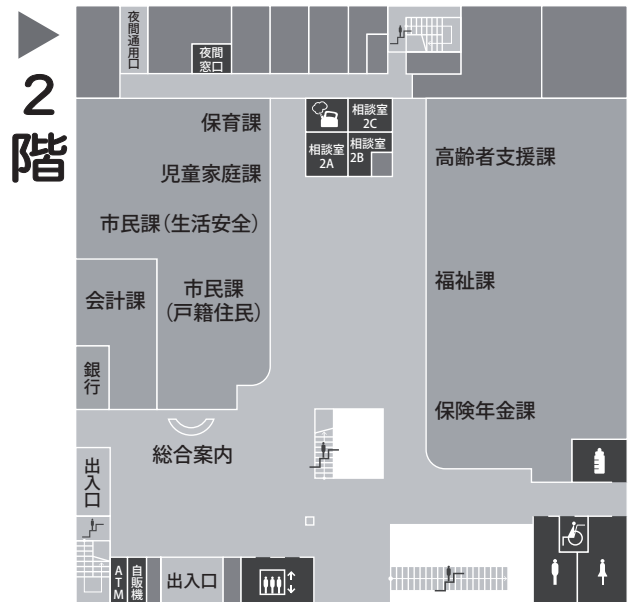

7

10

- 1 光が差し込む吹き抜け（2階）
- 2 エルフィンロードから見た西側の外観
- 3 総合案内と玄関ホール（2階）
- 4 地域子育て支援センター活動室（1階）
- 5 わかりやすく表示されたカウンター
- 6 軽食喫茶コーナー（ISHIYA CAFE）のイメージ（5階）
- 7 テラスからの眺望（5階）
- 8 車いすの方も傍聴できる議場（5階）
- 9 南側の外壁には太陽光発電パネルを設置
- 10 開放的なロビー（1階）
- 11 道道栗山北広島線から見た北側の外観

## 施設の概要

用途	市役所庁舎、保健センター、地域子育て支援センター
場所	中央4丁目2-1
敷地面積	1万6,106.28㎡
延床面積	1万0,785.43㎡
規模	5階建て
構造	鉄骨造

11

# ◆フロアマップと移転スケジュール

下表のスケジュールで庁舎を移転します。

移転日	階数	部・課名など
5月8日(月)	1階	健康推進課（保健センター）
	2階	市民課、児童家庭課、保育課、保険年金課、福祉課、高齢者支援課、会計課
	3階	市長室、副市長室、秘書課、税務課
5月15日(月)	3階	企画財政部、行政管理課、職員課、契約課、総務課、選挙管理委員会事務局、防災・庁舎建設課
	4階	建設部、水道部、環境課
5月22日(月)	4階	教育長室、教育部、経済部、農業委員会事務局、監査委員事務局
	5階	正・副議長室、会派室、議会事務局
6月10日(土)	1階	地域子育て支援センター

## ◆新庁舎の特徴