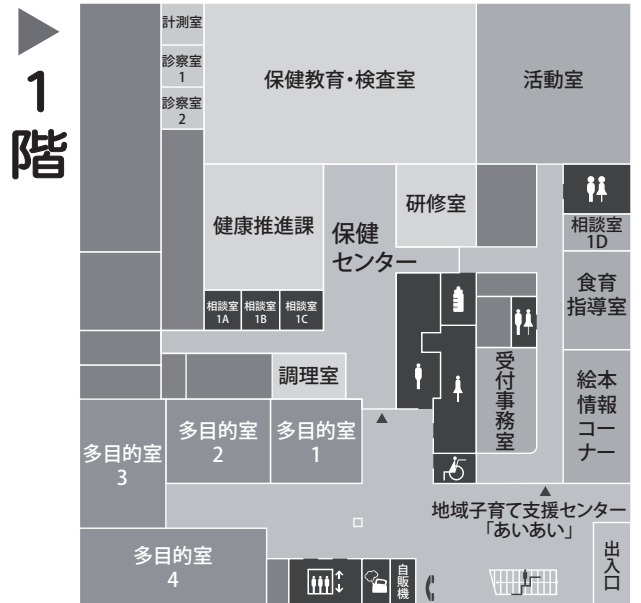

7

10

- 1 光が差し込む吹き抜け（2階）
- 2 エルフィンロードから見た西側の外観
- 3 総合案内と玄関ホール（2階）
- 4 地域子育て支援センター活動室（1階）
- 5 わかりやすく表示されたカウンター
- 6 軽食喫茶コーナー（ISHIYA CAFE）のイメージ（5階）
- 7 テラスからの眺望（5階）
- 8 車いすの方も傍聴できる議場（5階）
- 9 南側の外壁には太陽光発電パネルを設置
- 10 開放的なロビー（1階）
- 11 道道栗山北広島線から見た北側の外観

## 施設の概要

用途	市役所庁舎、保健センター、地域子育て支援センター
場所	中央4丁目2-1
敷地面積	1万6,106.28㎡
延床面積	1万0,785.43㎡
規模	5階建て
構造	鉄骨造

11

# ◆フロアマップと移転スケジュール

下表のスケジュールで庁舎を移転します。

移転日	階数	部・課名など
5月8日(月)	1階	健康推進課（保健センター）
	2階	市民課、児童家庭課、保育課、保険年金課、福祉課、高齢者支援課、会計課
	3階	市長室、副市長室、秘書課、税務課
5月15日(月)	3階	企画財政部、行政管理課、職員課、契約課、総務課、選挙管理委員会事務局、防災・庁舎建設課
	4階	建設部、水道部、環境課
5月22日(月)	4階	教育長室、教育部、経済部、農業委員会事務局、監査委員事務局
	5階	正・副議長室、会派室、議会事務局
6月10日(土)	1階	地域子育て支援センター

## ◆新庁舎の特徴