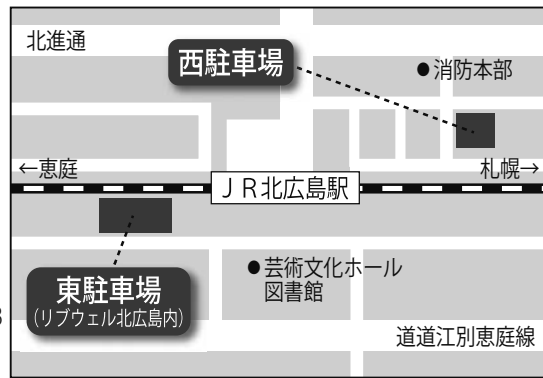

〈水道部〉 ● 水道施設課長 藤縄憲通 ● 下水道課長 橋本洋二

〈会計室〉 ● 会計室長 佐々木伸
 〈監査委員事務局〉 ● 監査委員事務局長 川合隆典

〈教育部〉 ● 教育部次長 佐藤直己 ● 学校教育課長 河合一 ● 小中一貫教育課長 富田英禎 ● 学校給食センター長 鈴木靖彦 ● 参事(図書館計画担当) 新谷良文

〈消防〉 ● 消防本部総務課長 林正明 ● 消防署消防1課長 小室秀治 ● 消防署救急指令課長 工藤邦彦 ● 消防署西の里出張所長 後藤英雄

問合せ 職員課 (内線726)

市営駐車場の定期利用

JR北広島駅に車を置いて、バスや電車に乗り換えるエコ通勤を始めませんか。

利用料(月額)

- 東駐車場(屋内) 〓 全日利用1万円、平日利用7000円
- 西駐車場(青空) 〓 全日利用6000円

*時間貸しや回数券もあります。

問合せ 駐車場事務室 (☎373-0835)

畑への立ち入り注意

道内の畑でジャガイモシストセンチュウという害虫が発生しています。これはジャガイモの根に寄生して養分を吸収する害虫です。生産量の減少は心配されますが、

ジャガイモの品質には問題ありません。自動車のタイヤなどに付いた土と一緒に移動します。畑には、生産者に無断で立ち入らないでください。

家庭菜園などでジャガイモを植えるときは、種子用の種イモを使用してください。正規に販売されている種イモには、種馬鈴しょ検査合格証票が付いています。

問合せ 農政課(内線852)

国指定史跡 旧島松駅通所

道内最古の駅通所で、明治天皇が立ち寄られた部屋があります。

中山久蔵の功績をたたえた石碑や赤毛種の見本田、クラーク博士が名言を残した場所に建つ記念碑なども見学できます。

開館期間 4月28日(金)～11月3日(金)(月曜、祝日の翌日は休館)
 開館時間 午前10時～午後5時
 入場料 高校生以上200円、小学生100円(団体割引あり)
 問合せ エコミュージアムセンター 知新の駅 (☎373-0188)