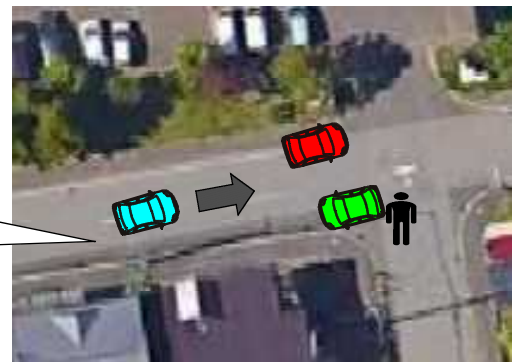

大曲東小学校

学習・生活通信

令和元年12月20日

文責：生活部【近藤猛彦】

雪のシーズン到来です。冬支度はお済みですか。
平素より登下校時の駐車場への車の乗り入れ禁止にご協力頂いております。ご協力に感謝致します。
乗り入れが必要な場合は、許可証をお渡しします。
担任まで連絡下さい。

さらに、子どもの安全を守るために・・・

登校時は下記のように車を停車して、お子さんを降ろしています。

緑の車の場所ですと・・・

降ろしたお子さんや学校側に渡る子にとって、
緑の車が視界の妨げになります。水色の車から
すると、飛び出してくることになります。

緑の車の場所は停めないで下さい。

もう1点お願いします。

左の赤は、除雪した雪で歩道がなくなる箇所です。

子どもたちには、中学生も含めて反対側の歩道を通るようこれから指導します。

安全のために、この場所ではお子さんを降ろさないで下さい。

除雪の雪山があちこちにできます。道路状況が変わり、視界が悪くなります。停車される場合は、今以上に安全に留意して下さい。

学校付近は停車しづらくなります。
学校から離れた安全な場所で、
お子さんを降ろすようにしましょう。

子どもたちの安全のためにご協力下さい。