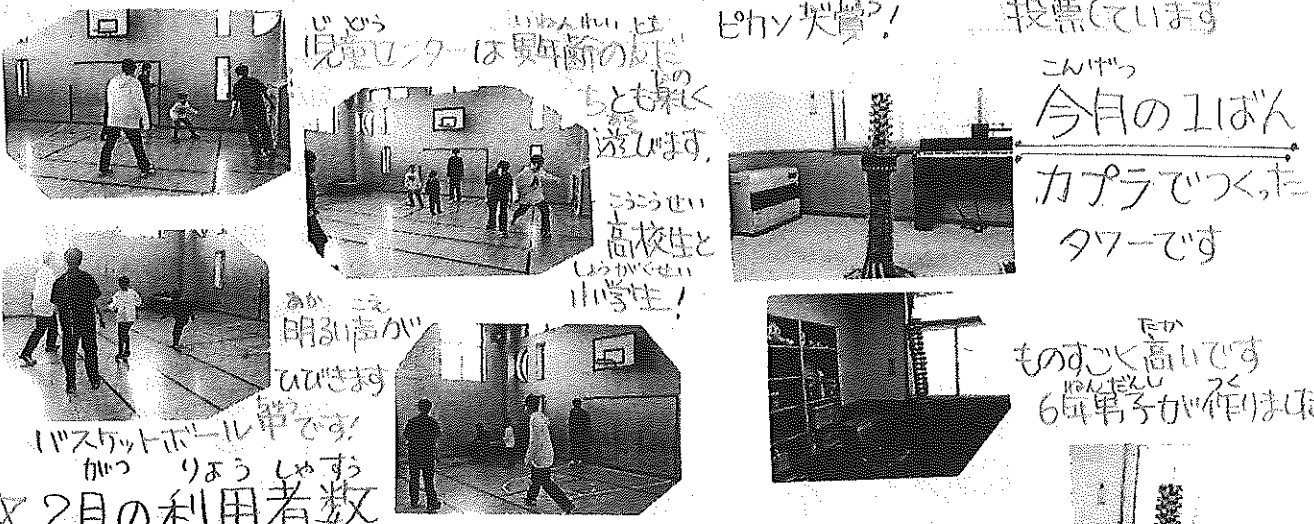

★2月の利用者数

幼児	小学生	中学生	高校生	大人	合計
50人	630人	52人	10人	136人	878人

今日の工ばん
カプラでつくった
タワーです

ものすごく高いです
6年男子が作りました