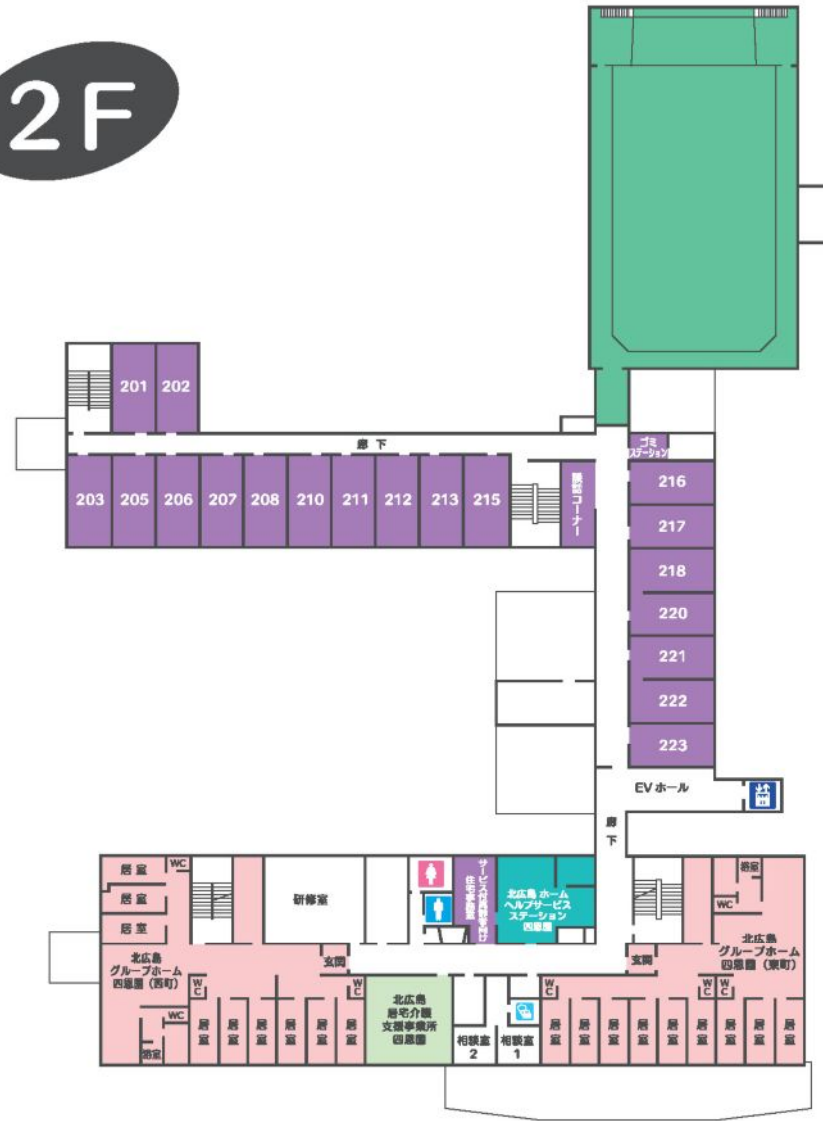

1F

2F

ご案内

Information

北広島複合型サービス四恩園

地域交流スペース・体育館

サービス付高齢者向け住宅しおん

北広島グループホーム四恩園

北広島訪問看護ステーション四恩園

管理事務室

北広島居宅介護支援事業所四恩園

北広島ホームヘルプサービスステーション四恩園