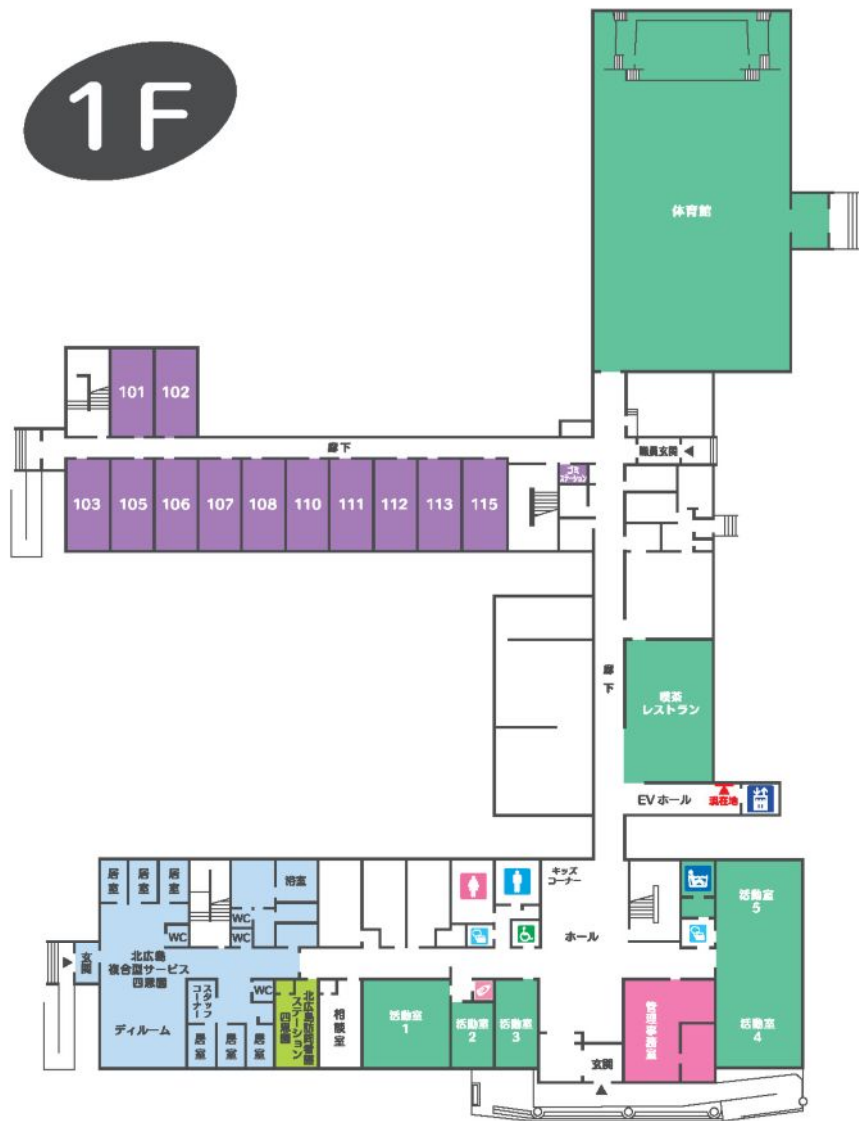

1F

2F

ご案内

Information

北広島複合型サービス四恩園

地域交流スペース・体育館

サービス付高齢者向け住宅しおん

北広島グループホーム四恩園

北広島訪問看護ステーション四恩園

管理事務室

北広島居宅介護支援事業所四恩園

北広島ホームヘルプサービスステーション四恩園