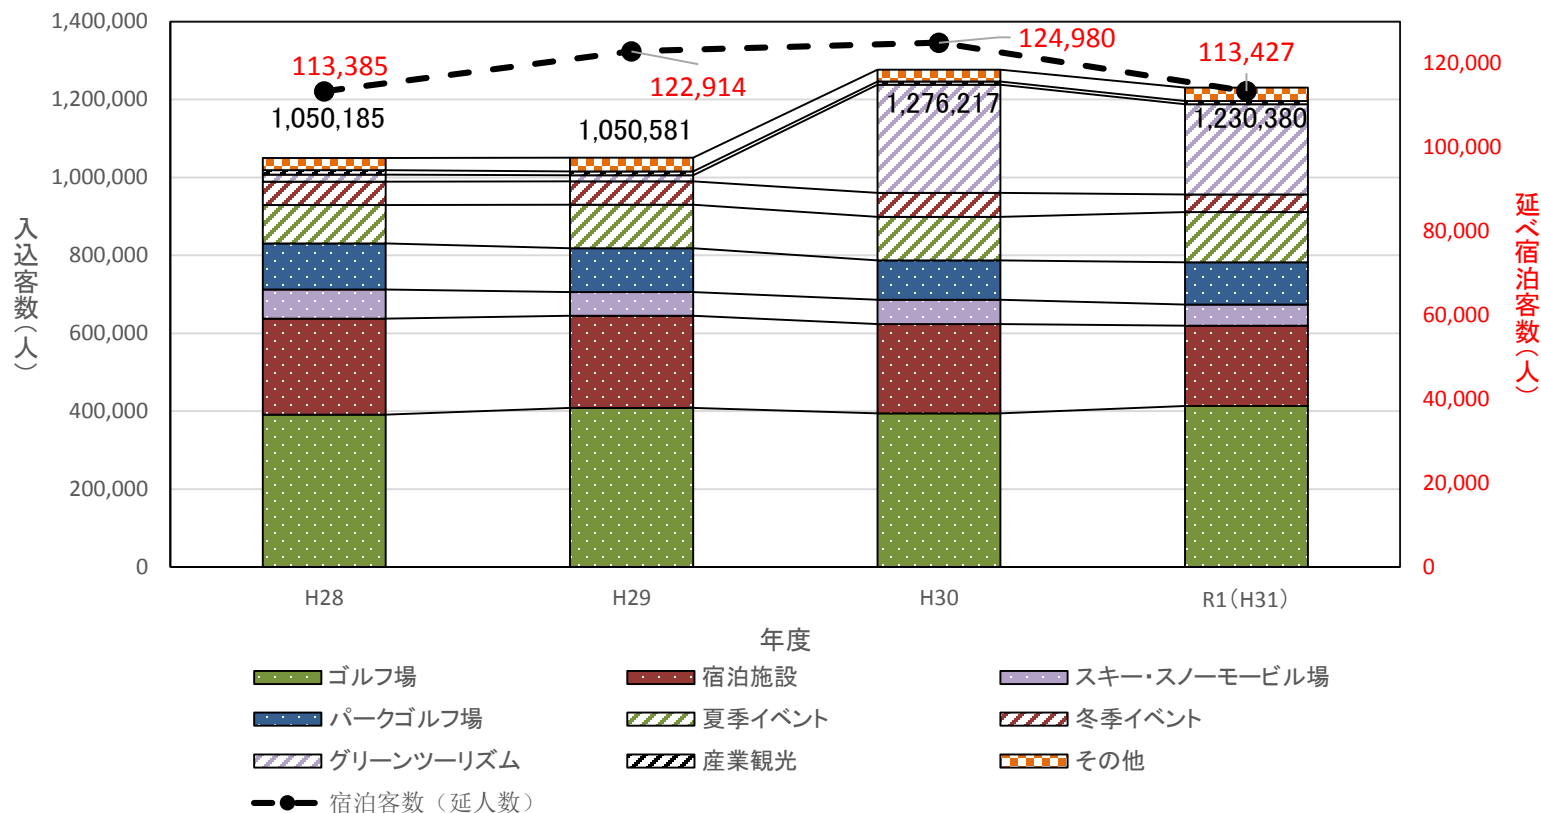

# 北広島市観光入込客数

(参考資料①)

## 北広島市観光入込客数

	ゴルフ場	宿泊施設	スキー・スノーモービル場	パークゴルフ場	夏季イベント	冬季イベント	グリーンツーリズム	産業観光	その他	計
H28	391,159	246,791	74,175	118,823	98,469	60,000	17,550	11,963	31,255	1,050,185
H29	408,298	237,094	60,197	113,014	111,708	60,000	15,058	10,041	35,171	1,050,581
H30	394,697	228,658	62,825	100,559	111,818	62,000	277,363	7,917	30,380	1,276,217
R1 (H31)	413,342	206,127	54,120	108,396	128,952	45,000	231,749	8,662	34,032	1,230,380

# 北広島市観光入込客数

(参考資料②)

## 北広島市観光入込客数(上半期)

	ゴルフ場	宿泊施設	パークゴルフ場	夏季イベント	グリーンツーリズム	産業観光	その他	計
H28	336,200	128,058	92,541	96,169	17,550	7,154	24,387	702,059
H29	343,873	117,683	90,271	111,708	15,058	6,096	26,175	710,864
H30	328,405	115,424	82,747	111,818	189,952	4,214	24,176	856,736
R1 (H31)	347,039	125,611	86,753	128,952	151,502	5,323	27,224	872,404
R2	283,365	58,109	67,868	0	111,530	368	21,206	542,446