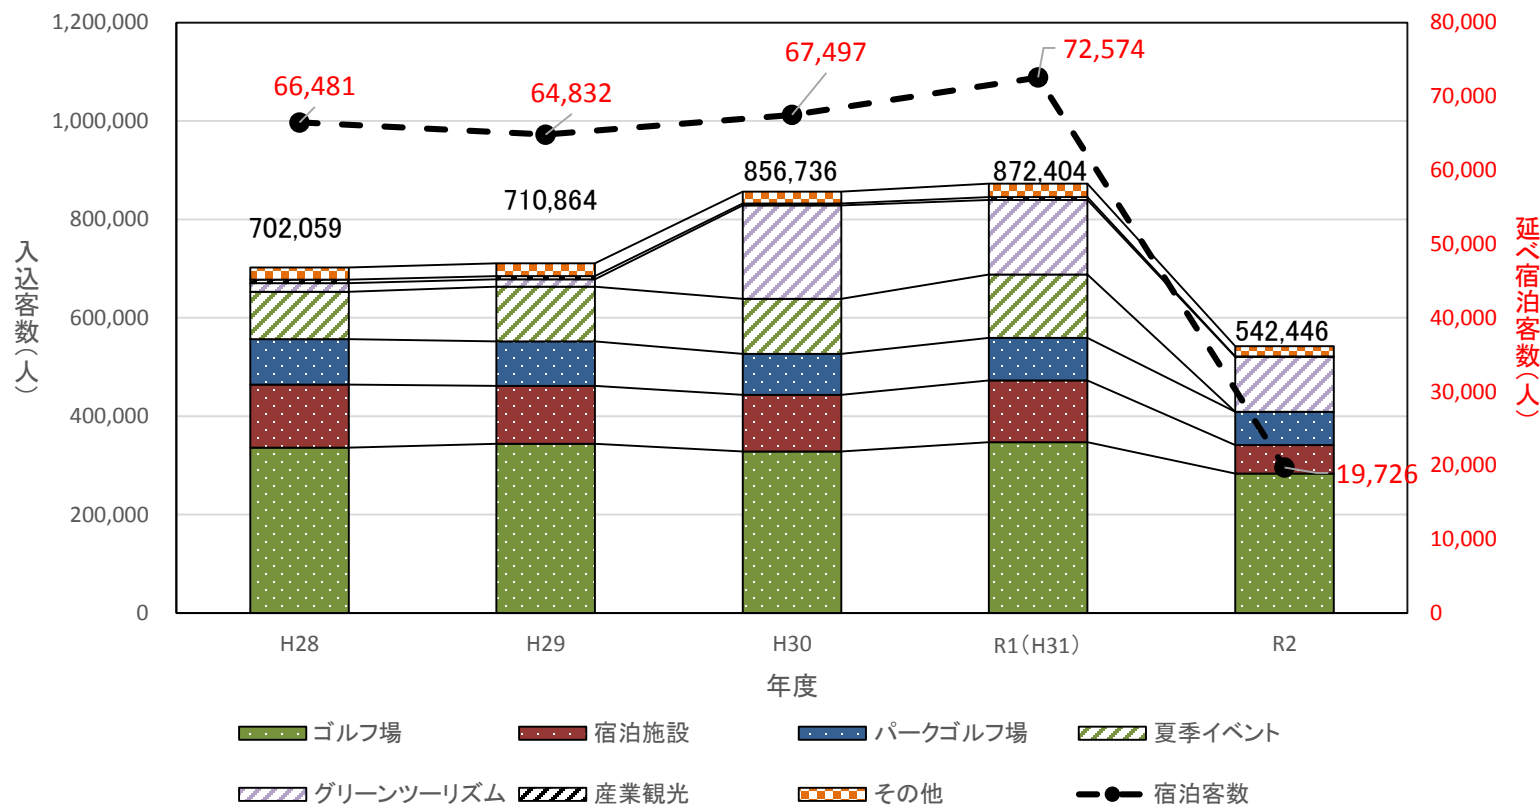

# 北広島市観光入込客数

(参考資料①)

## 北広島市観光入込客数

	ゴルフ場	宿泊施設	スキー・スノーモービル場	パークゴルフ場	夏季イベント	冬季イベント	グリーンツーリズム	産業観光	その他	計
H28	391,159	246,791	74,175	118,823	98,469	60,000	17,550	11,963	31,255	1,050,185
H29	408,298	237,094	60,197	113,014	111,708	60,000	15,058	10,041	35,171	1,050,581
H30	394,697	228,658	62,825	100,559	111,818	62,000	277,363	7,917	30,380	1,276,217
R1 (H31)	413,342	206,127	54,120	108,396	128,952	45,000	231,749	8,662	34,032	1,230,380

# 北広島市観光入込客数

(参考資料②)

## 北広島市観光入込客数(上半期)

	ゴルフ場	宿泊施設	パークゴルフ場	夏季イベント	グリーンツーリズム	産業観光	その他	計
H28	336,200	128,058	92,541	96,169	17,550	7,154	24,387	702,059
H29	343,873	117,683	90,271	111,708	15,058	6,096	26,175	710,864
H30	328,405	115,424	82,747	111,818	189,952	4,214	24,176	856,736
R1 (H31)	347,039	125,611	86,753	128,952	151,502	5,323	27,224	872,404
R2	283,365	58,109	67,868	0	111,530	368	21,206	542,446