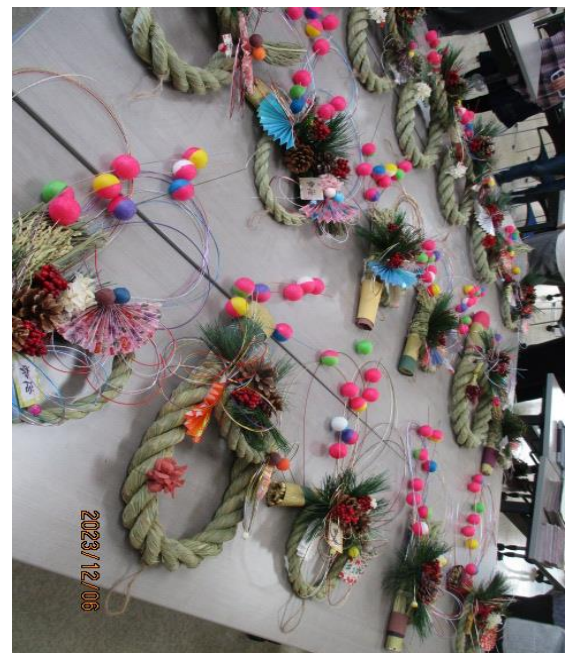

事業報告

12月6日しめ飾り教室を布川深雪先生にお願いしました。今回は19名の参加があり、わいわい賑やかに過ごせました。はじめての方も何回も参加して頂いている方もありがとうございました。今回も素敵な作品ができました。

12月9日 こころ奏でるクリスマスコンサートを行いました。今回はアンダンテの田村さんと城石さんをお迎えしてクリスマスの曲と昭和歌謡の曲を歌っていただきました。クリスマスの曲6曲 昭和歌謡8曲とアンコールも頂いて、沢山の歌のプレゼント、ありがとうございました。