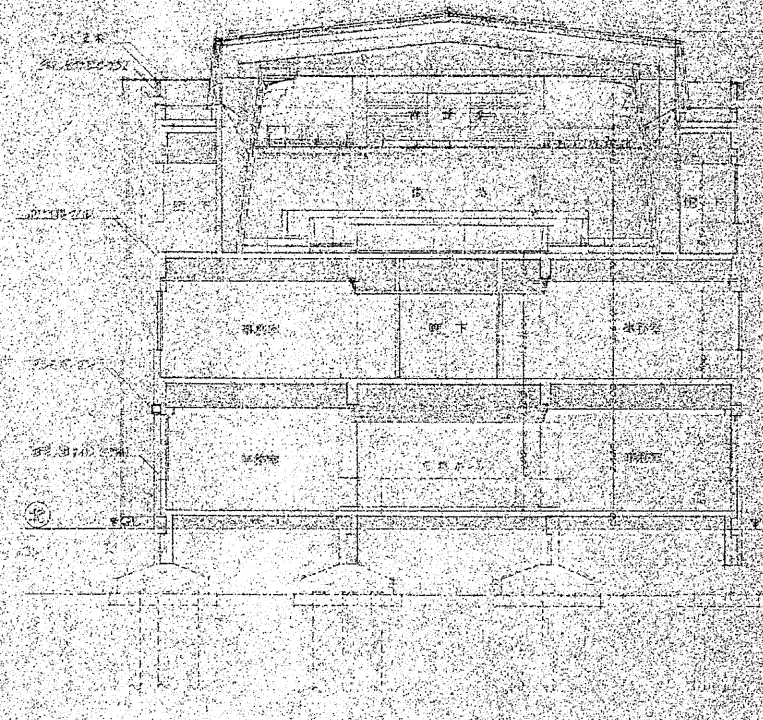

横断面図 1/100

横断面図 1/100

設計者	設計院	比例尺	1/100
監理者	監理院	縮尺	1/100
設計者	設計院	縮尺	1/100
(株) 岩見田建築設計事務所			