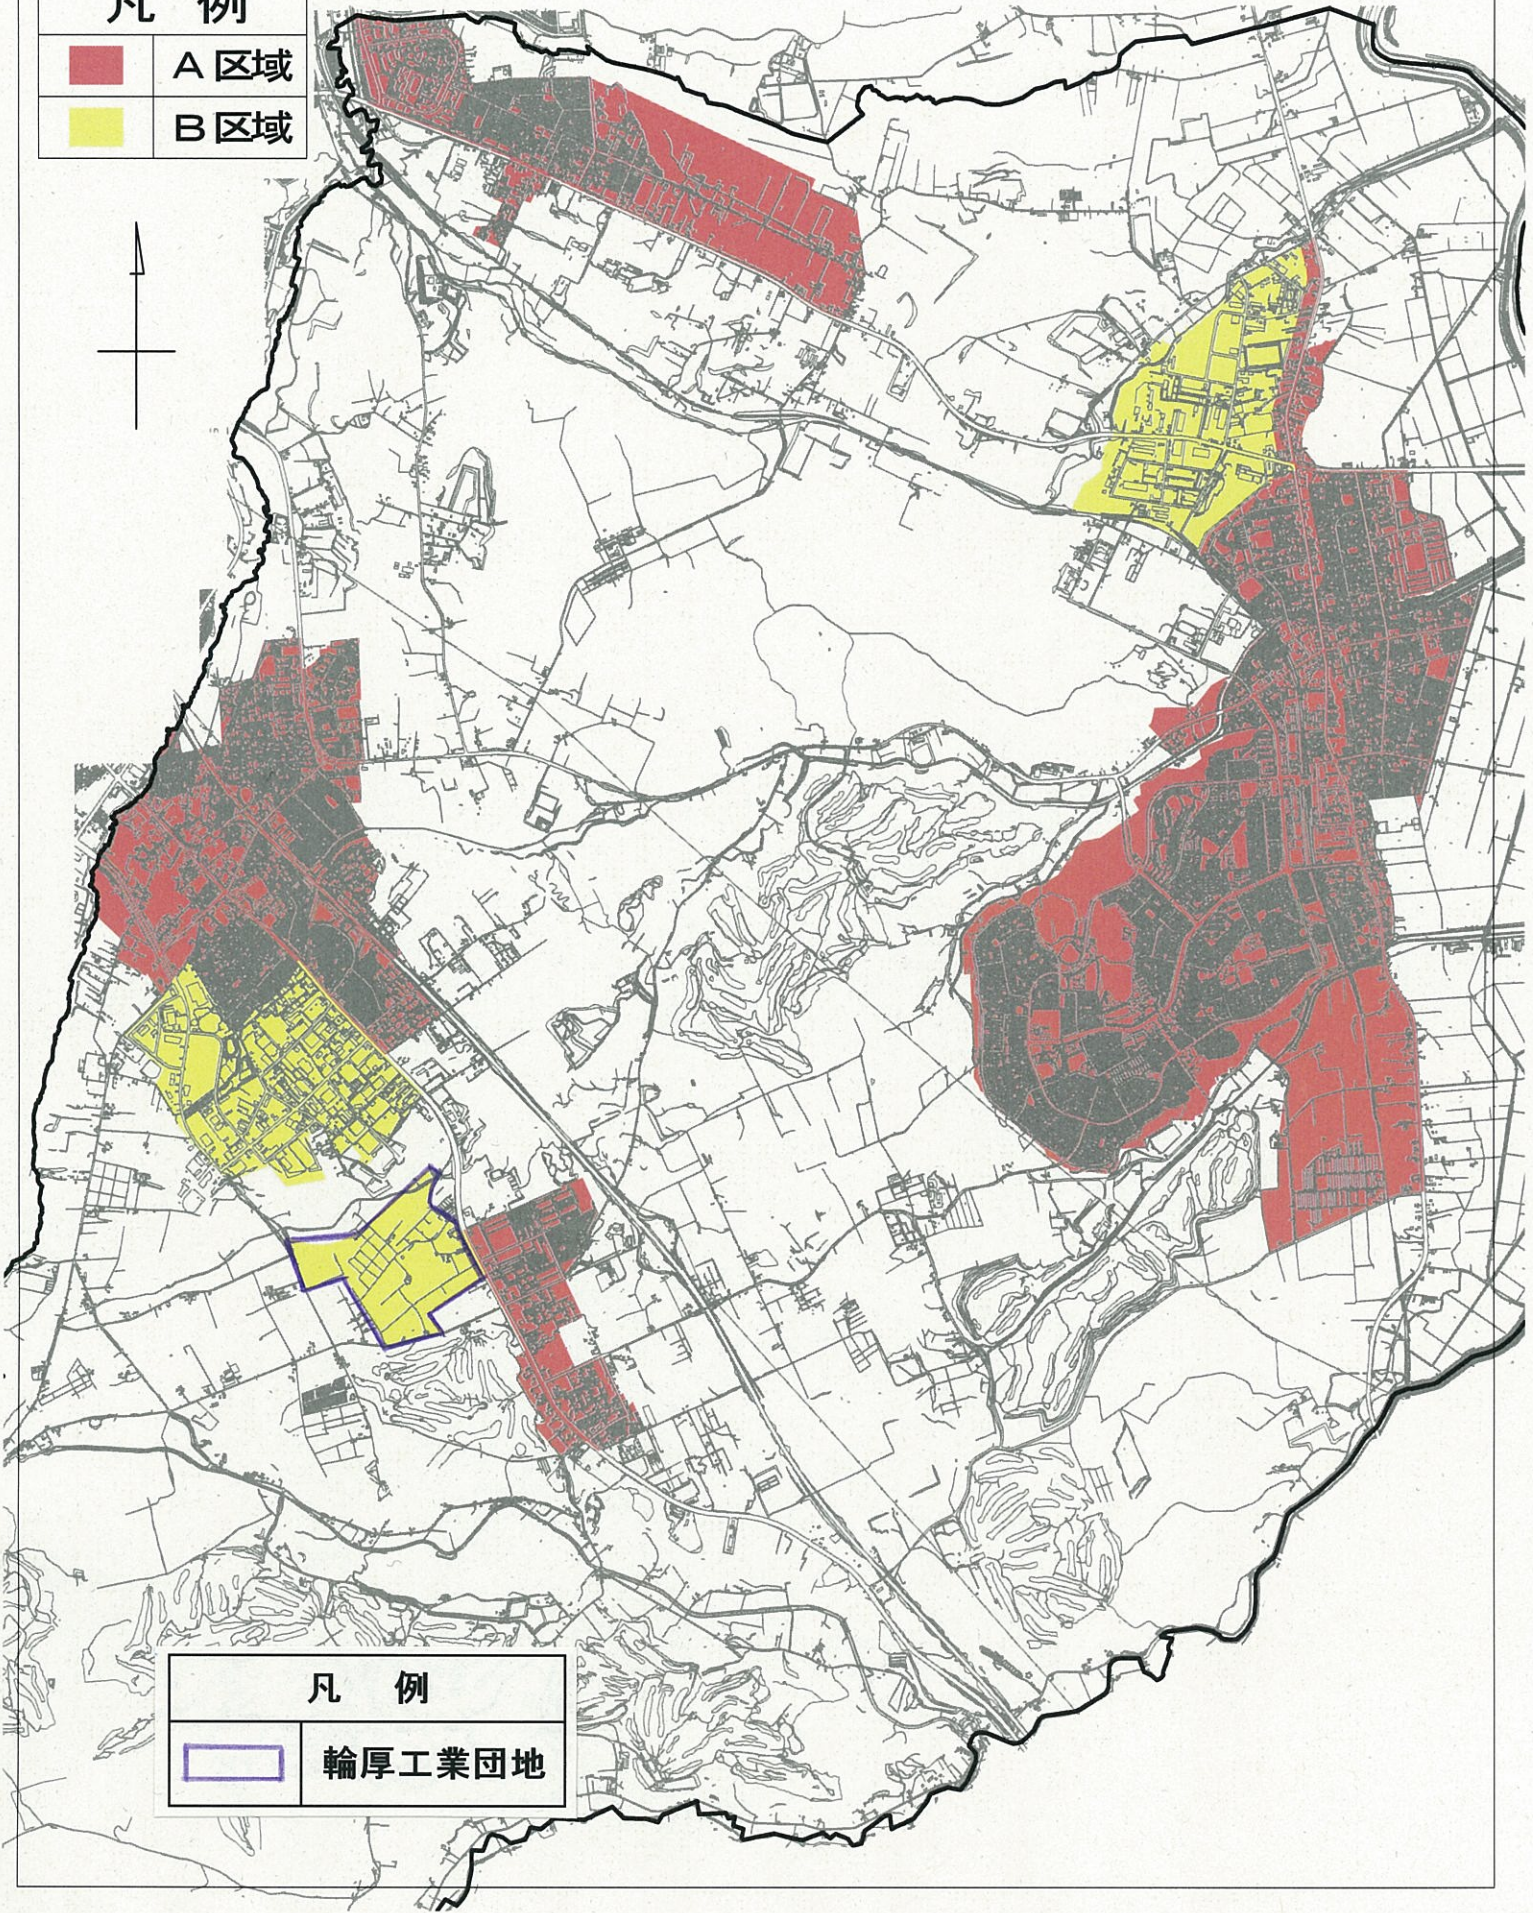

# 北広島市悪臭規制地域区域区分図

## 凡 例

|                                                                                  |      |
|----------------------------------------------------------------------------------|------|
|  | A 区域 |
|  | B 区域 |

## 凡 例

|                                                                                     |        |
|-------------------------------------------------------------------------------------|--------|
|  | 輪厚工業団地 |
|-------------------------------------------------------------------------------------|--------|