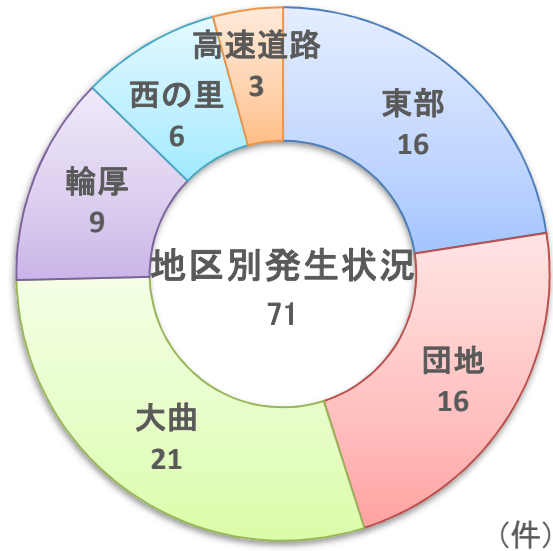

救助関係

救助出動状況

令和5年中の出動件数は71件であり、その内活動件数は37件となっております。なお、令和5年に発生した要救助者数は27名となっております。

出動件数を事故種別ごとに見ると、火災による事故が1件、交通事故が19件、建物による事故が40件、その他の事故が11件となっております。

救助出動71件の内、中高層火災出動が1件となっており、はしご車を使用し2名の要救助者を救出しております。

月別出動件数

過去5年の出動状況

年別 区分	令和元年	令和2年	令和3年	令和4年	令和5年	前年比	5年平均
出動件数	52	53	56	85	71	▲ 14件	63.4件
活動件数	36	41	38	56	37	▲ 19件	41.6件
出動人員	627	659	770	1084	874	▲ 210件	802.8件
救助者数	32	38	23	49	27	▲ 22件	33.8件