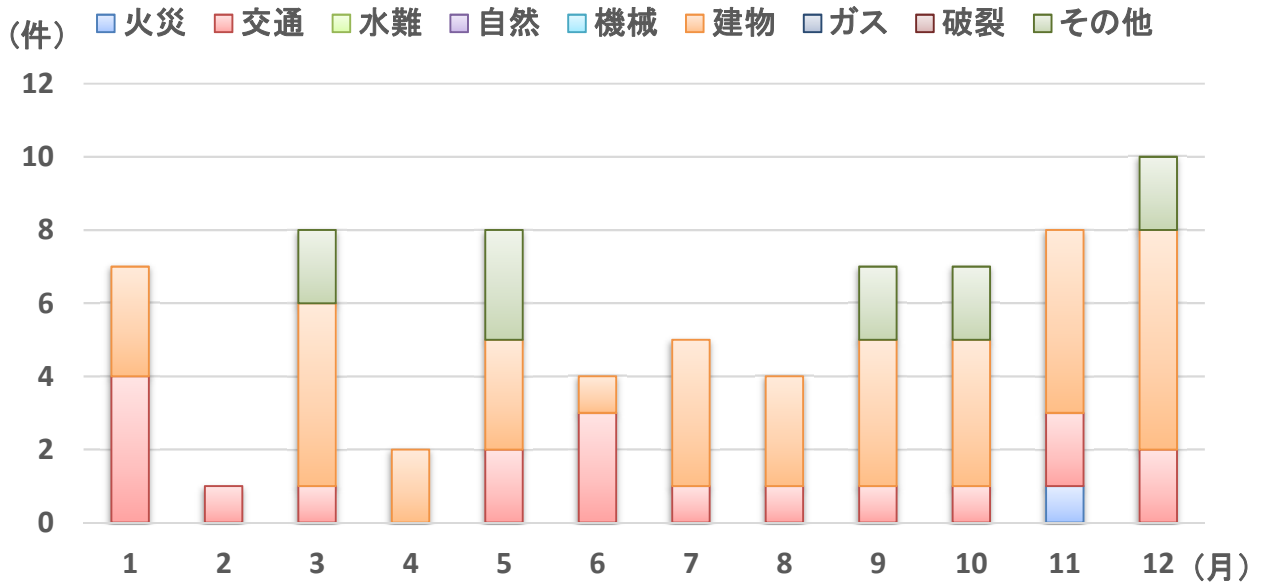

救助関係

救助出動状況

令和5年中の出動件数は71件であり、その内活動件数は37件となっております。なお、令和5年に発生した要救助者数は27名となっております。

出動件数を事故種別ごとに見ると、火災による事故が1件、交通事故が19件、建物による事故が40件、その他の事故が11件となっております。

救助出動71件の内、中高層火災出動が1件となっており、はしご車を使用し2名の要救助者を救出しております。

月別出動件数

過去5年の出動状況

年別 区分	令和元年	令和2年	令和3年	令和4年	令和5年	前年比	5年平均
出動件数	52	53	56	85	71	▲ 14件	63.4件
活動件数	36	41	38	56	37	▲ 19件	41.6件
出動人員	627	659	770	1084	874	▲ 210件	802.8件
救助者数	32	38	23	49	27	▲ 22件	33.8件