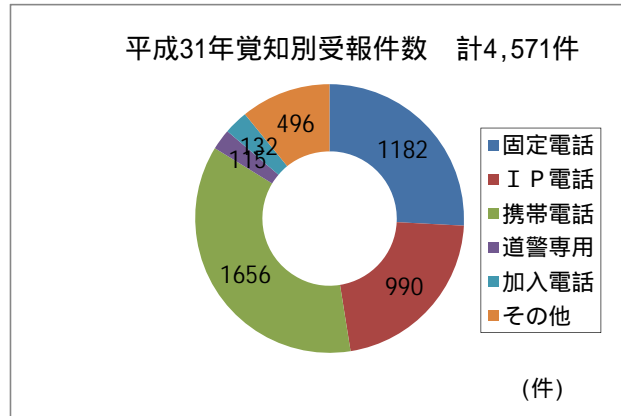

指令關係

災害等覚知別受報状況

令和元年中の受報件数は4,571件となっております。通報別では固定電話が1,182件、IP電話が990件、携帯電話が1,656件、北海道警察専用回線が115件、加入電話が132件、上記以外の通報が496件となっています。

月別受報状況

月別 区分	1	2	3	4	5	6	7	8	9	10	11	12	合計	前年比	
														前年	増減
火災	2	1	1	10	3	4	0	0	1	0	3	0	25	22	3
警戒	4	5	3	8	5	6	1	8	8	1	6	10	65	87	22
調査	2	2	1	3	3	3	0	0	2	2	2	1	21	34	13
救急	206	150	156	172	182	182	187	190	191	185	192	216	2,209	2,166	43
高速救急	0	0	1	0	0	1	1	1	0	0	1	1	6	5	1
救助	2	6	4	1	4	5	7	5	4	4	3	2	47	48	1
水防	0	0	0	0	0	0	0	0	0	0	0	0	0	0	0
危険排除	28	26	23	19	18	23	21	31	24	30	28	25	296	363	67
特殊災害	0	0	1	0	0	0	0	0	0	0	0	0	1	1	0
問い合わせ	59	46	42	69	82	63	63	64	61	48	56	58	711	626	85
まちがい	9	10	17	16	9	30	19	17	21	14	15	24	201	187	14
訓練	8	8	17	12	37	70	22	17	47	49	30	11	328	322	6
いたずら	6	1	0	1	1	1	0	3	1	2	2	0	18	12	6
試験等	103	78	34	42	25	31	14	25	32	85	30	23	522	523	1
転送	7	7	8	13	11	8	10	16	16	11	5	9	121	125	4
合計	436	340	308	366	380	427	345	377	408	431	373	380	4,571	4,521	50

北海道広域消防相互応援協定に基づく出動状況

令和元年12月31日現在

1 応援出動状況

分類 種別	件数	出動隊数 (支援隊含)	隊員数	搬送人員	応援先
火災出動	2	11	32	0	札幌市(1件) 夕張市(1件)
救助出動	3	15	44	1	江別市(1件) 恵庭市(1件) 長沼町(1件)
救急出動	8	15	47	10	札幌市(2件) 恵庭市(5件) 長沼町(1件)
警戒出動	0	0	0	0	
計	13	41	123	11	札幌市(3件) 恵庭市(6件) 江別市(1件) 夕張市(1件) 長沼町(2件)