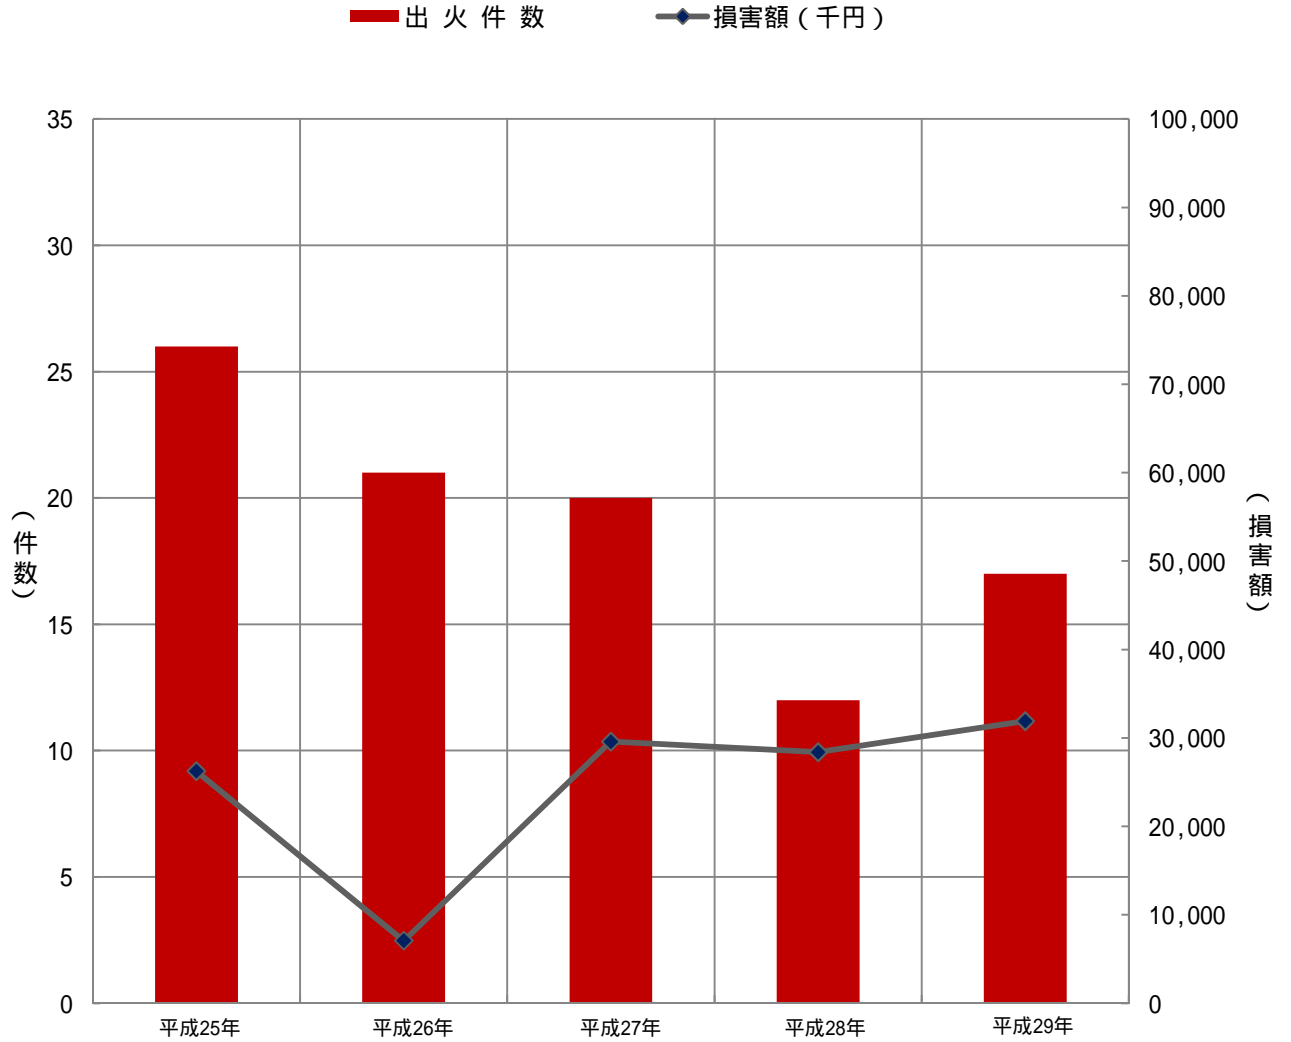

火 災 関 係

火災発生状況

平成29年中の火災発生件数は17件で、前年より5件増加しました。

火災の種別では、建物火災が8件で全体の約半数を占めており、他に車両火災5件、林野火災1件、その他火災3件となっています。

なお、火災による死者はなく、負傷者が2名発生しました。

火災種別出火件数の推移

種別 \ 年別	平成25年	平成26年	平成27年	平成28年	平成29年
建物	14	11	15	6	8
林野		1			1
車両	5	4	2	5	5
その他	7	5	3	1	3
合計	26	21	20	12	17

出火件数・損害額の推移

年別 区分	平成25年	平成26年	平成27年	平成28年	平成29年
出火件数	26	21	20	12	17
損害額 (千円)	26,240	7,062	29,589	28,398	31,906

過去5年の原因別火災発生状況

原因 \ 年別	平成25年	平成26年	平成27年	平成28年	平成29年	増減
たばこ	1		2			
こんろ	3	3	2	1	1	
焼却炉						
ストーブ	2			1	1	
配線・器具	2	3	1	1	2	1
たき火						
放火(疑い含)						
火遊び						
その他	8	12	8	4	4	
不明・調査中	10	3	7	5	9	4
合計	26	21	20	12	17	5

時間別火災発生状況