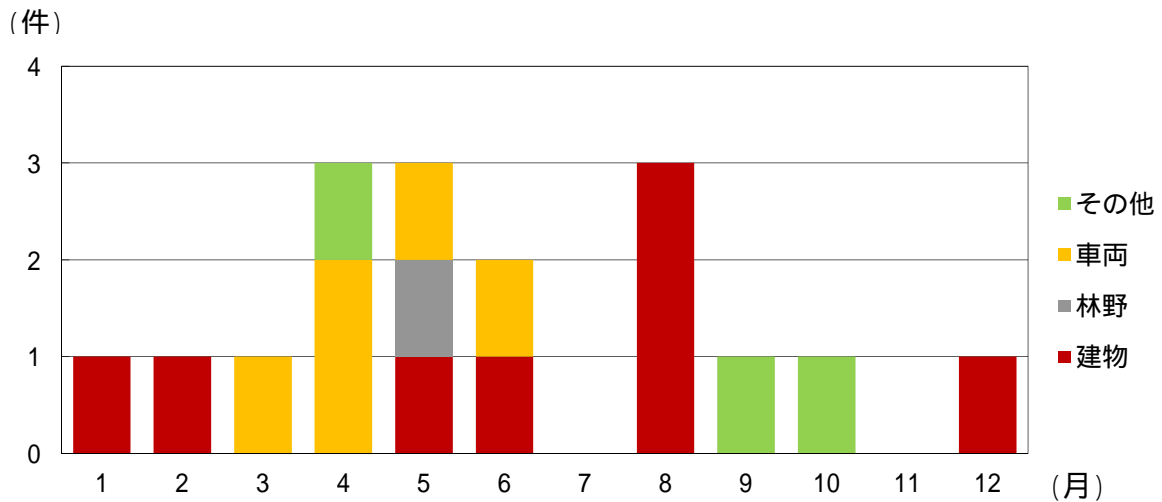

火 災 関 係

火災発生状況

平成29年中の火災発生件数は17件で、前年より5件増加しました。

火災の種別では、建物火災が8件で全体の約半数を占めており、他に車両火災5件、林野火災1件、その他火災3件となっています。

なお、火災による死者はなく、負傷者が2名発生しました。

火災種別出火件数の推移

種別 \ 年別	平成25年	平成26年	平成27年	平成28年	平成29年
建物	14	11	15	6	8
林野		1			1
車両	5	4	2	5	5
その他	7	5	3	1	3
合計	26	21	20	12	17

出火件数・損害額の推移

年別 区分	平成25年	平成26年	平成27年	平成28年	平成29年
出火件数	26	21	20	12	17
損害額 (千円)	26,240	7,062	29,589	28,398	31,906

過去5年の原因別火災発生状況

原因 \ 年別	平成25年	平成26年	平成27年	平成28年	平成29年	増減
たばこ	1		2			
こんろ	3	3	2	1	1	
焼却炉						
ストーブ	2			1	1	
配線・器具	2	3	1	1	2	1
たき火						
放火(疑い含)						
火遊び						
その他	8	12	8	4	4	
不明・調査中	10	3	7	5	9	4
合計	26	21	20	12	17	5

時間別火災発生状況