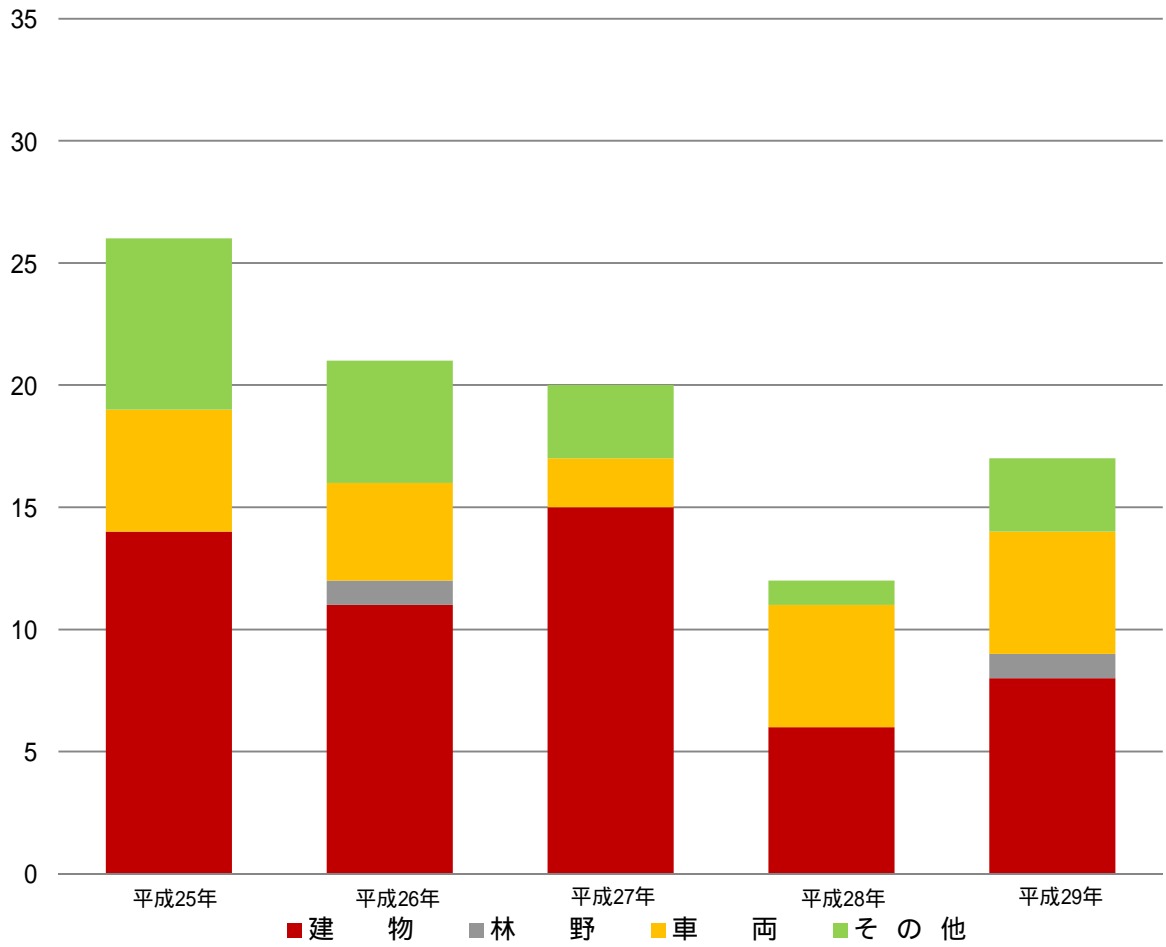

火 災 関 係

火災発生状況

平成29年中の火災発生件数は17件で、前年より5件増加しました。

火災の種別では、建物火災が8件で全体の約半数を占めており、他に車両火災5件、林野火災1件、その他火災3件となっています。

なお、火災による死者はなく、負傷者が2名発生しました。

火災種別出火件数の推移

種別 \ 年別	平成25年	平成26年	平成27年	平成28年	平成29年
建物	14	11	15	6	8
林野		1			1
車両	5	4	2	5	5
その他	7	5	3	1	3
合計	26	21	20	12	17

出火件数・損害額の推移

年別 区分	平成25年	平成26年	平成27年	平成28年	平成29年
出火件数	26	21	20	12	17
損害額 (千円)	26,240	7,062	29,589	28,398	31,906

過去5年の原因別火災発生状況

原因 \ 年別	平成25年	平成26年	平成27年	平成28年	平成29年	増減
たばこ	1		2			
こんろ	3	3	2	1	1	
焼却炉						
ストーブ	2			1	1	
配線・器具	2	3	1	1	2	1
たき火						
放火(疑い含)						
火遊び						
その他	8	12	8	4	4	
不明・調査中	10	3	7	5	9	4
合計	26	21	20	12	17	5

時間別火災発生状況