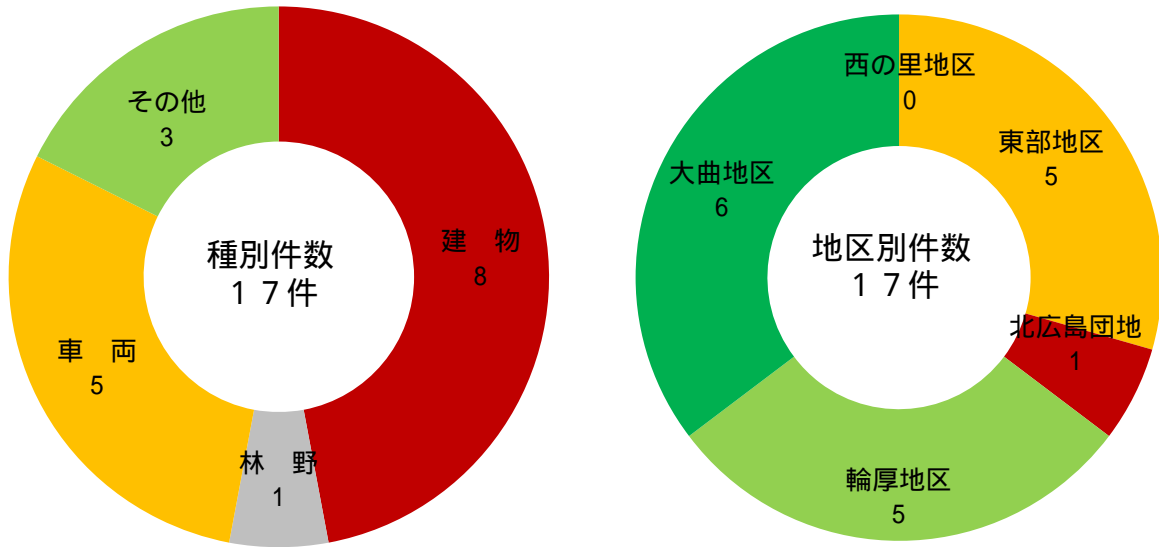

火 災 関 係

火災発生状況

平成29年中の火災発生件数は17件で、前年より5件増加しました。

火災の種別では、建物火災が8件で全体の約半数を占めており、他に車両火災5件、林野火災1件、その他火災3件となっています。

なお、火災による死者はなく、負傷者が2名発生しました。

火災種別出火件数の推移

種別 \ 年別	平成25年	平成26年	平成27年	平成28年	平成29年
建物	14	11	15	6	8
林野		1			1
車両	5	4	2	5	5
その他	7	5	3	1	3
合計	26	21	20	12	17

出火件数・損害額の推移

年別 区分	平成25年	平成26年	平成27年	平成28年	平成29年
出火件数	26	21	20	12	17
損害額 (千円)	26,240	7,062	29,589	28,398	31,906

過去5年の原因別火災発生状況

原因 \ 年別	平成25年	平成26年	平成27年	平成28年	平成29年	増減
たばこ	1		2			
こんろ	3	3	2	1	1	
焼却炉						
ストーブ	2			1	1	
配線・器具	2	3	1	1	2	1
たき火						
放火(疑い含)						
火遊び						
その他	8	12	8	4	4	
不明・調査中	10	3	7	5	9	4
合計	26	21	20	12	17	5

時間別火災発生状況