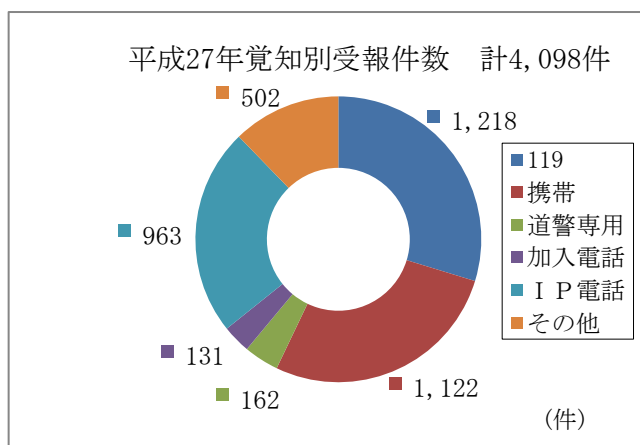

指令関係

災害等覚知別受報状況

平成27年中の受報件数は4,098件となっております。通報別では119通報が1,218件、携帯通報が1,122件、北海道警察専用回線が162件、加入電話が131件、IP電話が963件、上記以外の通報が502件となっています。

月別受報状況

月別 区分	1	2	3	4	5	6	7	8	9	10	11	12	合計	前 年 比	
	前年	増 減													
火 災	0	3	2	6	2	0	1	3	3	4	2	0	26	26	0
警 戒	6	5	6	1	4	2	4	4	6	3	8	3	52	69	▲ 17
調 査	1	3	2	4	1	4	2	2	1	2	0	0	22	28	▲ 6
救 急	209	170	165	164	168	160	166	153	126	158	129	165	1,933	2,091	▲ 158
高速救急	1	1	2	0	1	0	2	1	1	1	0	2	12	9	3
救 助	2	5	4	1	6	3	6	3	3	6	5	3	47	43	4
水防	0	0	0	0	0	0	0	0	0	0	0	0	0	2	▲ 2
危険排除	31	27	21	37	24	13	26	21	19	21	20	31	291	307	▲ 16
特殊災害	0	0	0	0	0	0	0	0	0	0	0	0	0	2	▲ 2
問い合わせ	48	46	59	49	44	30	45	45	57	30	31	38	522	436	86
まちがい	27	7	19	9	13	9	20	10	10	15	14	14	167	206	▲ 39
訓 練	7	22	8	9	38	59	32	17	34	50	26	9	311	370	▲ 59
いたずら	4	3	3	0	2	0	1	2	3	0	2	4	24	29	▲ 5
試験等	54	51	35	65	39	33	43	41	35	63	51	52	562	899	▲ 337
転 送	12	6	9	11	11	5	10	10	15	18	11	11	129	95	34
合 計	402	349	335	356	353	318	358	312	313	371	299	332	4,098	4,612	▲ 514

北海道広域消防相互応援協定に基づく出動状況

(平成27年12月31日現在)

1 応援出動状況

分類 種別	件数	出動車両台数	出場人員	搬送人員	応援先
救急出動	9	14	47	10	札幌市 (4件) 恵庭市 (4件) 江別市 (1件)
火災出動	1	1	4	0	札幌市 (1件)
警戒出動	1	1	4	0	札幌市 (1件)
計	11	16	55	10	札幌市 (6件) 恵庭市 (4件) 江別市 (1件)